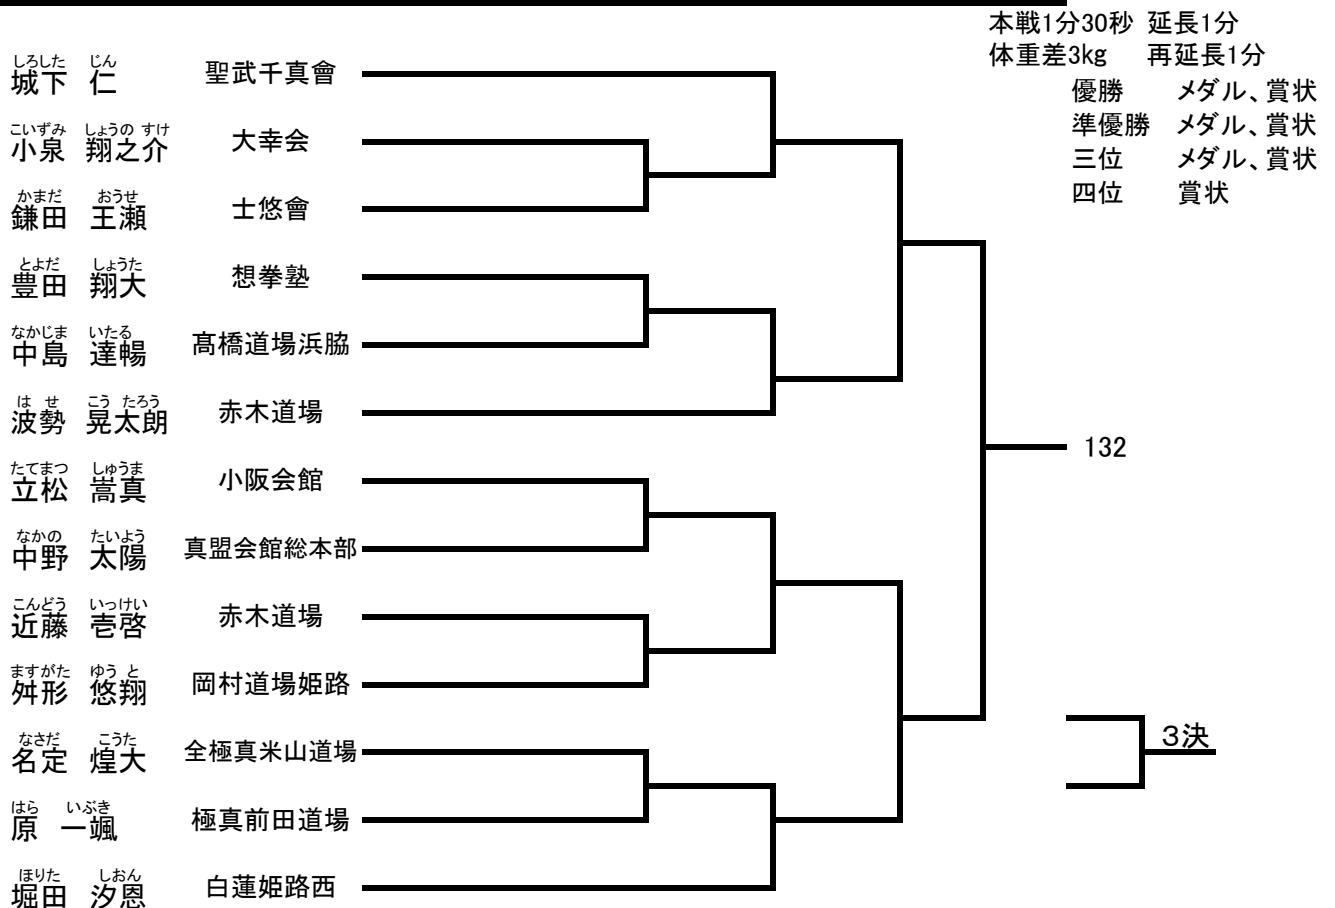

3決

小学5年生男子(36kg以上) 初級 (4名) コート【グループ】

小学6年生男子(42kg未満) 初級 (7名) コート【グループ】

小学6年生男子(42kg以上) 初級 (13名) コート【グループ】

中学生男子 初級クラス (14名) コート【グループ】

高校生男子 初級 (5名) コート【グループ】

マスターズ(41歳以上) 初級 (2名) コート【グループ】

一般男子 初級クラス (11名) コート【グループ】