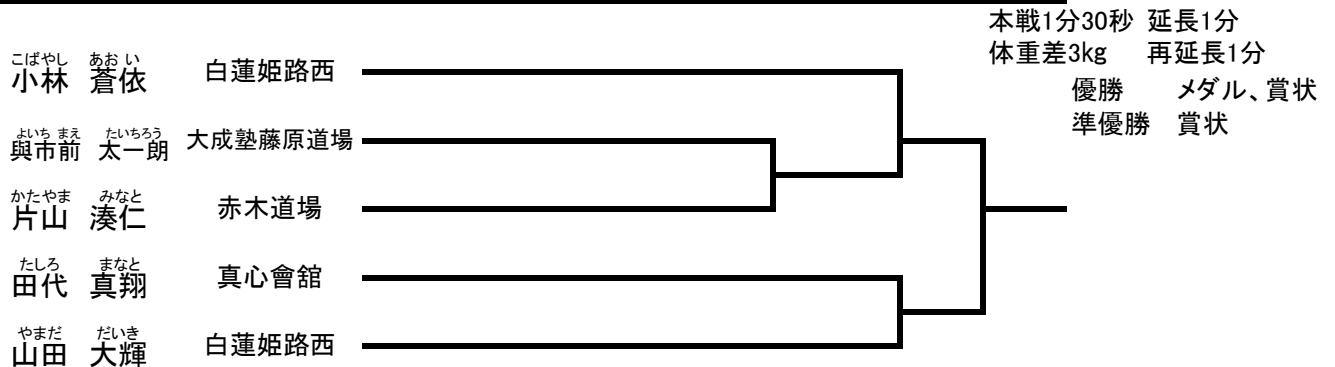

小学3年生男子(29kg未満) 初級 (5名) コート【グループ】