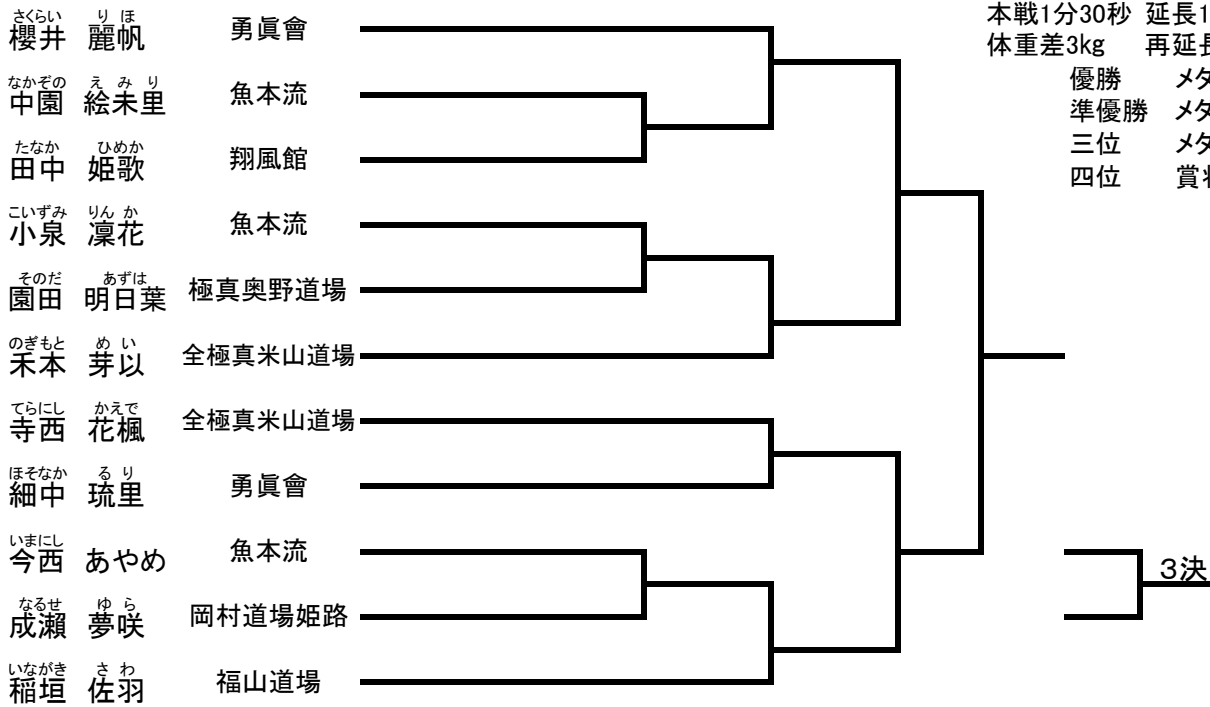

小学3年生女子 初級 (7名) コート【グループ】

本戦1分30秒 延長1分
 体重差3kg 再延長1分
 優勝 メダル、賞状
 準優勝 メダル、賞状

小学4年生女子 初級 (11名) コート【グループ】

本戦1分30秒 延長1分
 体重差3kg 再延長1分
 優勝 メダル、賞状
 準優勝 メダル、賞状
 三位 メダル、賞状
 四位 賞状

3決

小学5, 6年生女子 初級 (5名) コート【グループ】

本戦1分30秒 延長1分
 体重差3kg 再延長1分
 優勝 メダル、賞状
 準優勝 賞状