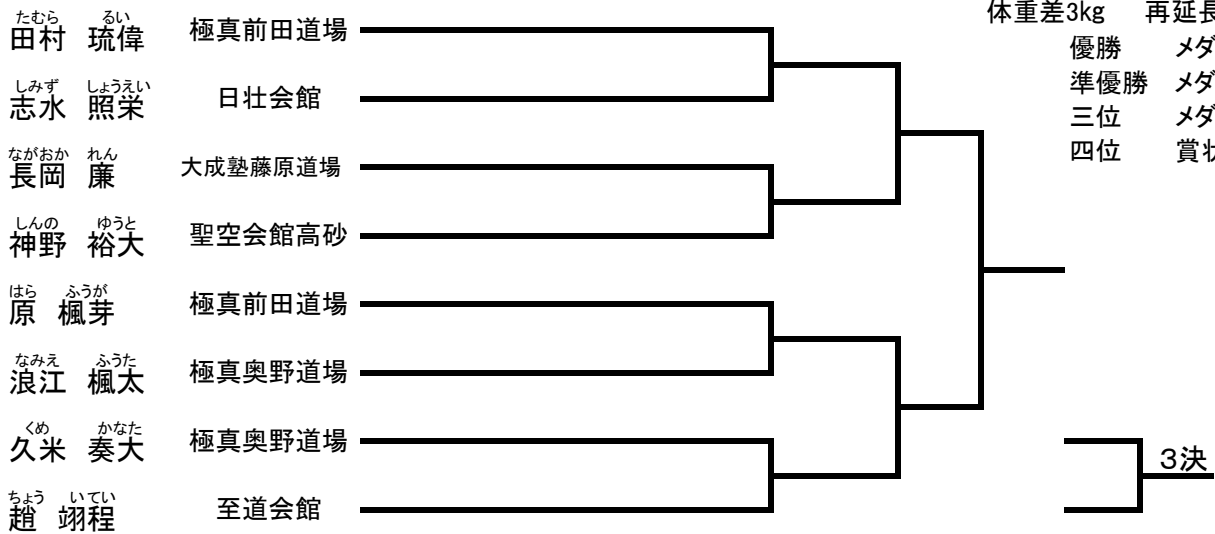

本戦1分30秒 延長1分
体重差3kg 再延長1分
優勝 メダル、賞状
準優勝 メダル、賞状
三位 メダル、賞状
四位 賞状

3決