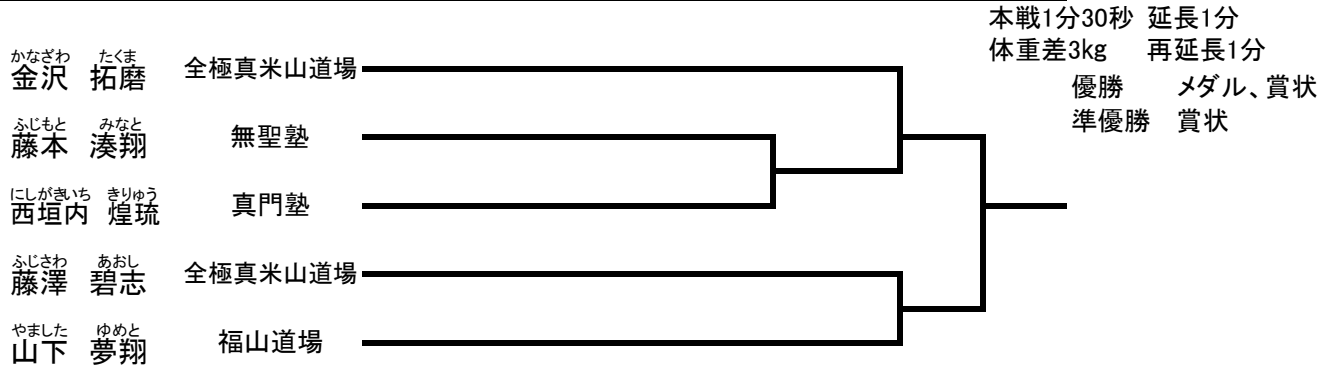

小学5年生男子(36kg以上) 初級 (4名) コート【グループ】