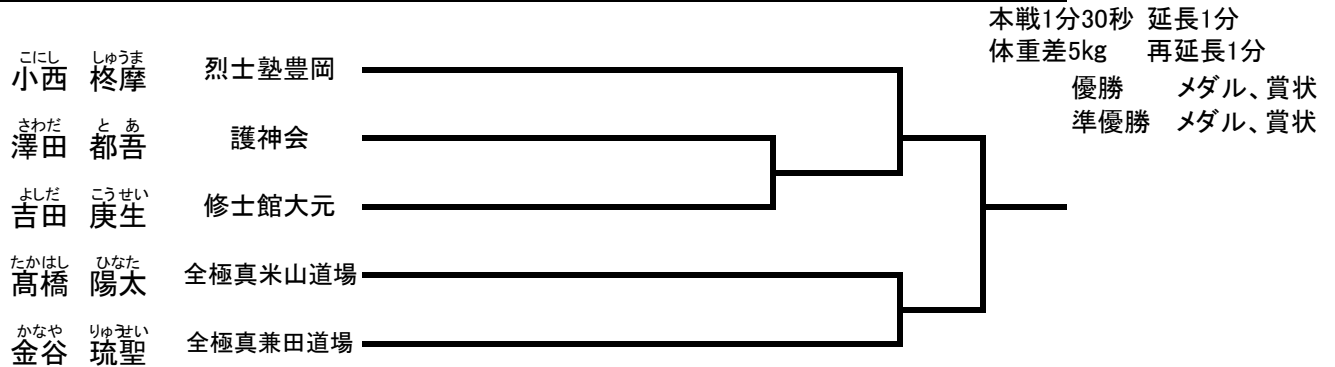

3決

小学5年生男子(36kg以上) 初級 (4名) コート【グループ】

小学6年生男子(42kg未満) 初級 (7名) コート【グループ】

小学6年生男子(42kg以上) 初級 (13名) コート【グループ】

中学生男子 初級クラス (14名) コート【グループ】

高校生男子 初級 (5名) コート【グループ】

マスターズ(41歳以上) 初級 (2名) コート【グループ】

一般男子 初級クラス (11名) コート【グループ】