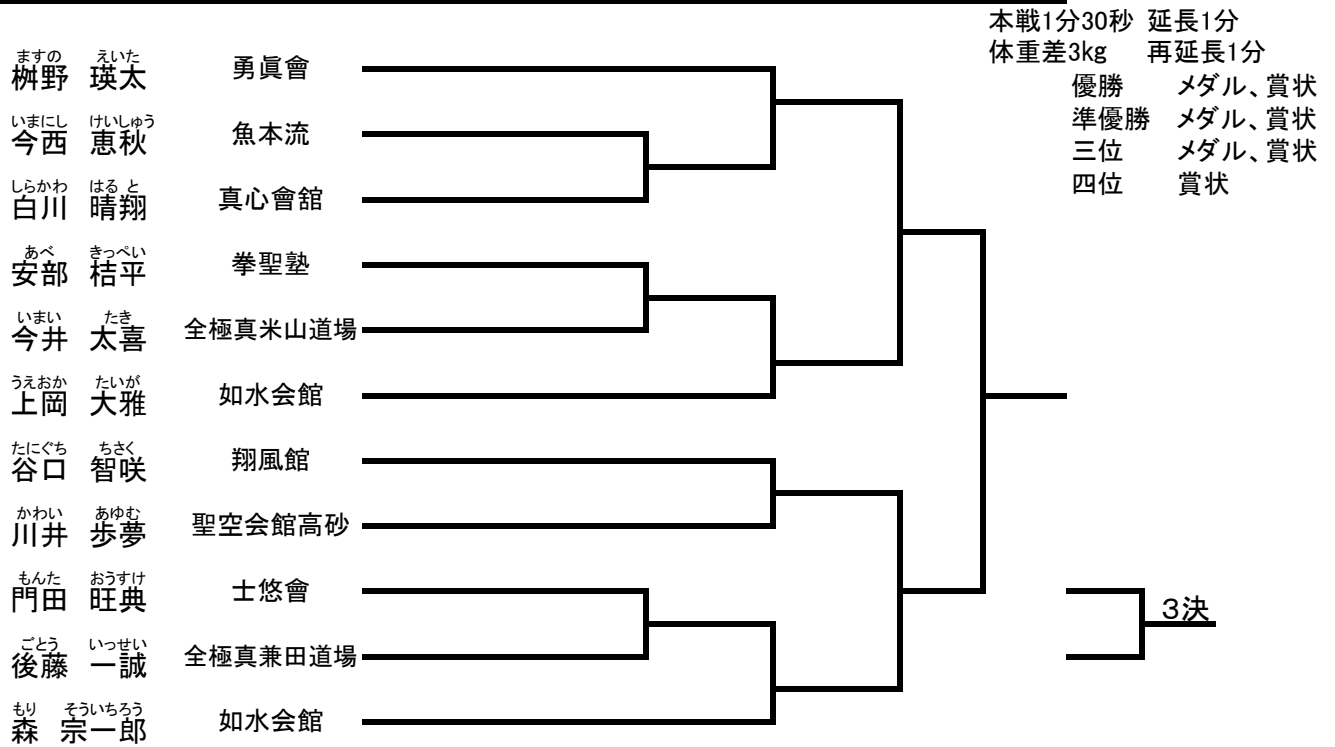

小学2年生男子 初級 (11名) コート【グループ】