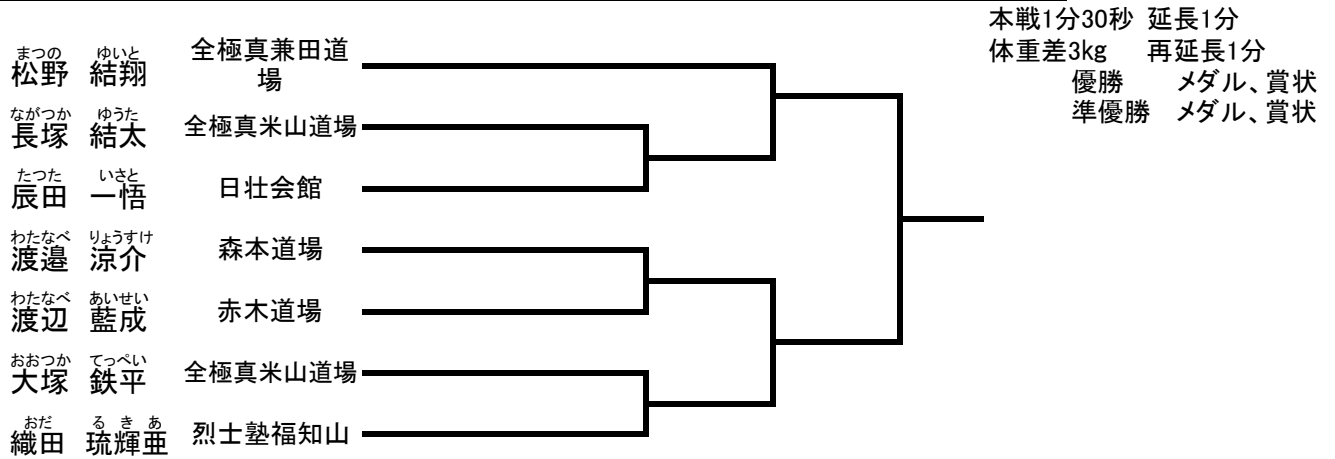

小学6年生男子(42kg未満) 初級 (7名) コート【グループ】