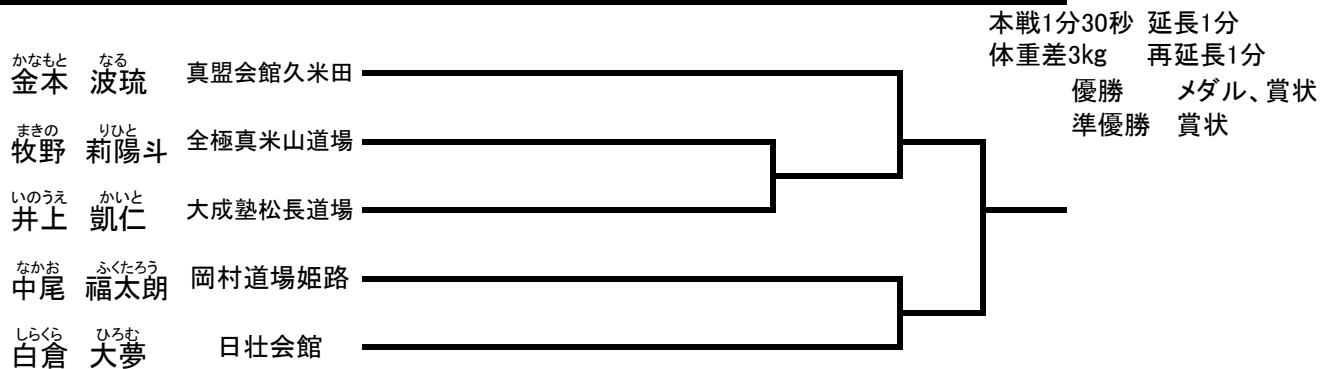

本戦1分30秒 延長1分
 体重差3kg 再延長1分

優勝 メダル、賞状
 準優勝 賞状

小学2年生男子 初級 (11名) コート【グループ】

小学3年生男子(29kg未満) 初級 (5名) コート【グループ】

小学3年生男子(29kg以上) 初級 (5名) コート【グループ】

小学4年生男子(32kg未満) 初級 (7名) コート【グループ】

本戦1分30秒 延長1分
 体重差3kg 再延長1分
 優勝 メダル、賞状
 準優勝 メダル、賞状