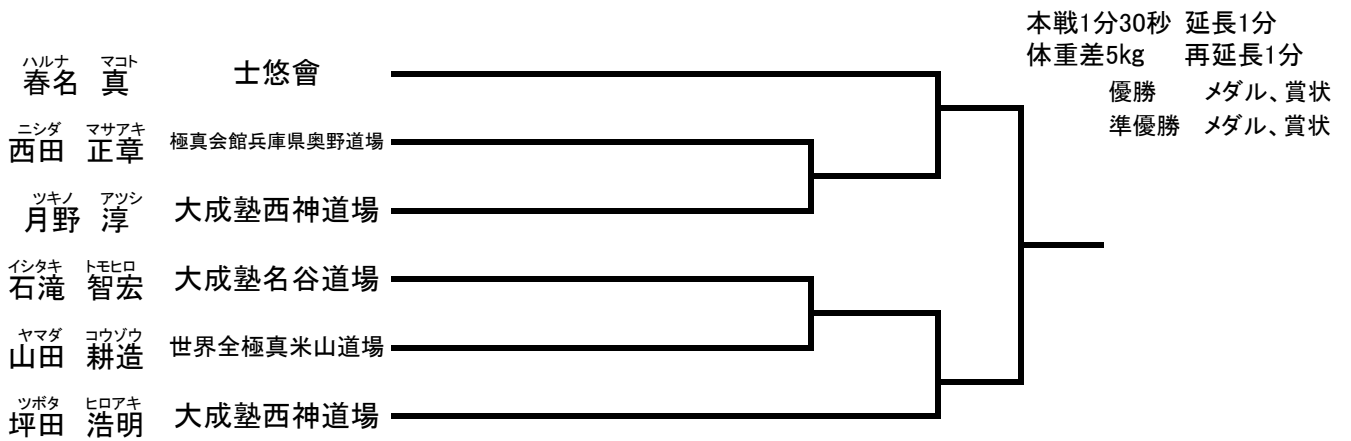

小学6年生男子(42kg未満) 中級 (5名) コート【グループ】

中学生男子 中級 (10名) コート【グループ1】

高校生男子 中級（4名）コート【グループ1】

マスターズ(41歳以上) 中級（6名）コート【グループ】

一般男子 中級（4名）コート【グループ1】