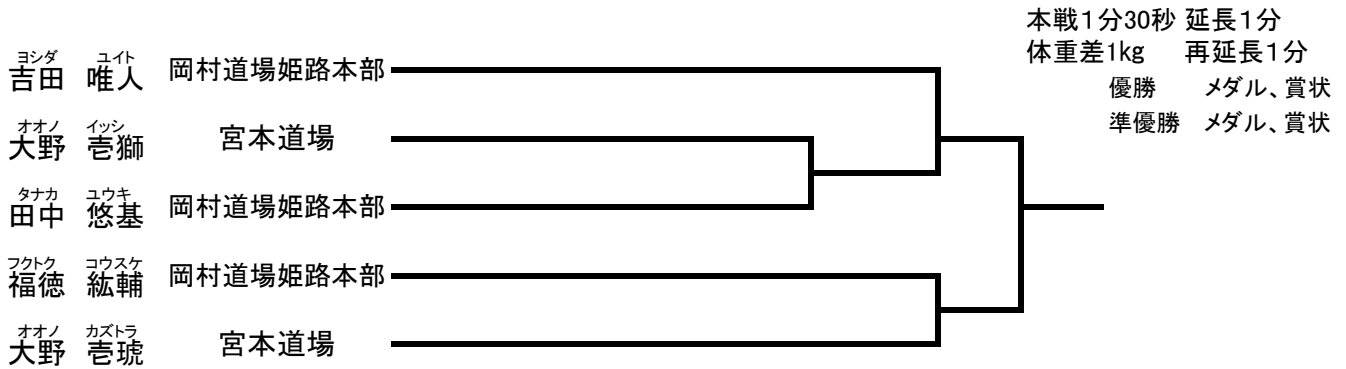

小学6年生男子(42kg未満) 中級 (5名) コート【グループ】