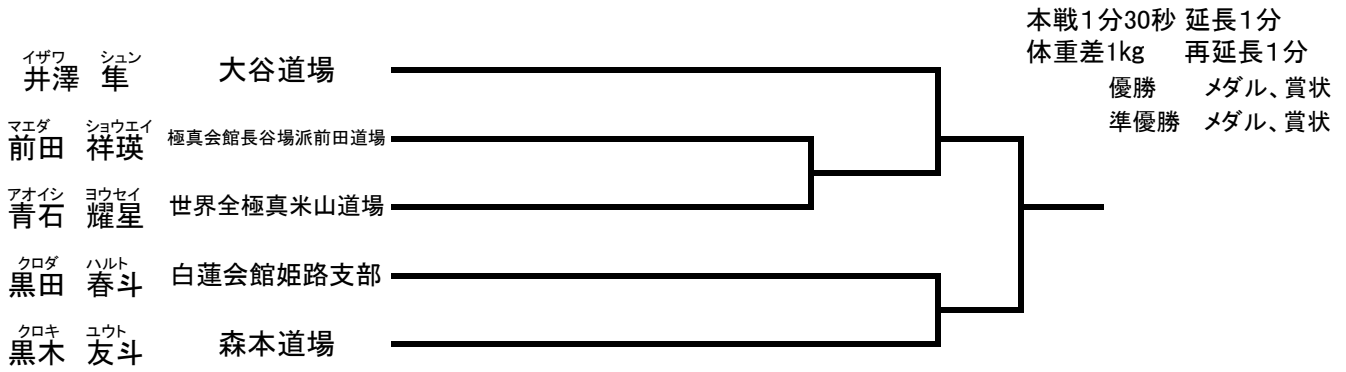

小学5年生男子(36kg以上) 中級 (5名) コート【グループ】