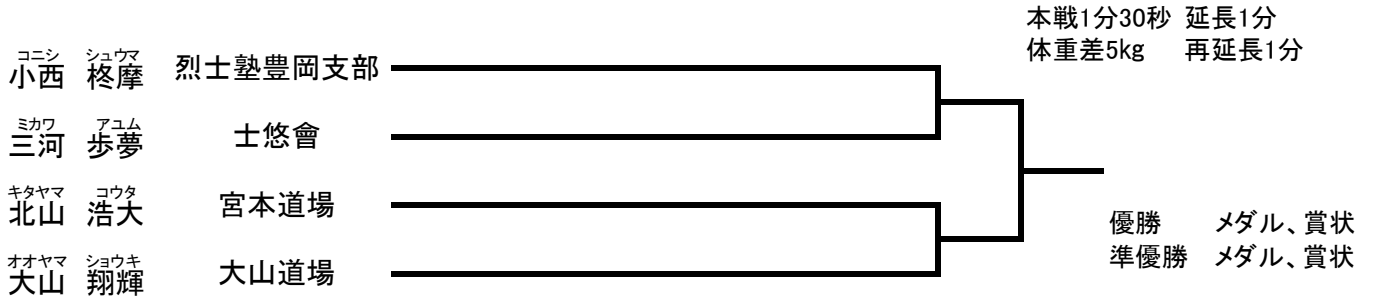

高校生男子 中級（4名）コート【グループ1】