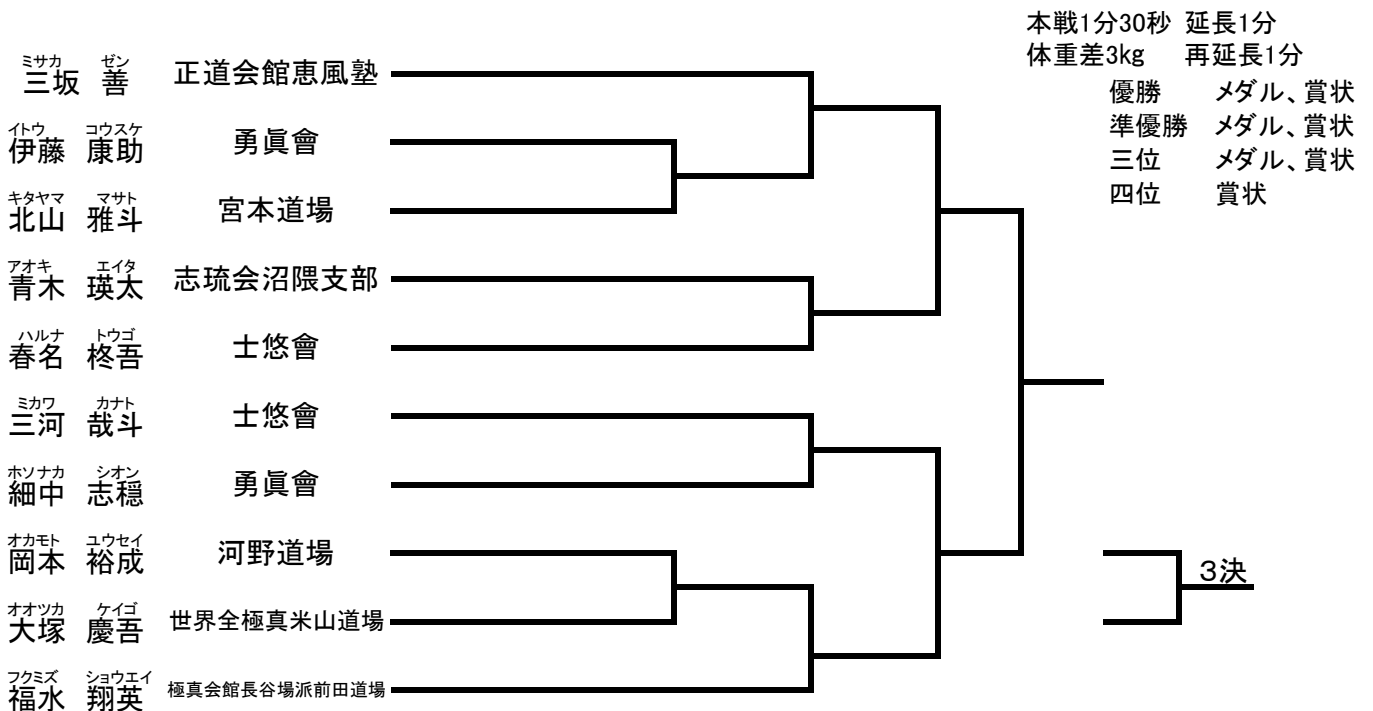

中学生男子 中級 (10名) コート【グループ1】