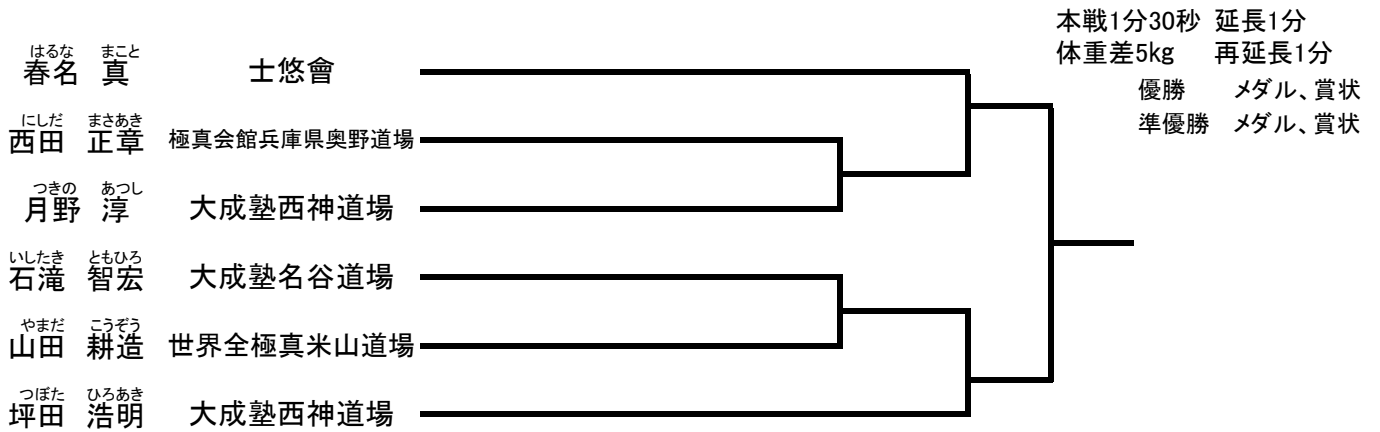

小学5年生男子(36kg以上) 中級 (5名) Eコート【グループ2】

小学6年生男子(42kg未満) 中級 (5名) Eコート【グループ2】

中学生男子 中級 (10名) Eコート【グループ2】

高校生男子 中級 (4名) Eコート【グループ2】

マスターズ(41歳以上) 中級 (6名) Eコート【グループ2】

一般男子 中級 (4名) Eコート【グループ2】