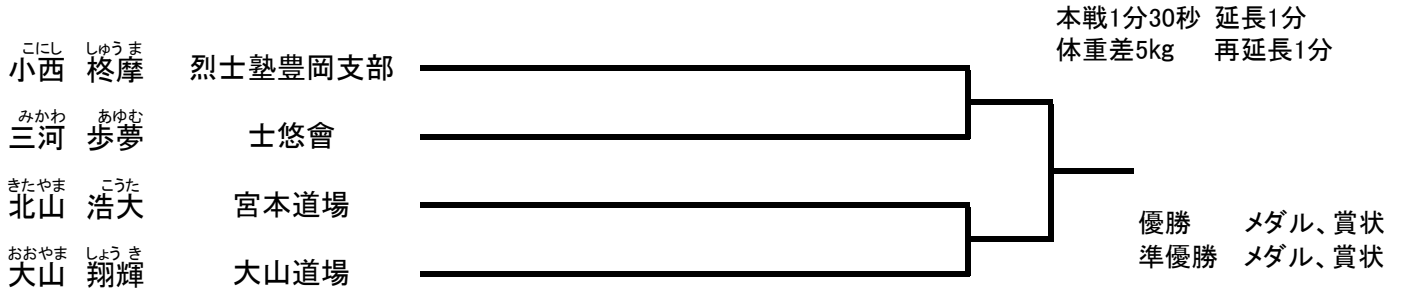

小学5年生男子(36kg以上) 中級 (5名) Eコート【グループ2】

小学6年生男子(42kg未満) 中級 (5名) Eコート【グループ2】

中学生男子 中級 (10名) Eコート【グループ2】

高校生男子 中級 (4名) Eコート【グループ2】

マスターズ(41歳以上) 中級 (6名) Eコート【グループ2】

一般男子 中級 (4名) Eコート【グループ2】