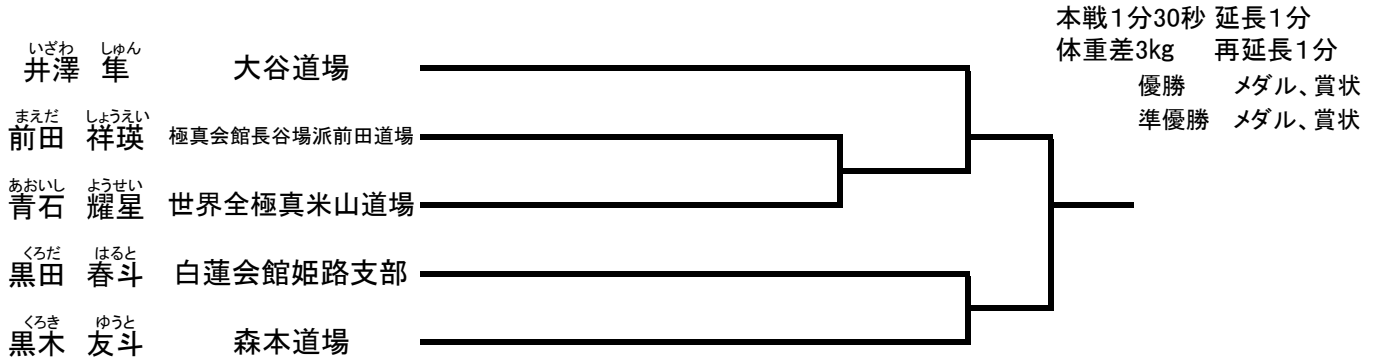

小学5年生男子(36kg以上) 中級 (5名) Eコート【グループ2】