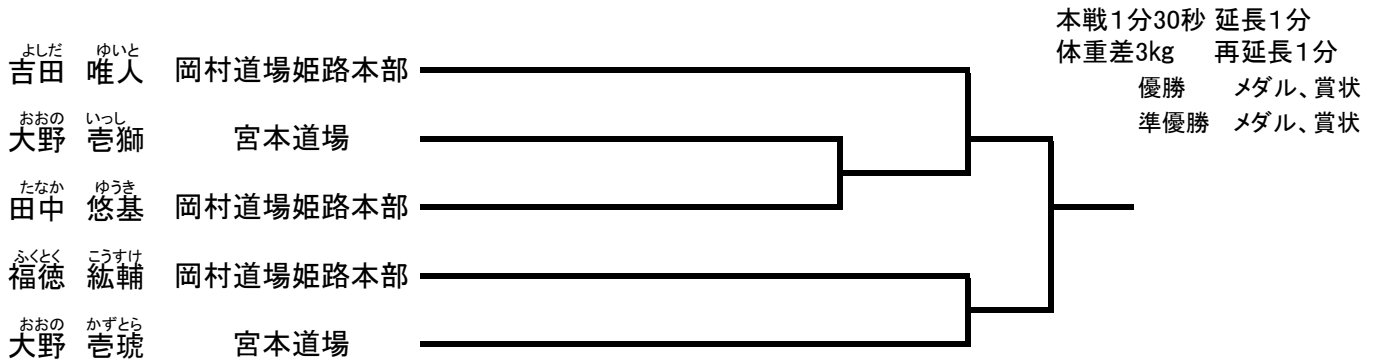

小学6年生男子(42kg未満) 中級 (5名) Eコート【グループ2】