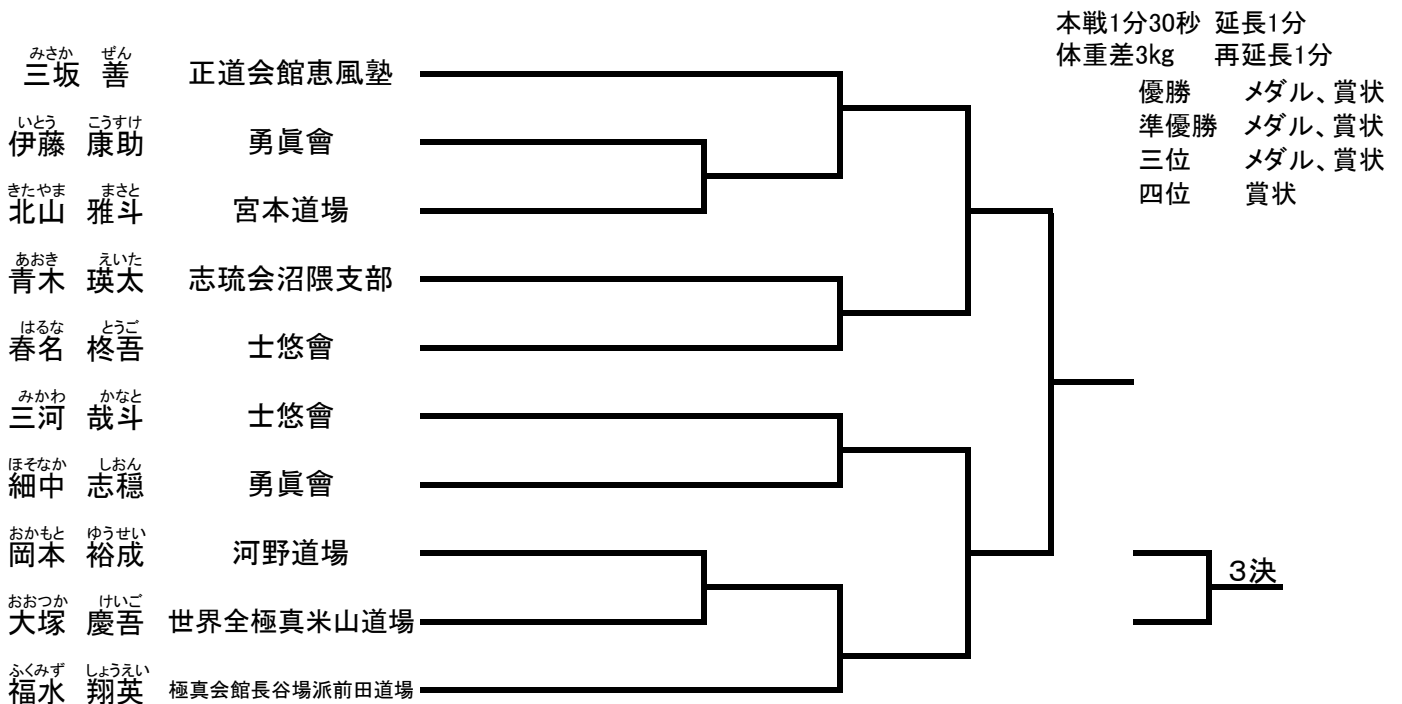

中学生男子 中級 (10名) Eコート【グループ2】