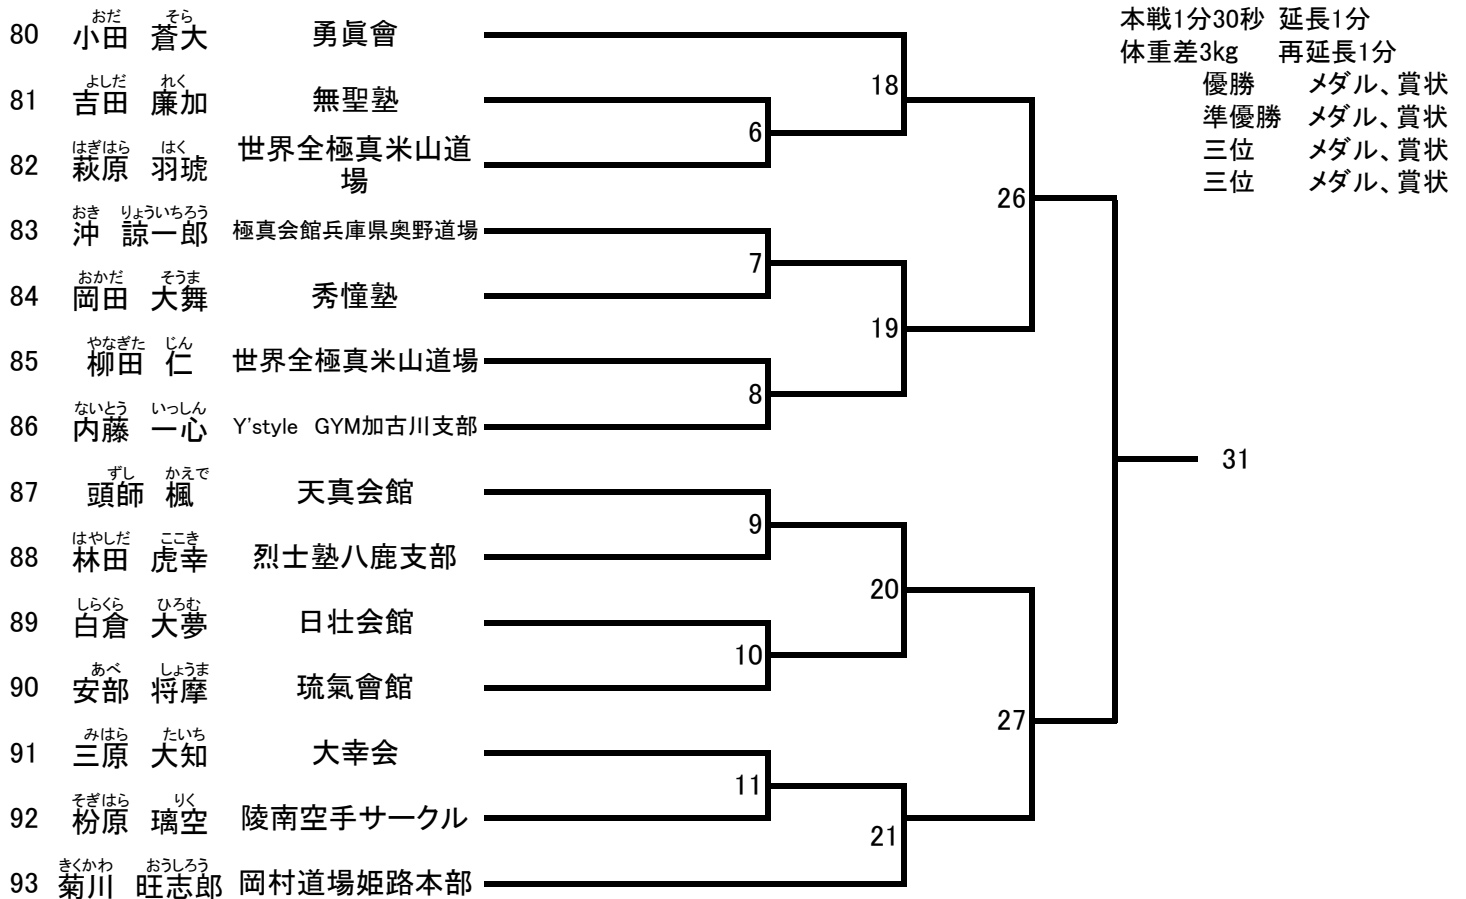

小学3年生男子 ビギナーズゼロ (14名) Cコート【グループ1】