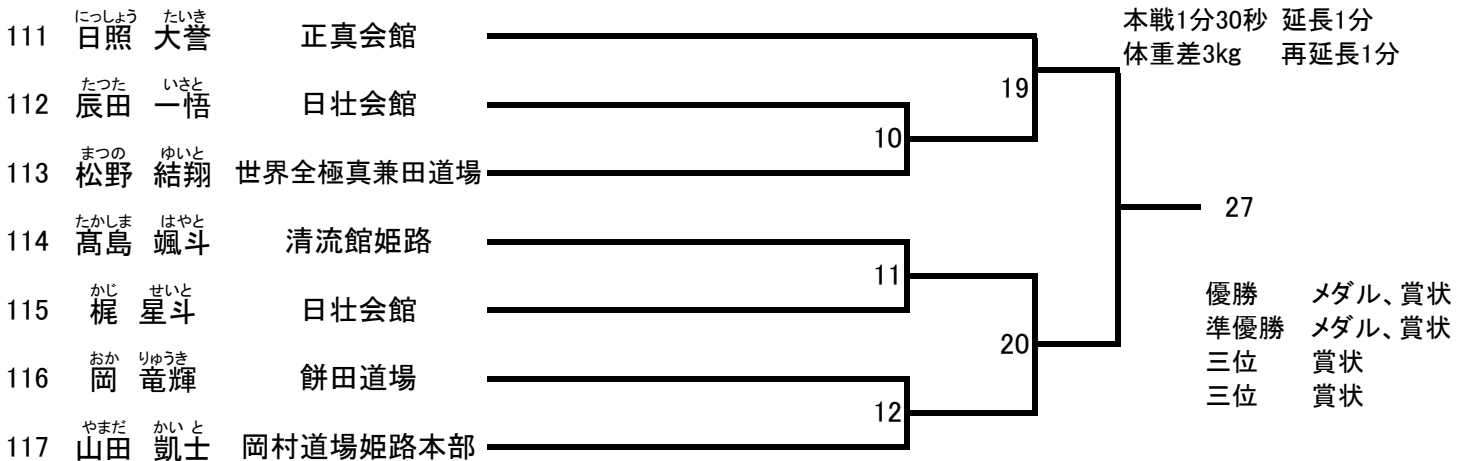

小学2年生男子 ビギナーズゼロ (13名) Cコート【グループ1】

小学3年生男子 ビギナーズゼロ (14名) Cコート【グループ1】

小学4年生男子 ビギナーズゼロ (11名) Dコート【グループ1】

小学5年生男子 ビギナーズゼロ (5名) Dコート【グループ1】

小学6年生男子 ビギナーズゼロ (7名) Dコート【グループ1】

小学1年生女子 ビギナーズ (3名) Dコート【グループ1】

118	いしがき のあ 石垣 希天	大谷道場	—13—	たにがわ つむぎ 谷川 紬	本戦1分30秒 延長1分 体重差3kg 再延長1分 優勝 メダル、賞状 準優勝 賞状
119	たにがわ つむぎ 谷川 紬	志琉会沼隈支部	—21—	もり あおい 森 葵衣	
120	もり あおい 森 葵衣	烈士塾総本部	—28—	いしがき のあ 石垣 希天	