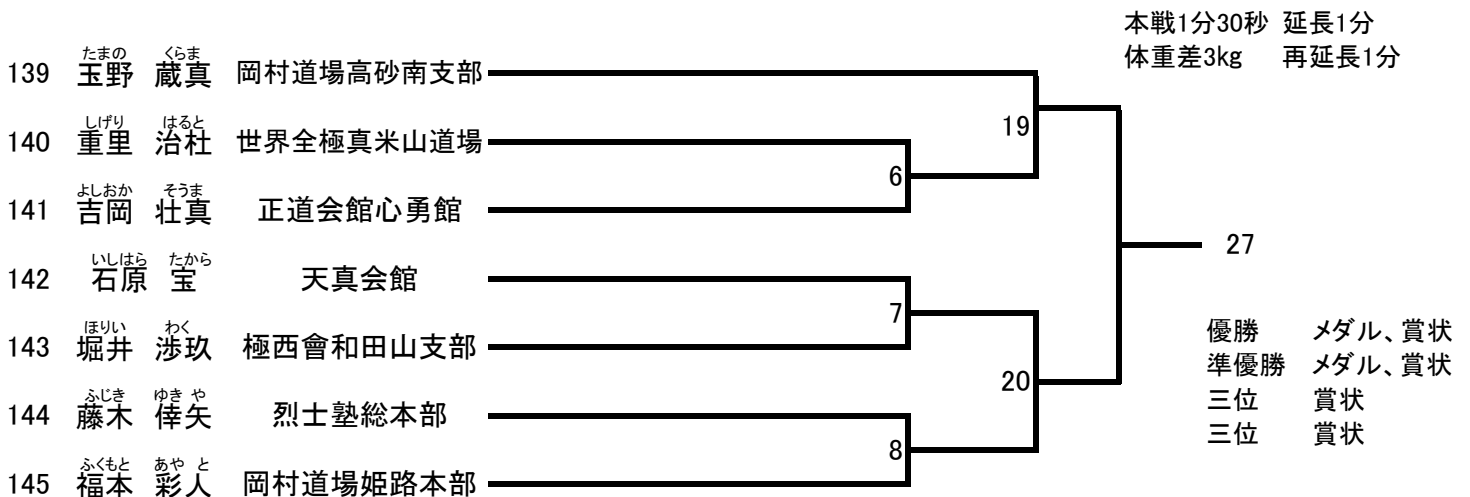

小学3年生男子 ビギナーズ (7名) Eコート【グループ1】