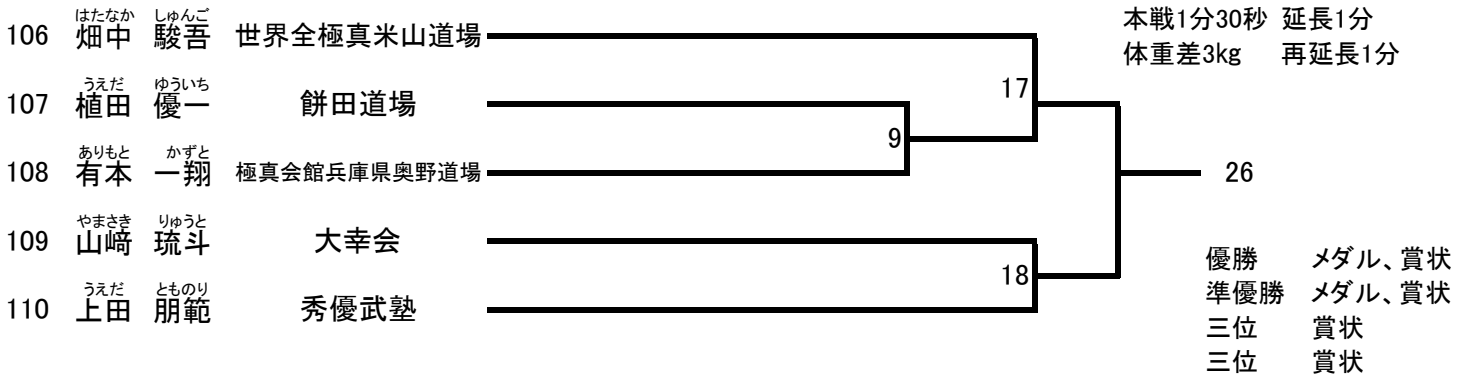

小学2年生男子 ビギナーズゼロ (13名) Cコート【グループ1】

小学3年生男子 ビギナーズゼロ (14名) Cコート【グループ1】

小学4年生男子 ビギナーズゼロ (11名) Dコート【グループ1】

小学5年生男子 ビギナーズゼロ (5名) Dコート【グループ1】

小学6年生男子 ビギナーズゼロ (7名) Dコート【グループ1】

小学1年生女子 ビギナーズ (3名) Dコート【グループ1】

118	いしがき のあ 石垣 希天	大谷道場	—13—	たにがわ つむぎ 谷川 紬	本戦1分30秒 延長1分 体重差3kg 再延長1分 優勝 メダル、賞状 準優勝 賞状
119	たにがわ つむぎ 谷川 紬	志琉会沼隈支部	—21—	もり あおい 森 葵衣	
120	もり あおい 森 葵衣	烈士塾総本部	—28—	いしがき のあ 石垣 希天	