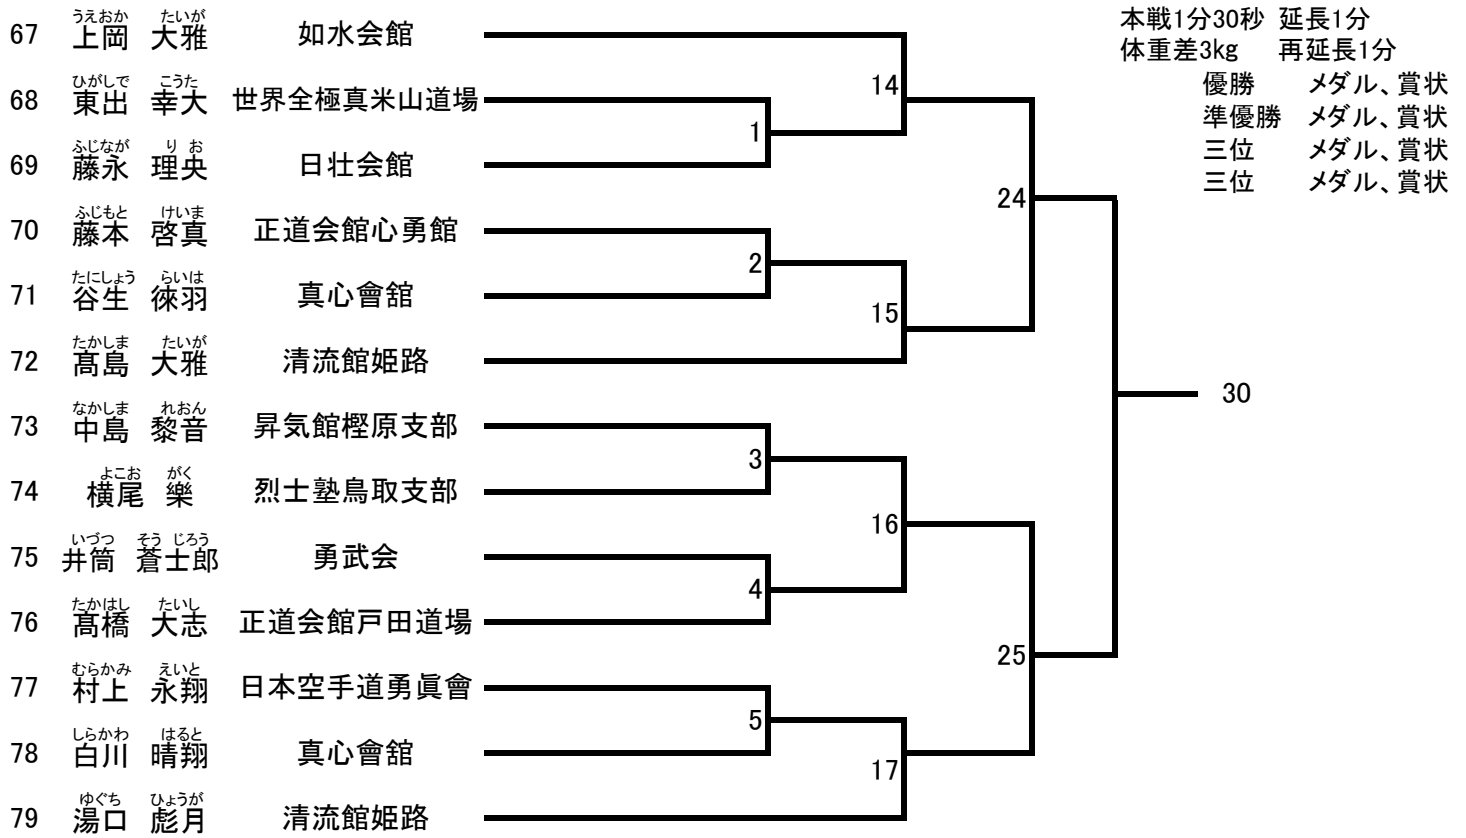

小学2年生男子 ビギナーズゼロ (13名) Cコート【グループ1】