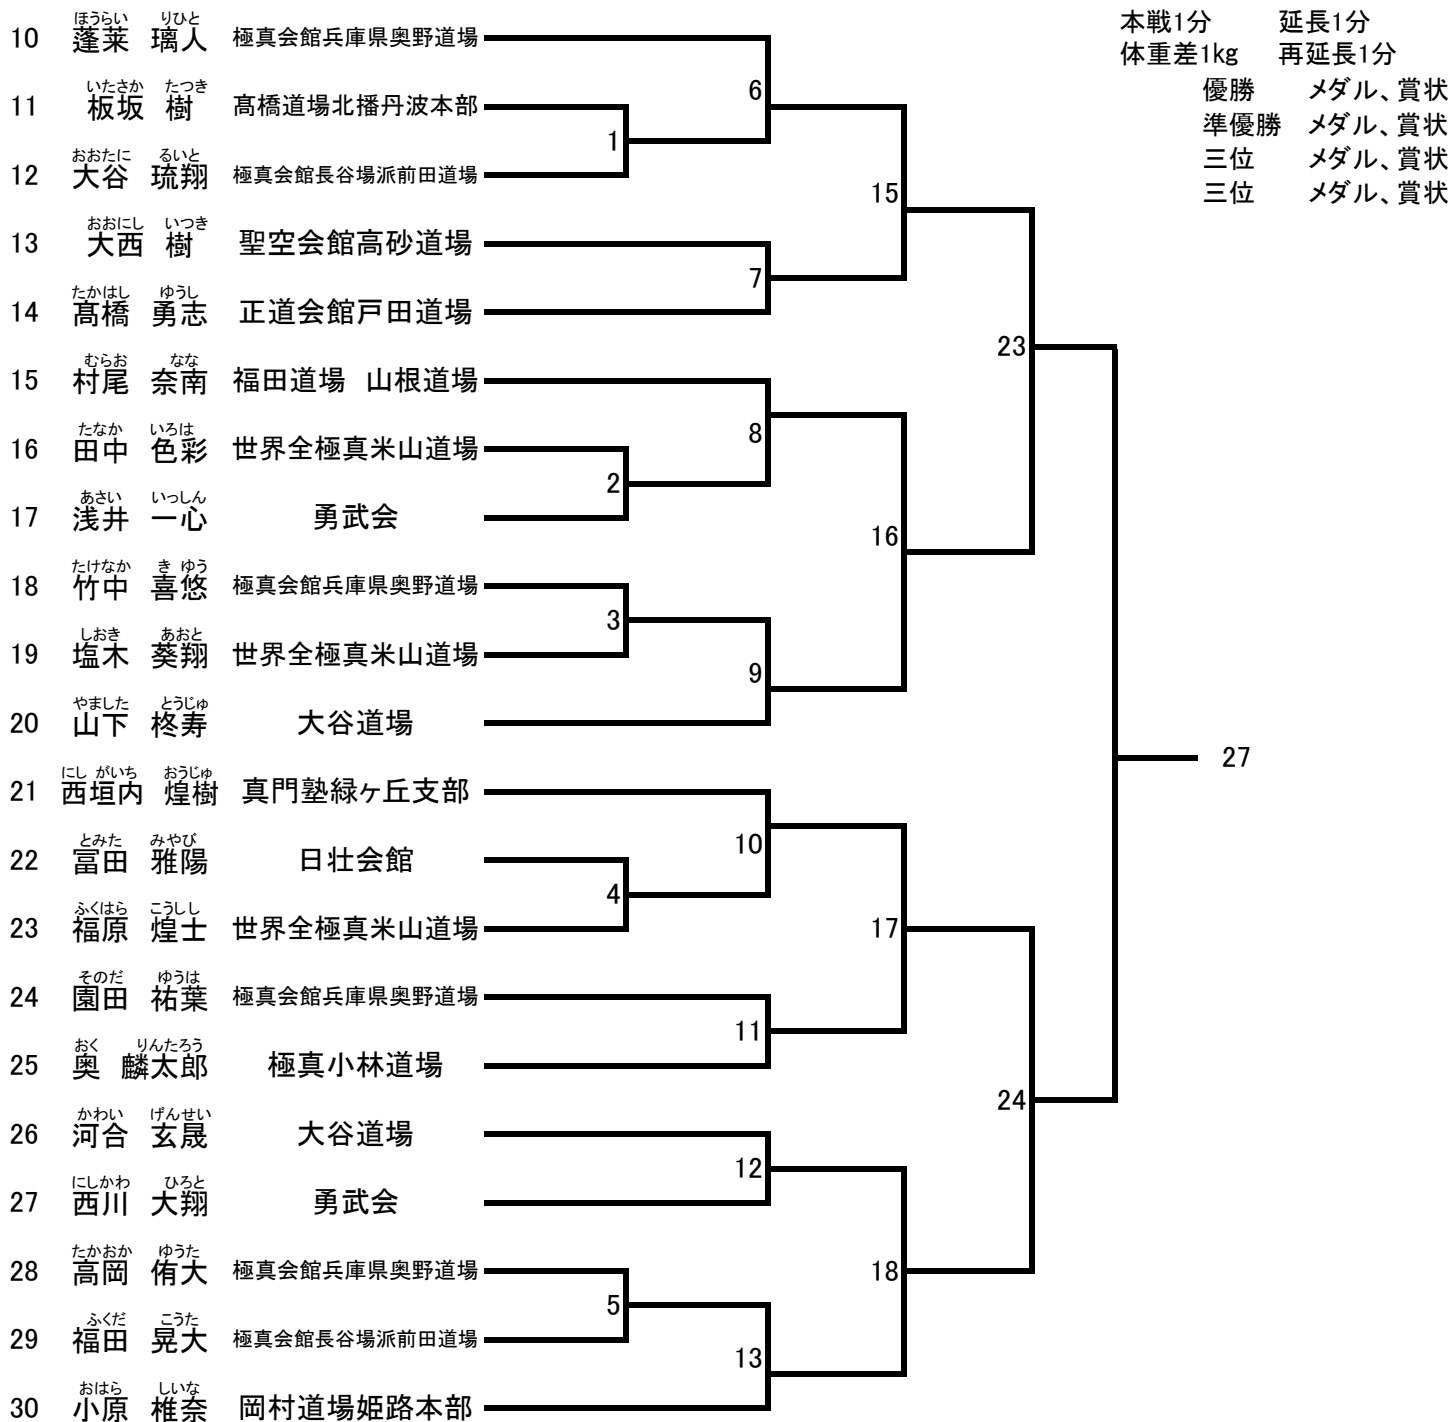

幼年年長男女 ビギナーズゼロ (21名) Aコート【グループ1】

本戦1分 延長1分
体重差1kg 再延長1分
優勝 メダル、賞状
準優勝 メダル、賞状
三位 メダル、賞状
三位 メダル、賞状

小学1年生女子 ビギナーズゼロ (3名) Bコート【グループ1】

31	山村 和未	真武会	—7—	井上 楓菜	本戦1分30秒 延長1分 体重差3kg 再延長1分 優勝 メダル、賞状 準優勝 賞状
32	井上 楓菜	大成塾松長道場	—15—	下谷 心櫻	
33	下谷 心櫻	清流館姫路	—22—	山村 和未