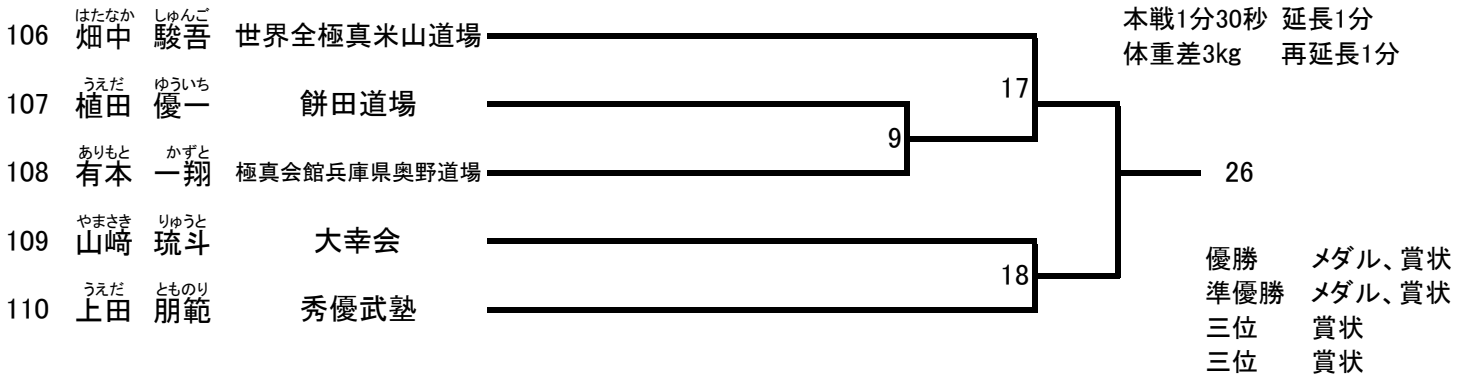

小学5年生男子 ビギナーズゼロ (5名) Dコート【グループ1】