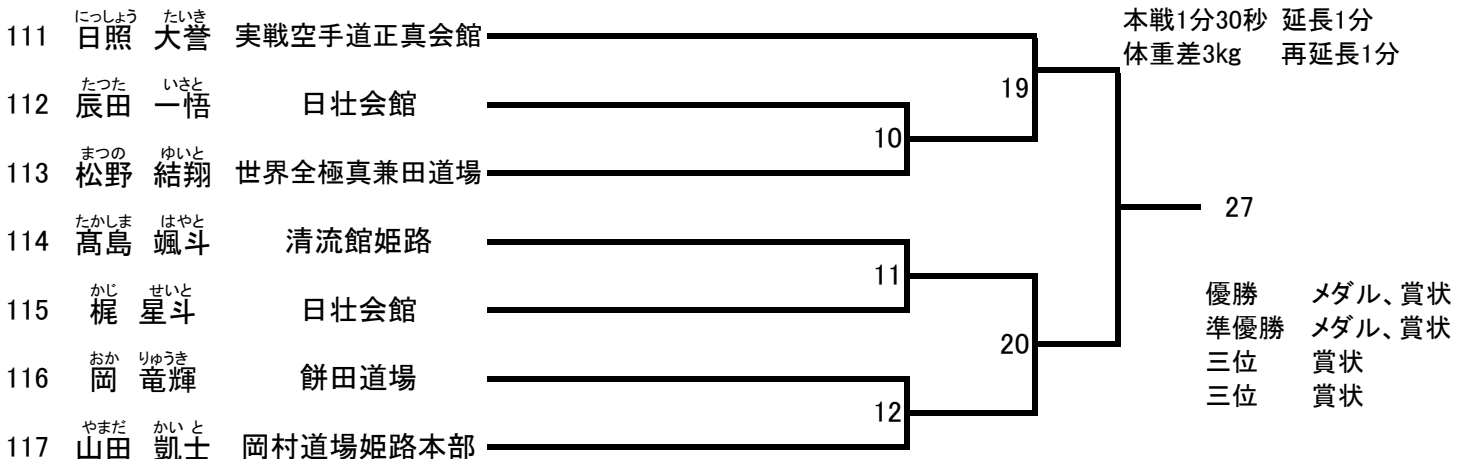

小学6年生男子 ビギナーズゼロ (7名) Dコート【グループ1】