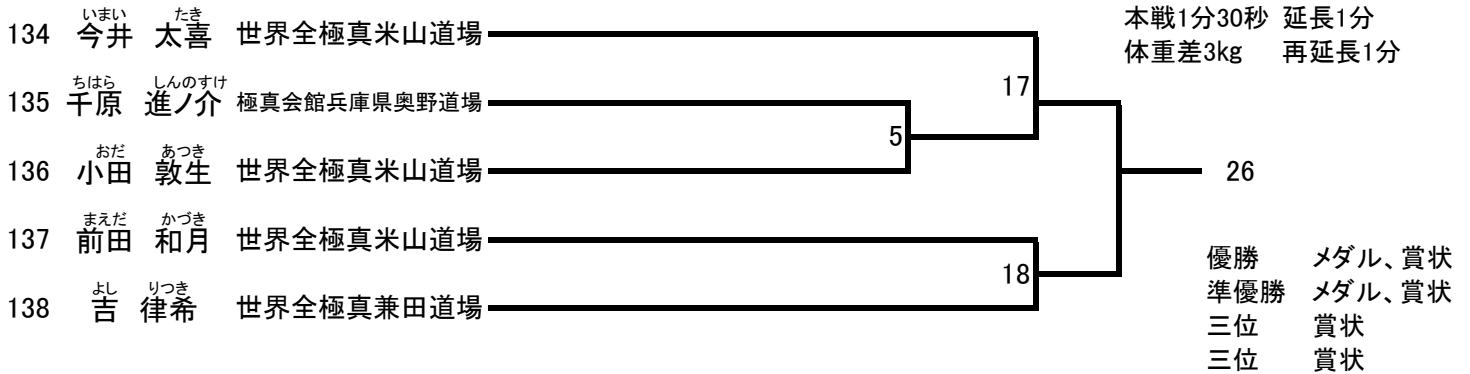

小学2年生男子 ビギナーズ (5名) Eコート【グループ1】