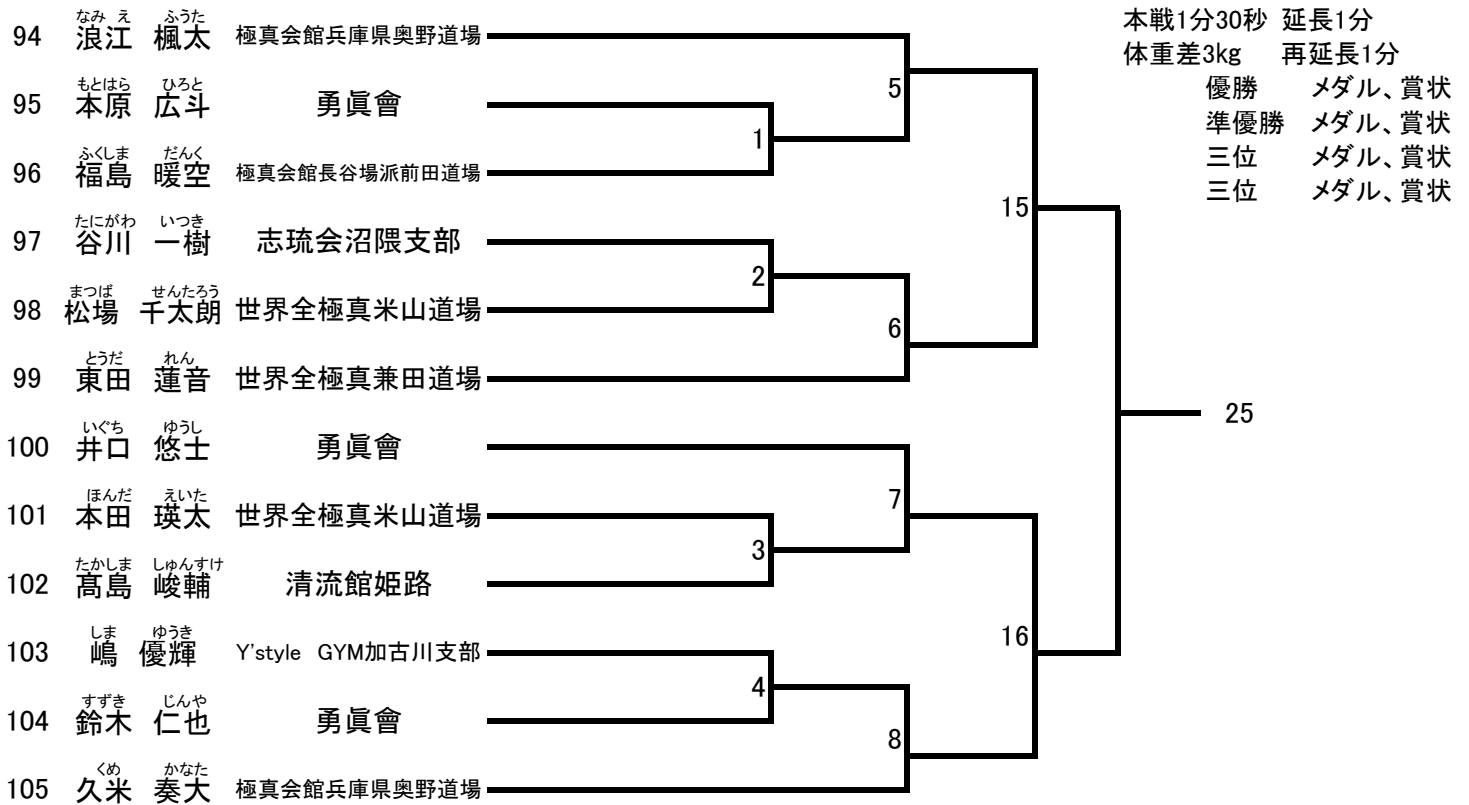

小学4年生男子 ビギナーズゼロ (11名) Dコート【グループ1】