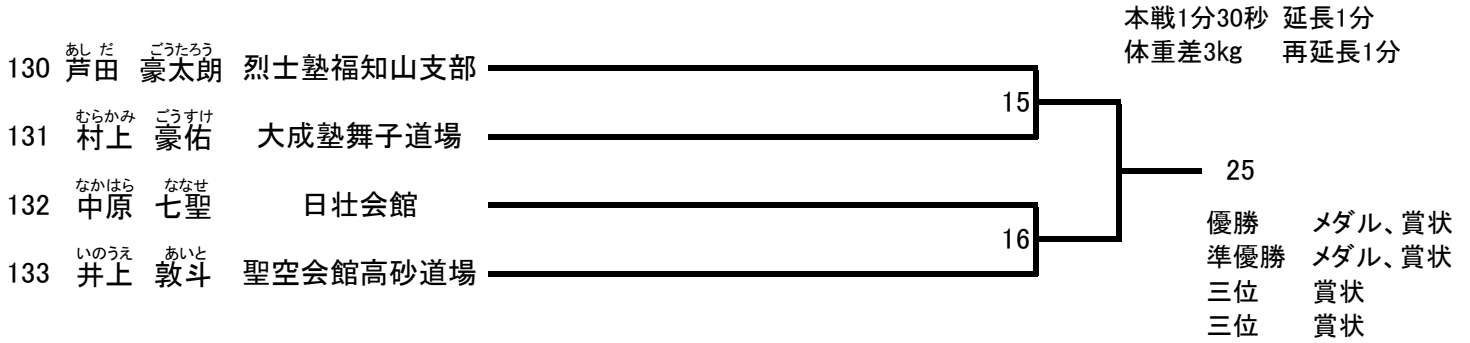

小学1年生男子 ビギナーズ (4名) Eコート【グループ1】