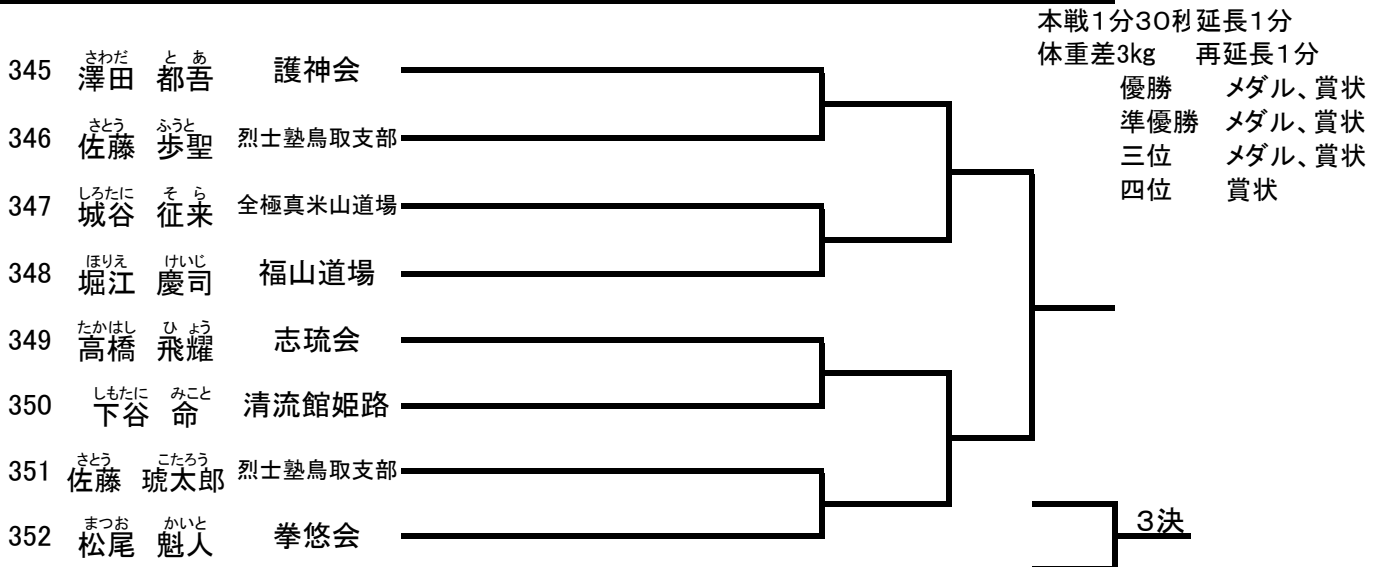

小学5年生男子(36kg未満) 初級 (9名) コート【グループ】

小学5年生男子(36kg以上) 初級 (9名) コート【グループ】

小学6年生男子(42kg未満) 初級 (5名) コート【グループ】

小学6年生男子(42kg以上) 初級 (7名) コート【グループ】

中学生男子 初級 (8名) コート【グループ】

高校生男子 初級 (6名) コート【グループ】

マスターズ 初級(41歳以上) (5名) コート【グループ】