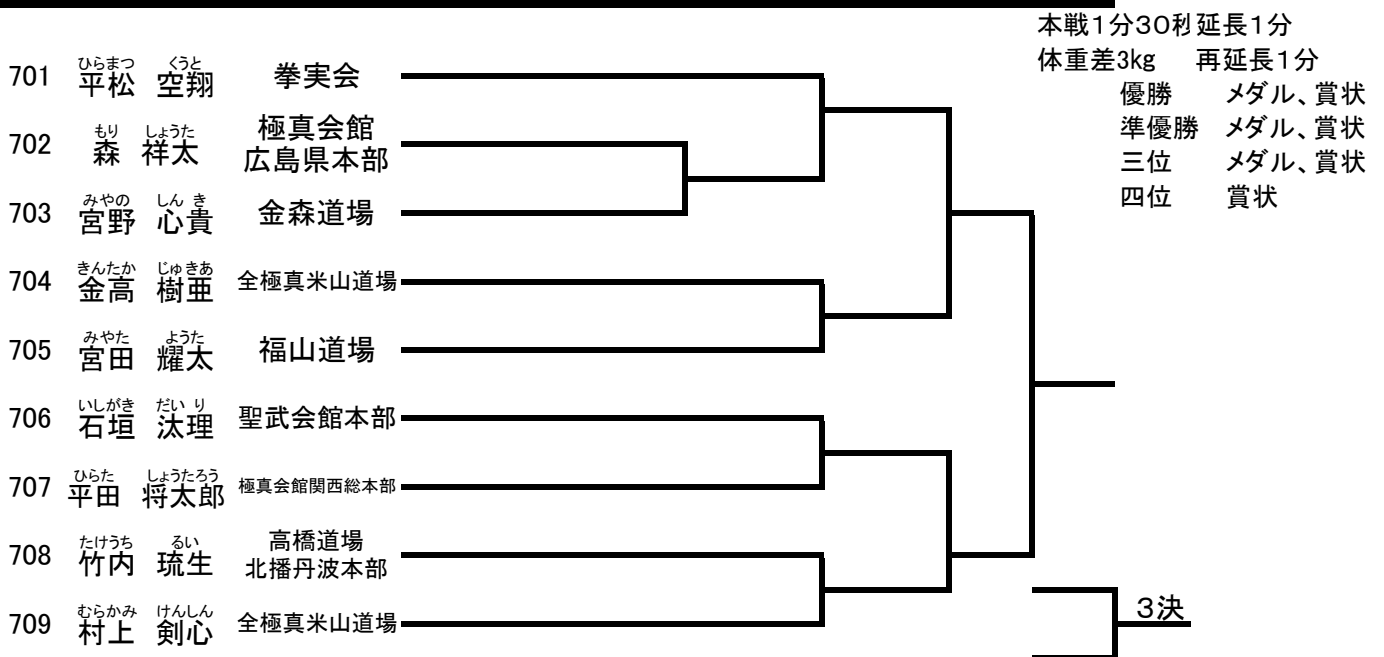

小学6年生男子(42kg未満) 選抜クラス (12名) コート【グループ】

小学6年生男子(42kg以上) 選抜クラス (14名) コート【グループ】

中学1年生男子(50kg未満) 選抜クラス (10名) コート【グループ】

中学1年生男子(50kg以上) 選抜クラス (5名) コート【グループ】

中学2・3年生男子(55kg未満) 選抜クラス(9名) コート【グループ】

中学2・3年生男子(55kg以上) 選抜クラス (5名) コート【グループ】