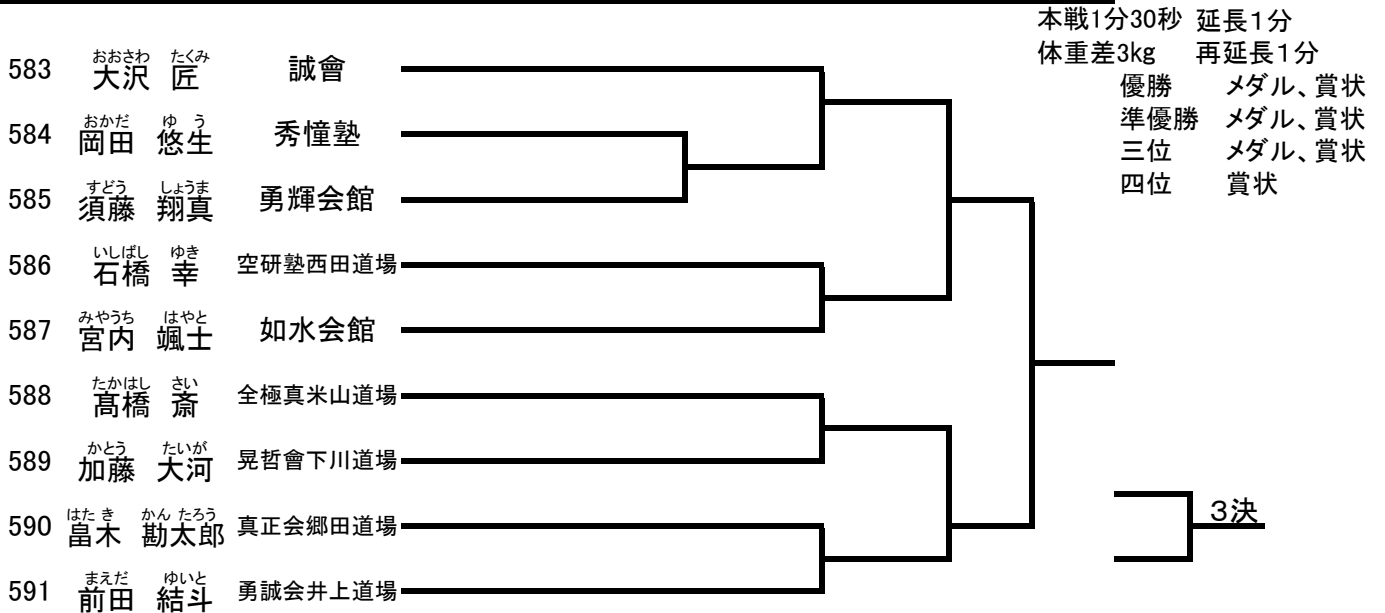

幼年男子 選抜クラス (6名) コート【グループ】

小学1年生男子 選抜クラス (14名) コート【グループ】

小学2年生男子 選抜クラス (13名) コート【グループ】

小学3年生男子(29kg未満) 選抜クラス (13名) コート【グループ】

小学3年生男子(29kg以上) 選抜クラス (9名) コート【グループ】

小学4年生男子(32kg未満) 選抜クラス (19名) コート【グループ】

小学4年生男子(32kg以上) 選抜クラス (16名) コート【グループ】