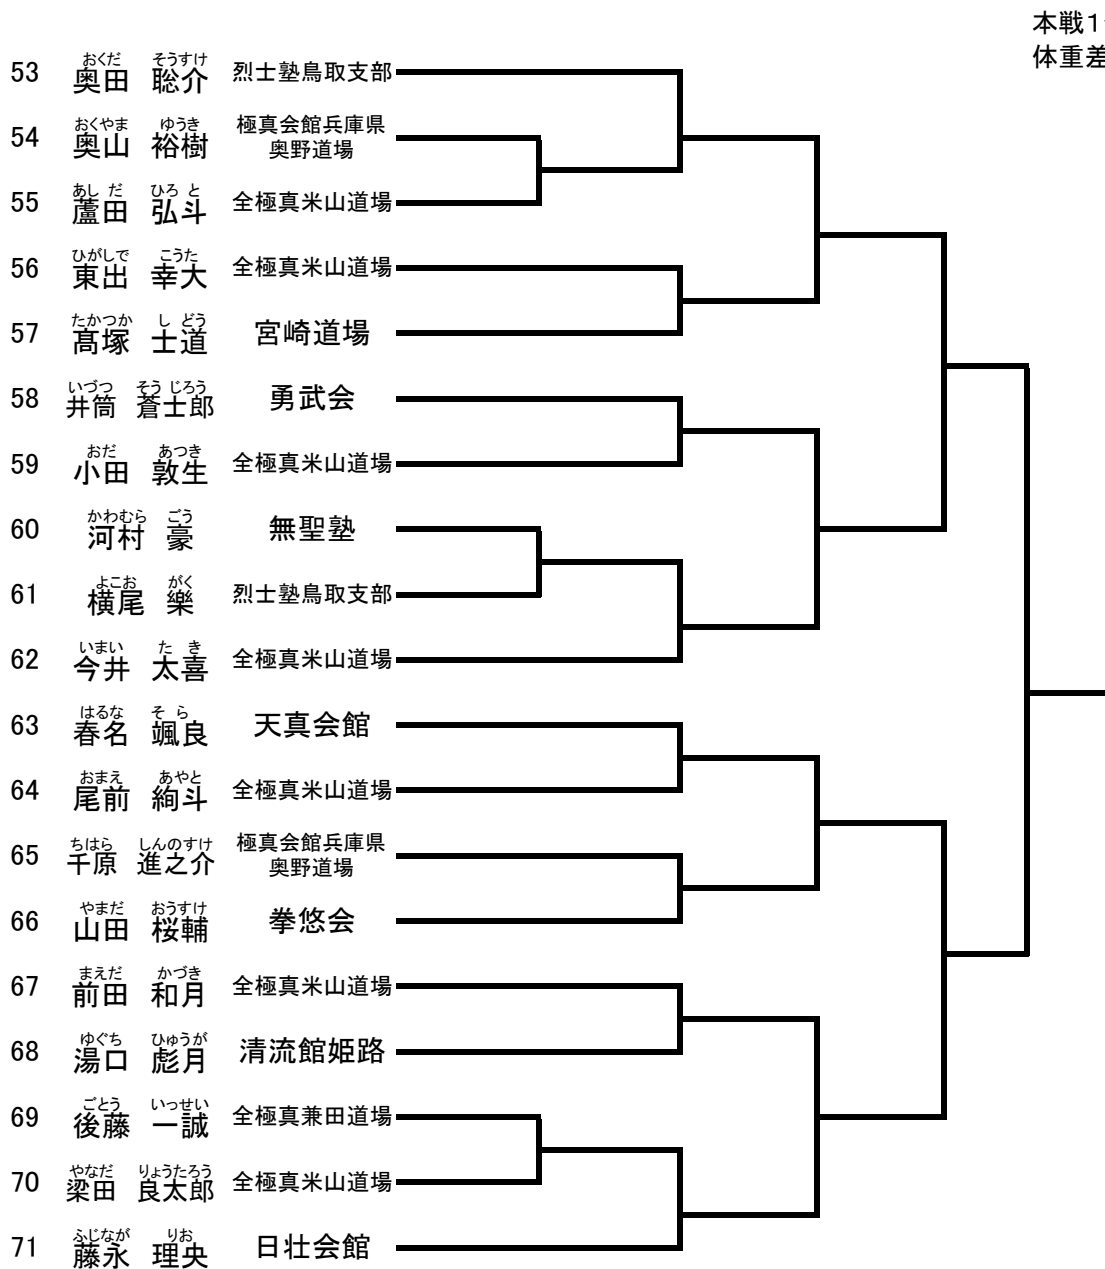

小学1年生女子 ビギナーズゼロ (5名) コート【グループ】

36	にしもと なつき 西本 菜月	烈士塾豊岡支部		本戦1分30利延長1分 体重差3kg 再延長1分	
37	なさだ あやみ 名定 絢心	全極真米山道場			
38	ふじわら ほのか 藤原 穂乃花	白蓮会館姫路支部			
39	おかだ ほまれ 岡田 萌希	極真長谷場派 前田道場			
40	なかむら なぎか 中村 渚夏	烈士塾和田山支部			
					優勝 メダル、賞状 準優勝 メダル、賞状 三位 賞状 三位 賞状

小学2・3年生女子 ビギナーズゼロ (5名) コート【グループ】

41	まつもと ふうか 松本 楓花	烈士塾鳥取支部		本戦1分30利延長1分 体重差3kg 再延長1分	
42	おかもと うみ 岡本 羽未	正道会館心勇館			
43	わたなべ はるか 渡辺 晴香	志琉会			
44	ふじもと うらん 藤本 蘭	全極真米山道場			
45	あだち ひびき 足立 響	烈士塾城崎支部			
					優勝 メダル、賞状 準優勝 メダル、賞状 三位 賞状 三位 賞状

小学4年生女子 ビギナーズゼロ (3名) コート【グループ】

46	ふじもり こはる 藤森 心暖	修勇會	——	ちょう きんねん 張 欣然		本戦1分30利延長1分 体重差3kg 再延長1分	
47	ちよう きんねん 張 欣然	全極真米山道場	——	かわしま かな 河嶋 葉奈			
48	かわしま かな 河嶋 葉奈	昇気館向日支部	——	ふじもり こはる 藤森 心暖			
							優勝 メダル、賞状 準優勝 賞状

小学5・6年生女子 ビギナーズゼロ (4名) コート【グループ】

49	ちはら かれん 千原 栞恋	極真会館奥野道場		本戦1分30利延長1分 体重差3kg 再延長1分	
50	さかもと ゆい 坂本 優衣	全極真米山道場			
51	こだわ ここな 小塚 瑚々夏	宮崎道場			
52	にしうら きき 西浦 希姫	極真会館奥野道場			
					優勝 メダル、賞状 準優勝 メダル、賞状 三位 賞状 三位 賞状

小学1年生男子 ビギナーズゼロ (19名) コート【グループ】

本戦1分30秒 延長1分
体重差3kg 再延長1分
優勝 メダル、賞状
準優勝 メダル、賞状
三位 メダル、賞状
三位 メダル、賞状