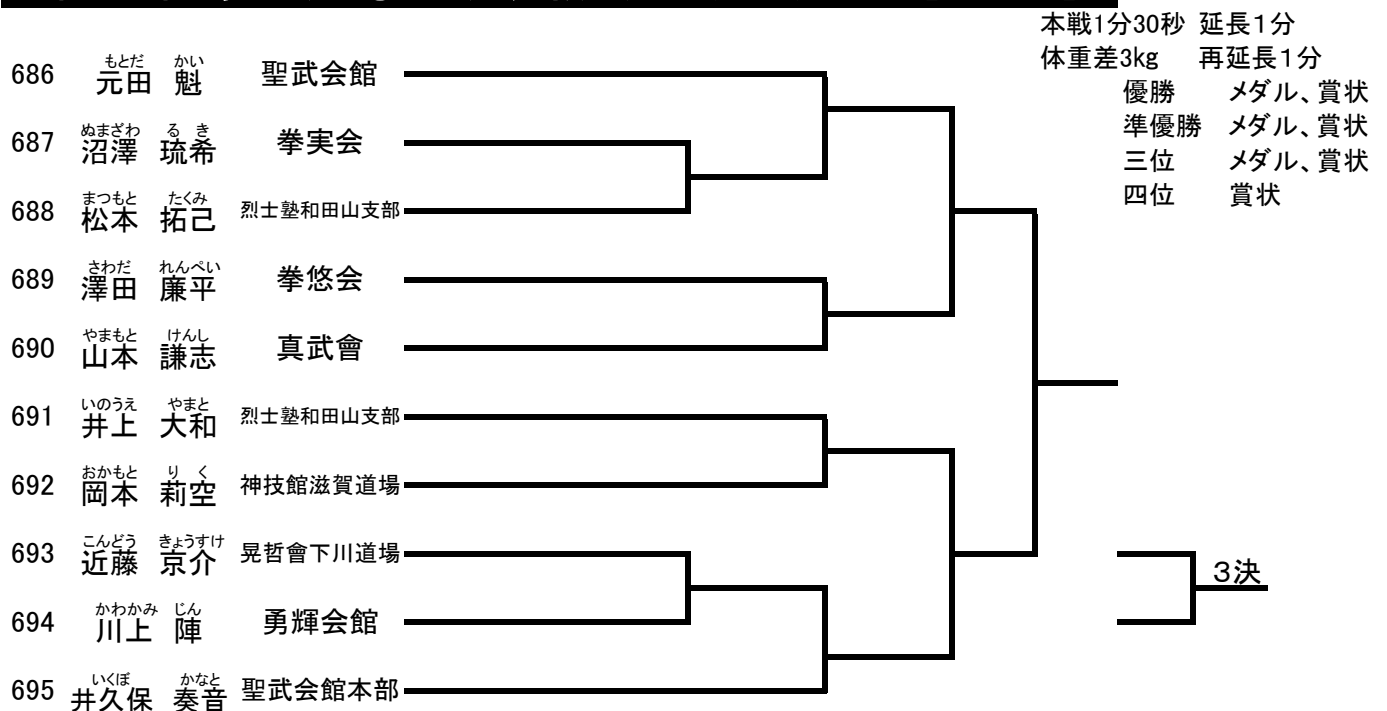

中学1年生男子(50kg未満) 選抜クラス (10名) コート【グループ】