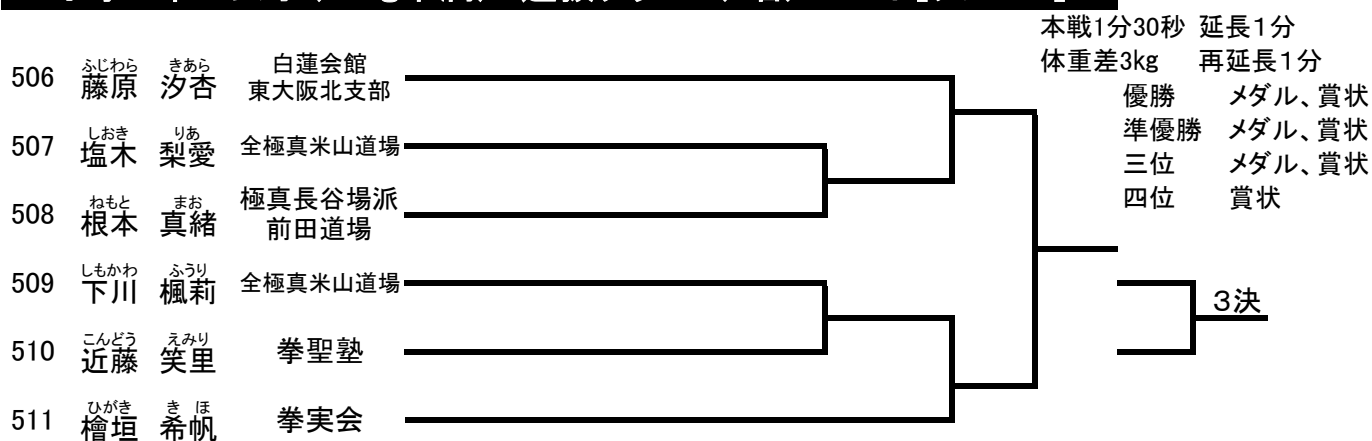

小学4年生女子(32kg未満) 選抜クラス (5名) コート【グループ】

小学4年生女子(32kg以上) 選抜クラス (5名) コート【グループ】

小学5年生女子(36kg未満) 選抜クラス (10名) コート【グループ】

小学5年生女子(36kg以上) 選抜クラス (9名) コート【グループ】

小学6年生女子(42kg未満) 選抜クラス (6名) コート【グループ】

小学6年生女子(42kg以上) 選抜クラス (3名) コート【グループ】