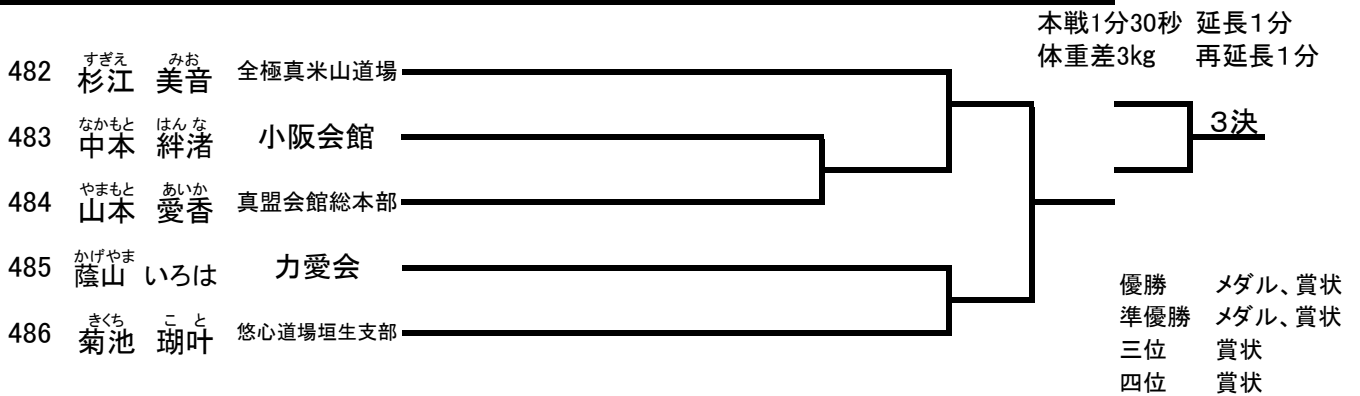

小学4年生女子(32kg以上) 選抜クラス (5名) コート【グループ】