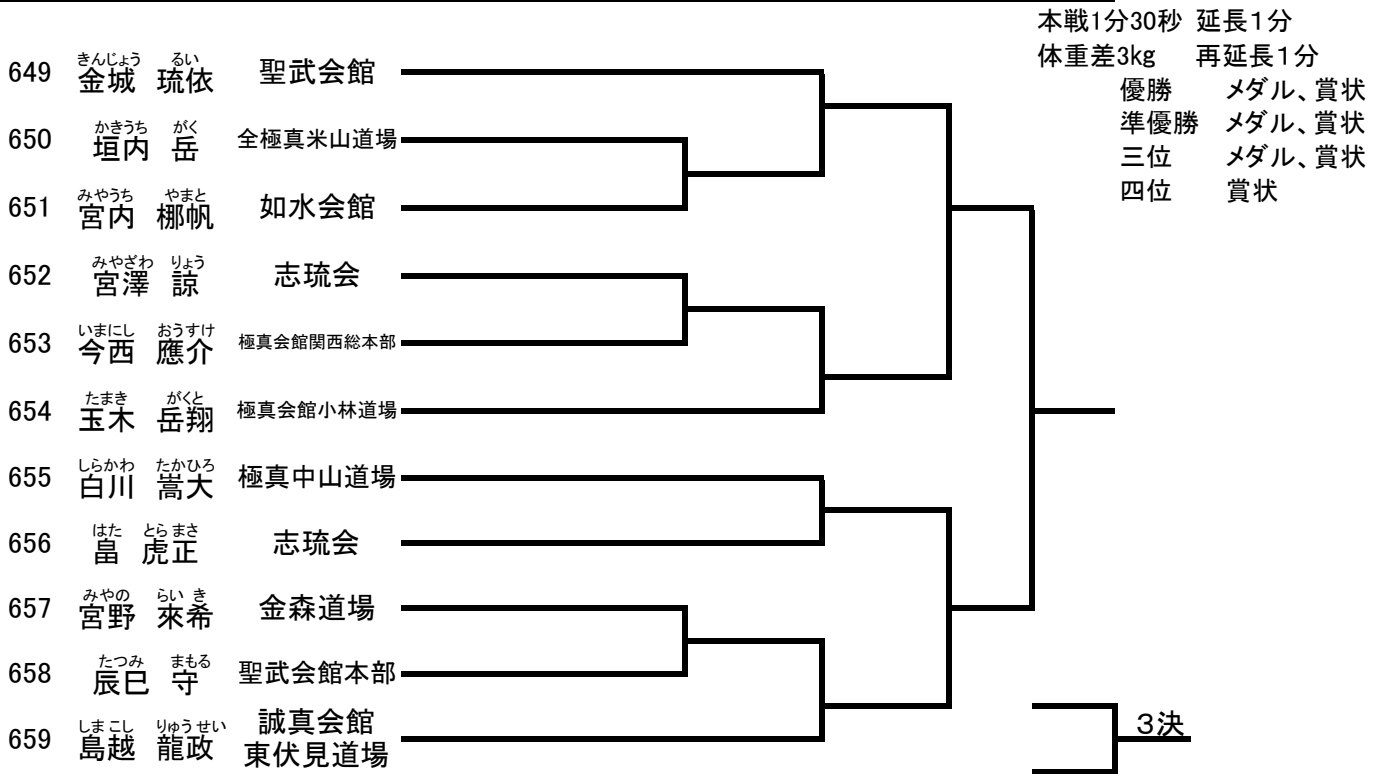

本戦1分30秒 延長1分
 体重差3kg 再延長1分
 優勝 メダル、賞状
 準優勝 メダル、賞状
 三位 メダル、賞状
 四位 賞状

小学5年生男子(36kg未満) 選抜クラス (22名) コート【グループ】

本戦1分30秒 延長1分
 体重差3kg 再延長1分
 優勝 メダル、賞状
 準優勝 メダル、賞状
 三位 メダル、賞状
 四位 賞状

小学5年生男子(36kg以上) 選抜クラス (11名) コート【グループ】