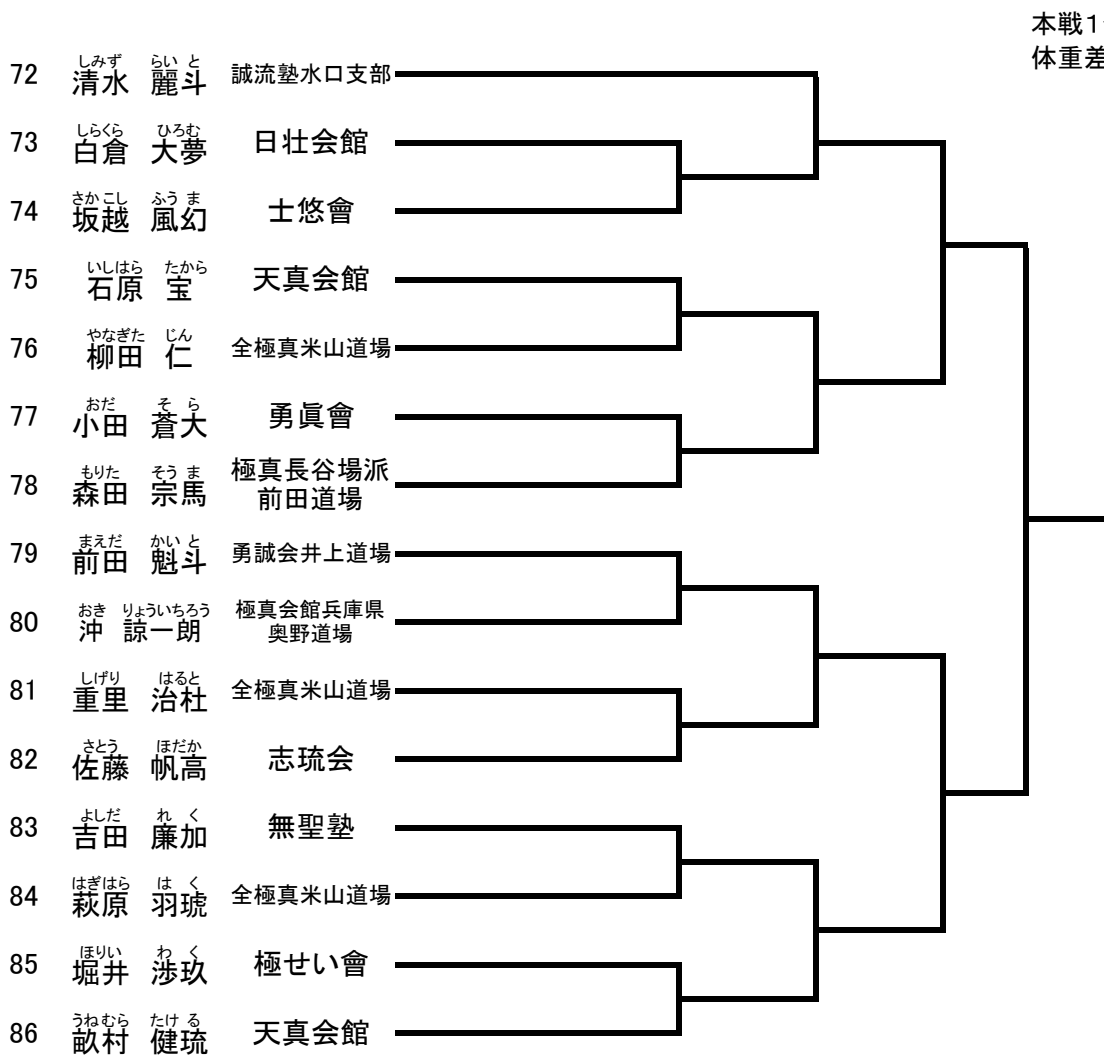

小学2年生男子 ビギナーズゼロ (15名) コート【グループ】

本戦1分30秒 延長1分
体重差3kg 再延長1分
優勝 メダル、賞状
準優勝 メダル、賞状
三位 メダル、賞状
三位 メダル、賞状

小学3年生男子 ビギナーズゼロ (18名) コート【グループ】

			本戦1分30利延長1分	再延長1分	
			体重差3kg		
87	たかはし りつき 高橋 律希	極真会館兵庫県 奥野道場		優勝	メダル、賞状
88	はら ふうが 原 楓芽	極真長谷場派 前田道場		準優勝	メダル、賞状
89	いたい どうち 板井 尊智	白蓮会館姫路西支部		三位	メダル、賞状
90	きたお そうし 北尾 颯惲	天真会館		三位	メダル、賞状
91	みやぎき れお 宮崎 零央	河野道場			
92	にしもと たいが 西本 大翔	烈士塾豊岡支部			
93	ほんだ えいた 本田 瑛太	全極真米山道場			
94	はいつか さくた 灰塚 朔汰	正道会館桜和館			
95	こにし そうま 小西 颯真	極真長谷場派 前田道場			
96	ますだ とわ 増田 彪羽	岡村道場姫路本部			
97	たむら ふうま 田村 楓馬	烈士塾大屋支部			
98	たにがわ いつき 谷川 一樹	志琉会			
99	ふくしま だんく 福島 暖空	極真長谷場派 前田道場			
100	まつみ りようた 松見 燎太	士悠會			
101	さくらい いっしん 櫻井 一晨	全極真米山道場			
102	かんとう あいき 神頭 藍輝	正道会館桜和館			
103	みうら るい 三浦 塁	勇誠会井上道場			
104	しんの はると 神野 暖大	聖空会館高砂道場			

小学4年生男子 ビギナーズゼロ (5名) コート【グループ】

			本戦1分30利延長1分	再延長1分	
			体重差3kg		
105	おおくぼ ゆうと 大久保 結人	志琉会		優勝	メダル、賞状
106	いけはた りくや 池畑 凜紅弥	極せい會		準優勝	メダル、賞状
107	かわい せいた 河合 惲太	勇真會		三位	賞状
108	くろき てん 黒木 天	秀憧塾		三位	賞状
109	まるお かえて 丸尾 楓	全極真米山道場