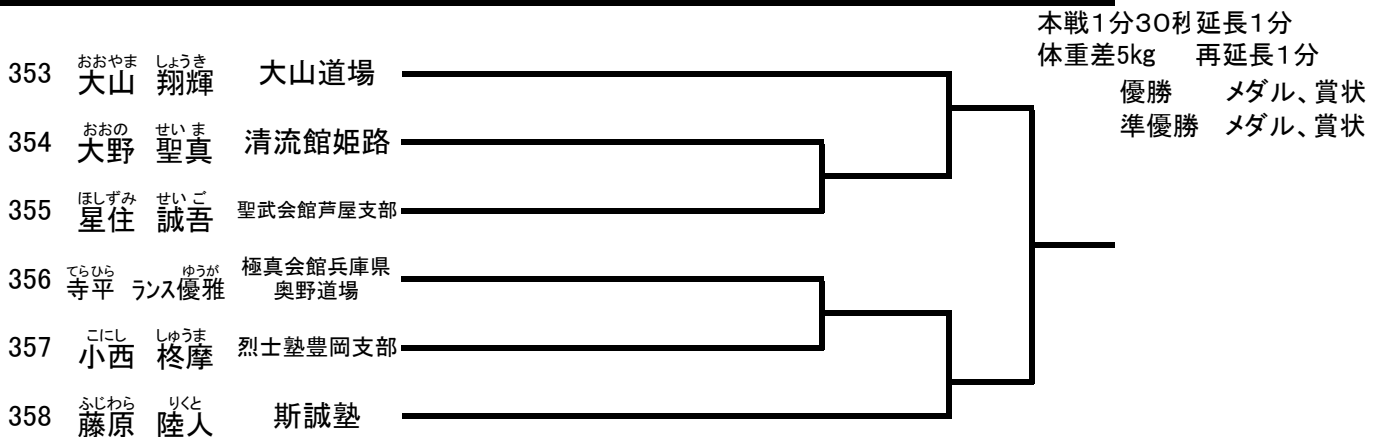

小学5年生男子(36kg未満) 初級 (9名) コート【グループ】

小学5年生男子(36kg以上) 初級 (9名) コート【グループ】

小学6年生男子(42kg未満) 初級 (5名) コート【グループ】

小学6年生男子(42kg以上) 初級 (7名) コート【グループ】

中学生男子 初級 (8名) コート【グループ】

高校生男子 初級 (6名) コート【グループ】

マスターズ 初級(41歳以上) (5名) コート【グループ】