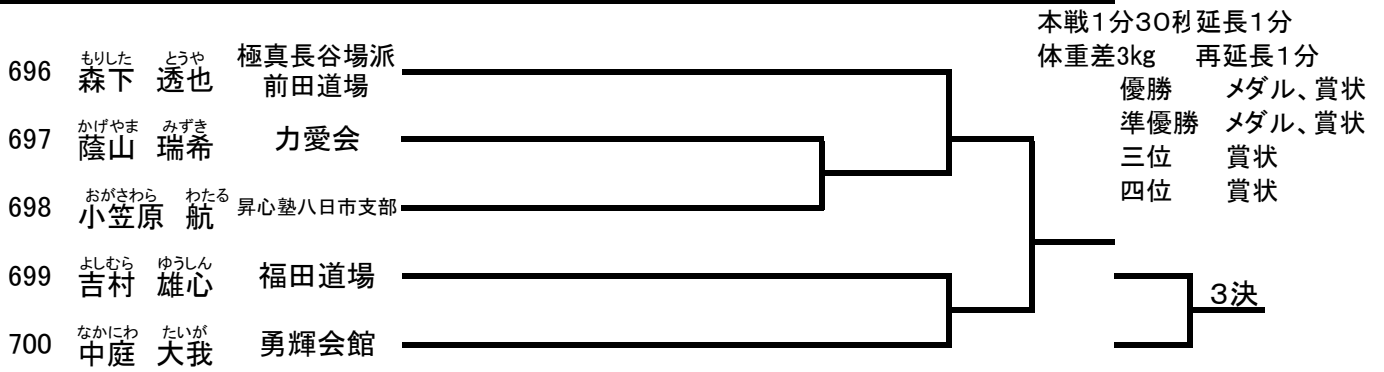

小学6年生男子(42kg未満) 選抜クラス (12名) コート【グループ】

小学6年生男子(42kg以上) 選抜クラス (14名) コート【グループ】

中学1年生男子(50kg未満) 選抜クラス (10名) コート【グループ】

中学1年生男子(50kg以上) 選抜クラス (5名) コート【グループ】

中学2・3年生男子(55kg未満) 選抜クラス(9名) コート【グループ】

中学2・3年生男子(55kg以上) 選抜クラス (5名) コート【グループ】