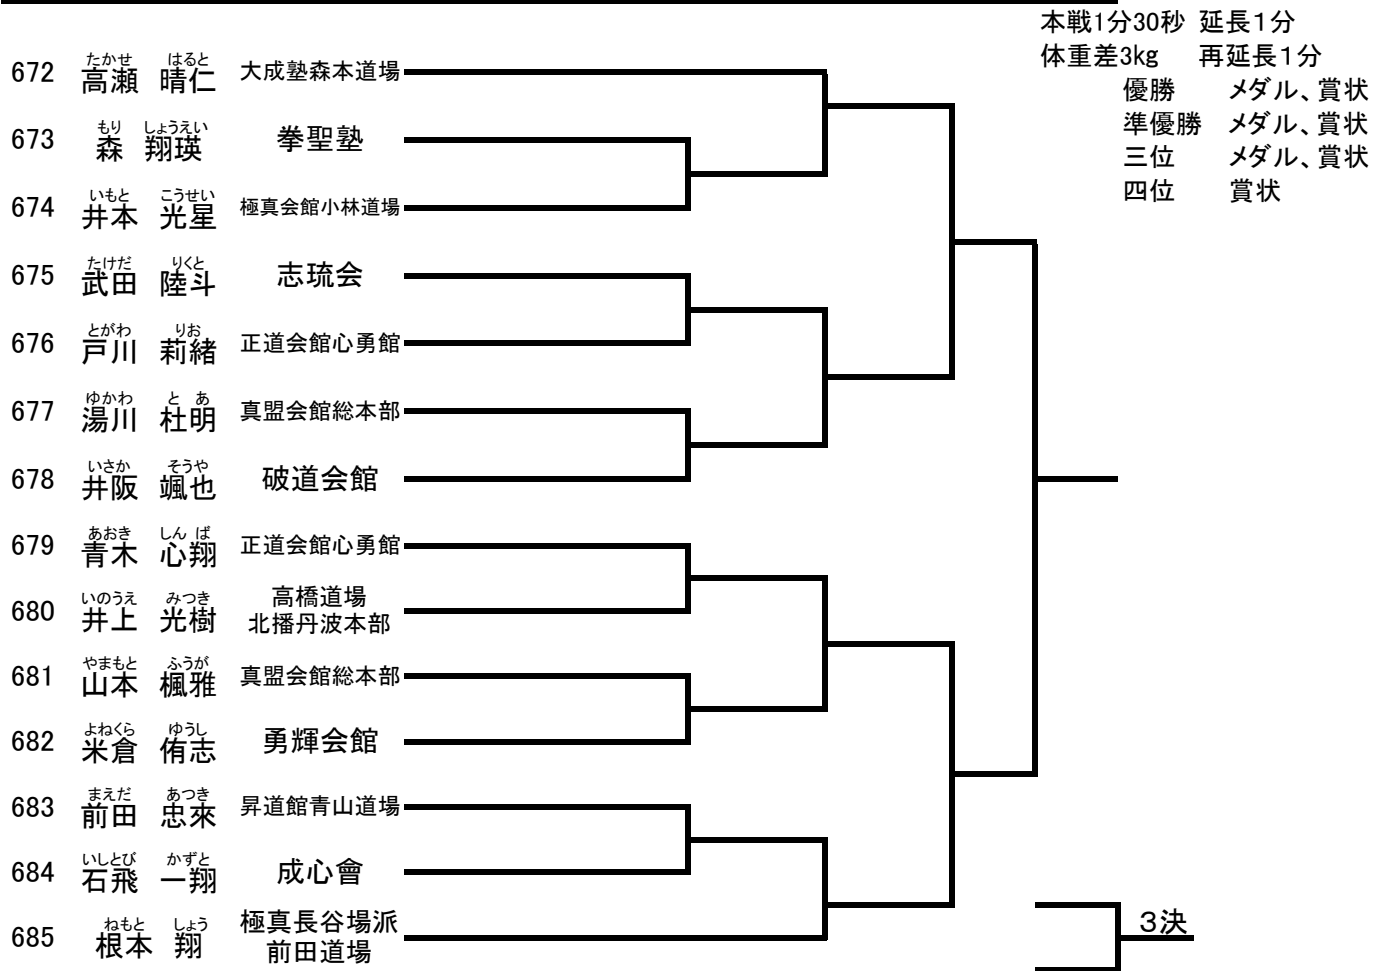

小学6年生男子(42kg以上) 選抜クラス (14名) コート【グループ】