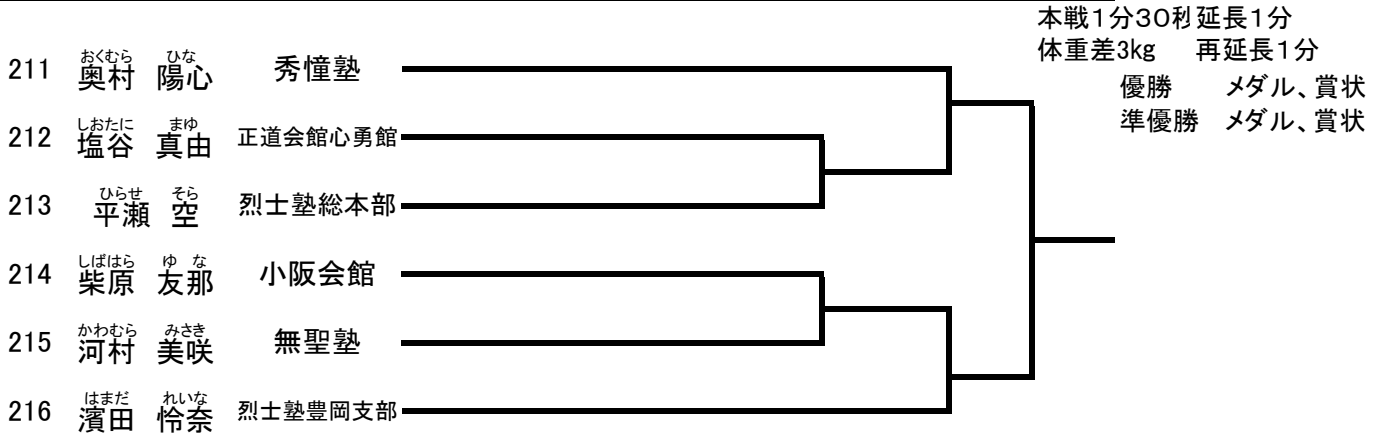

小学4年生女子 初級 (6名) コート【グループ】