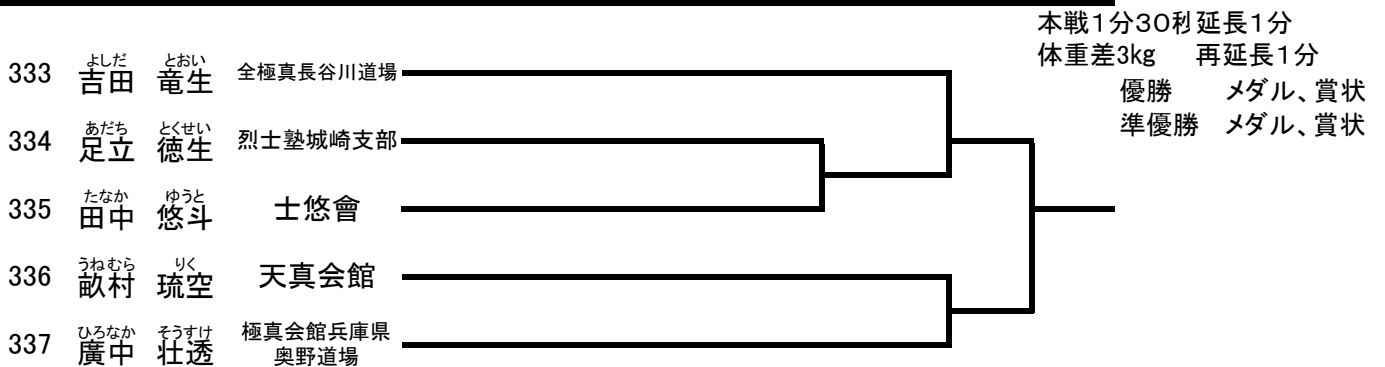

小学6年生男子(42kg未満) 初級 (5名) コート【グループ】