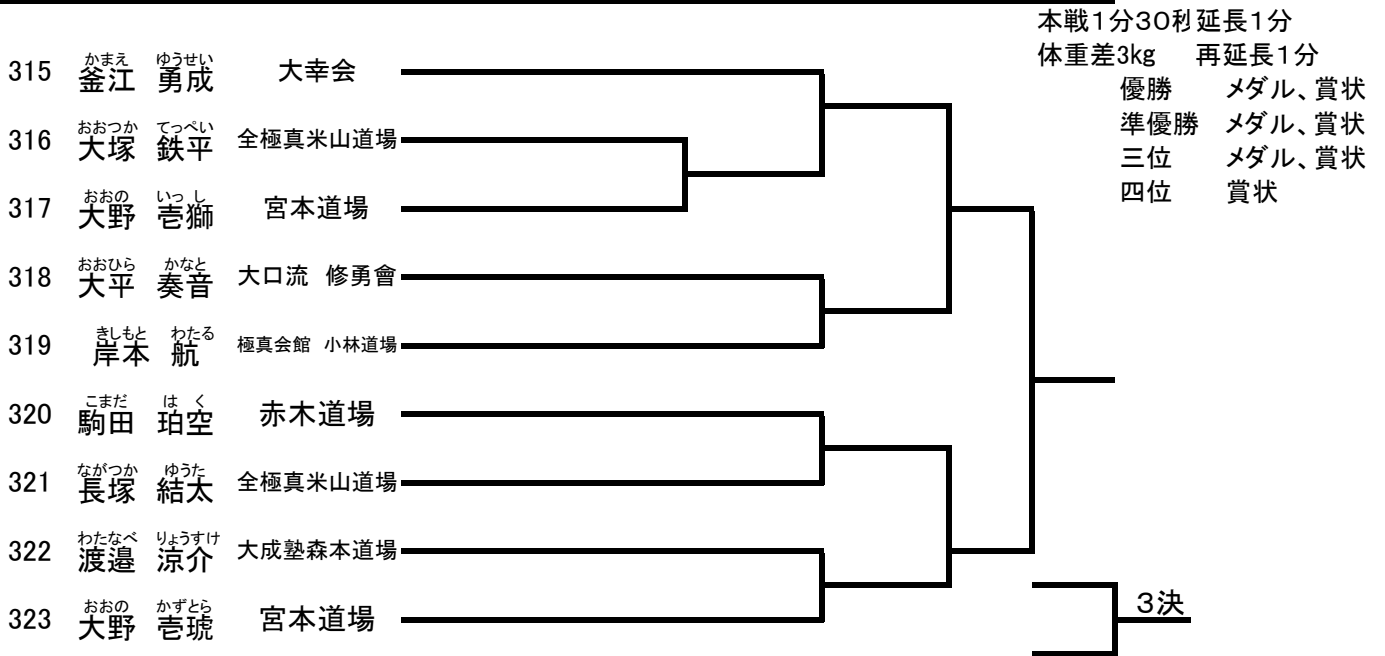

小学5年生男子(36kg未満) 初級 (9名) コート【グループ】