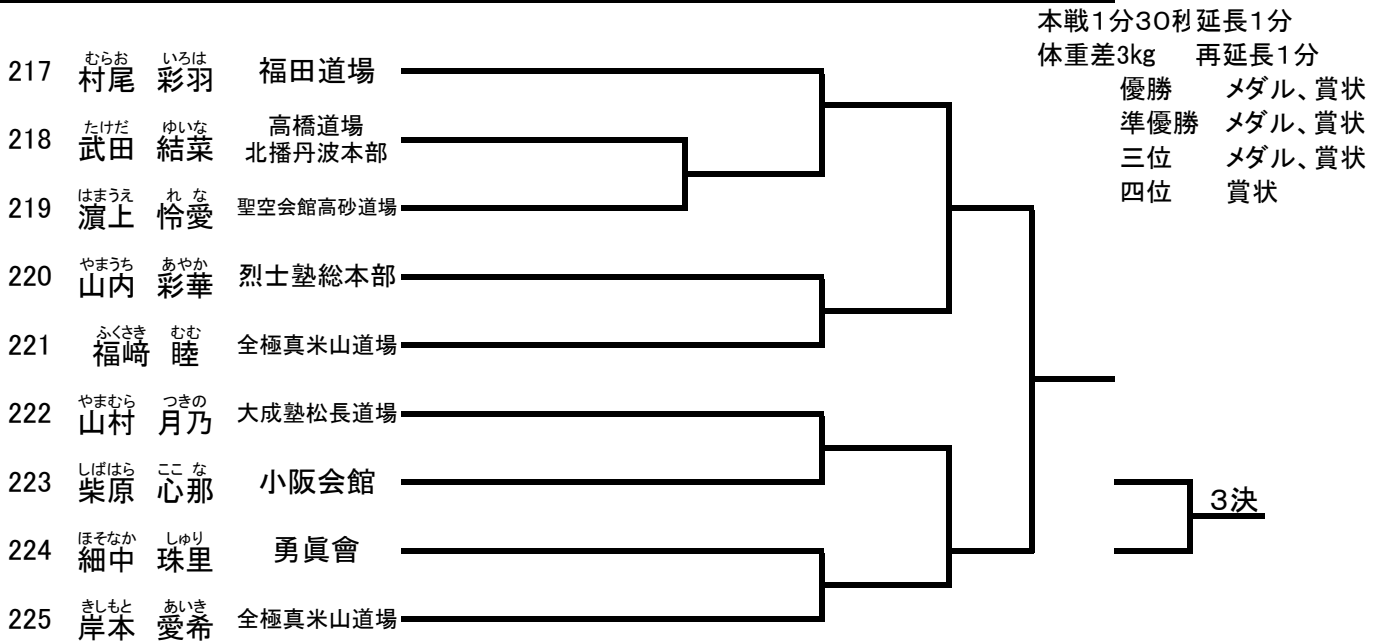

小学5年生女子 初級 (9名) コート【グループ】