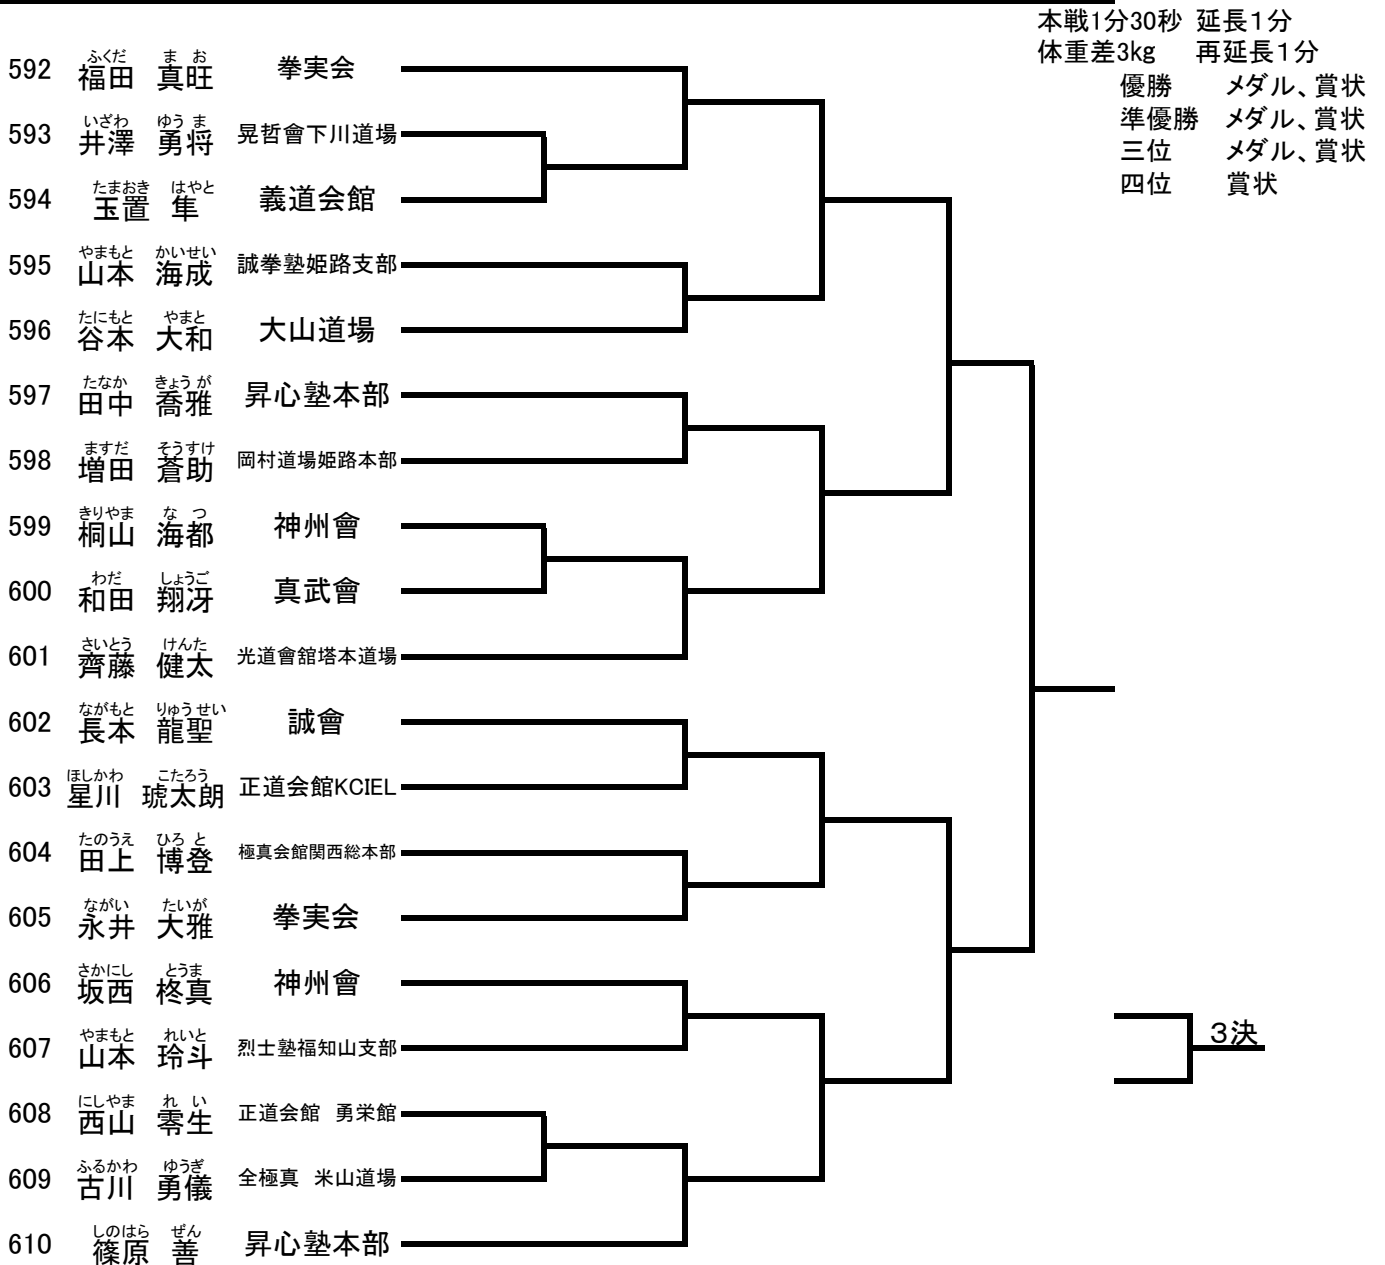

幼年男子 選抜クラス (6名) コート【グループ】

小学1年生男子 選抜クラス (14名) コート【グループ】

小学2年生男子 選抜クラス (13名) コート【グループ】

小学3年生男子(29kg未満) 選抜クラス (13名) コート【グループ】

小学3年生男子(29kg以上) 選抜クラス (9名) コート【グループ】

小学4年生男子(32kg未満) 選抜クラス (19名) コート【グループ】

小学4年生男子(32kg以上) 選抜クラス (16名) コート【グループ】