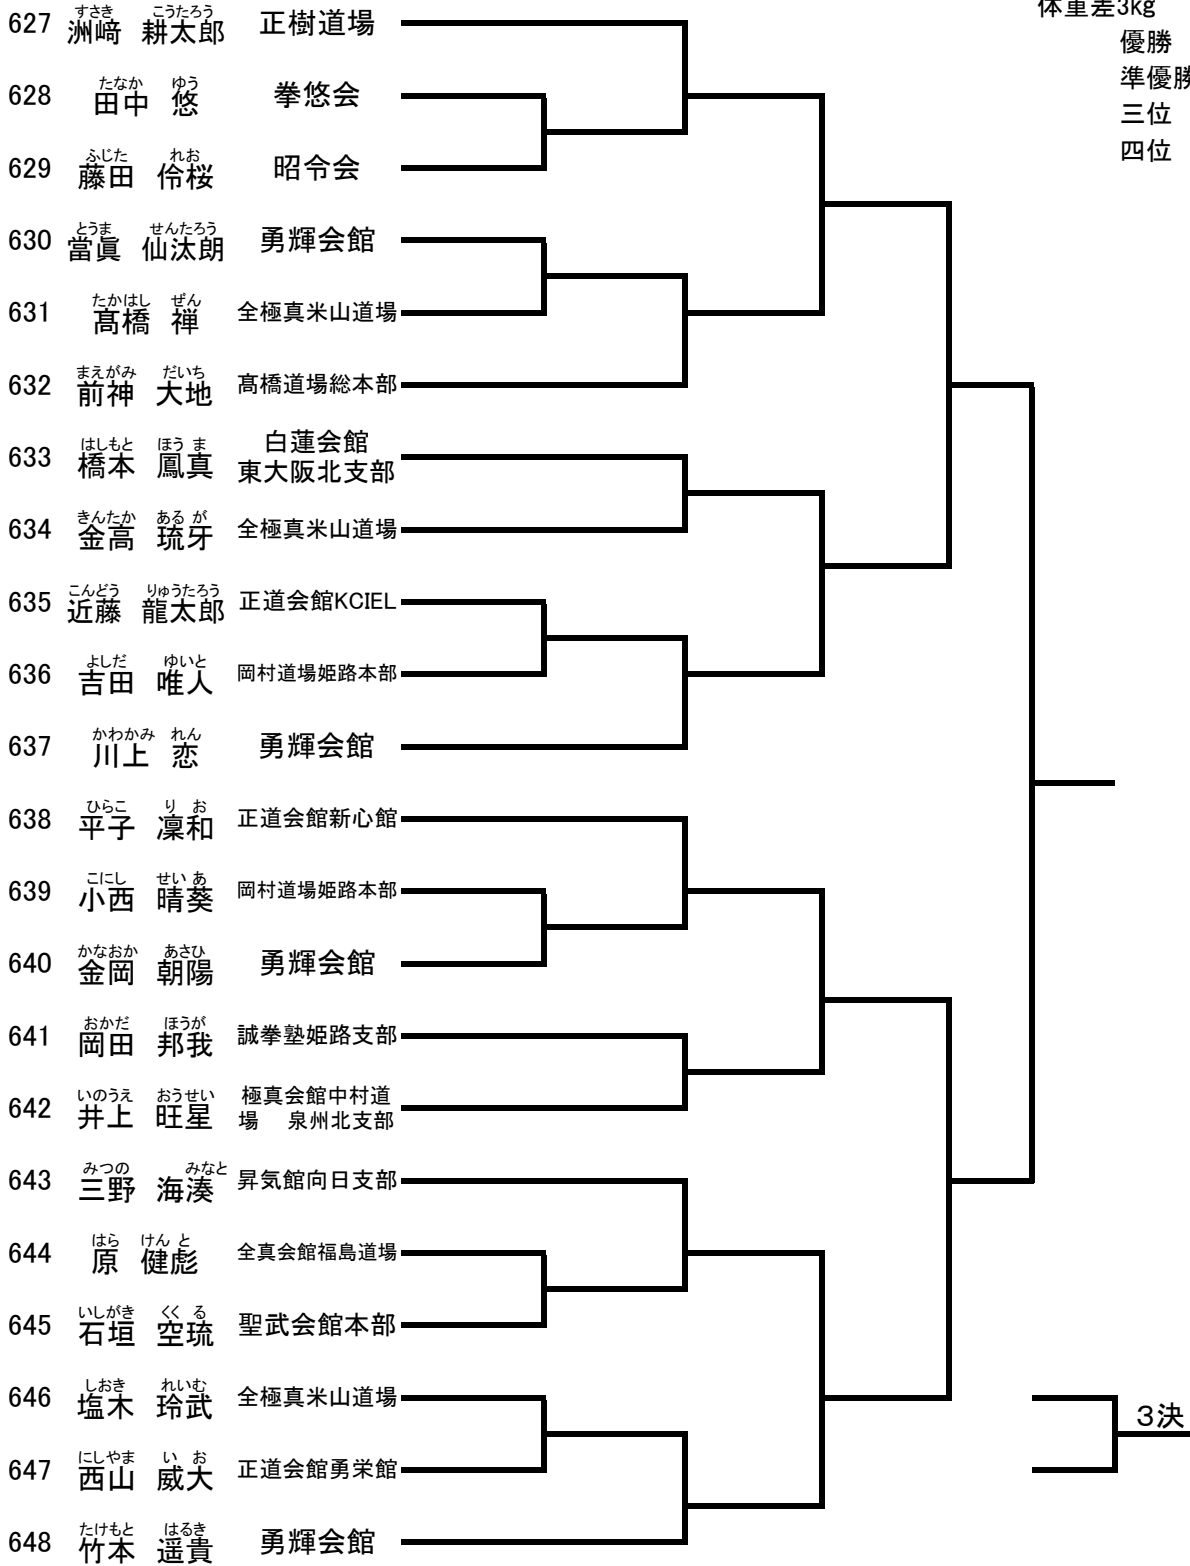

小学5年生男子(36kg未満) 選抜クラス (22名) コート【グループ】

本戦1分30秒 延長1分
体重差3kg 再延長1分
優勝 メダル、賞状
準優勝 メダル、賞状
三位 メダル、賞状
四位 賞状