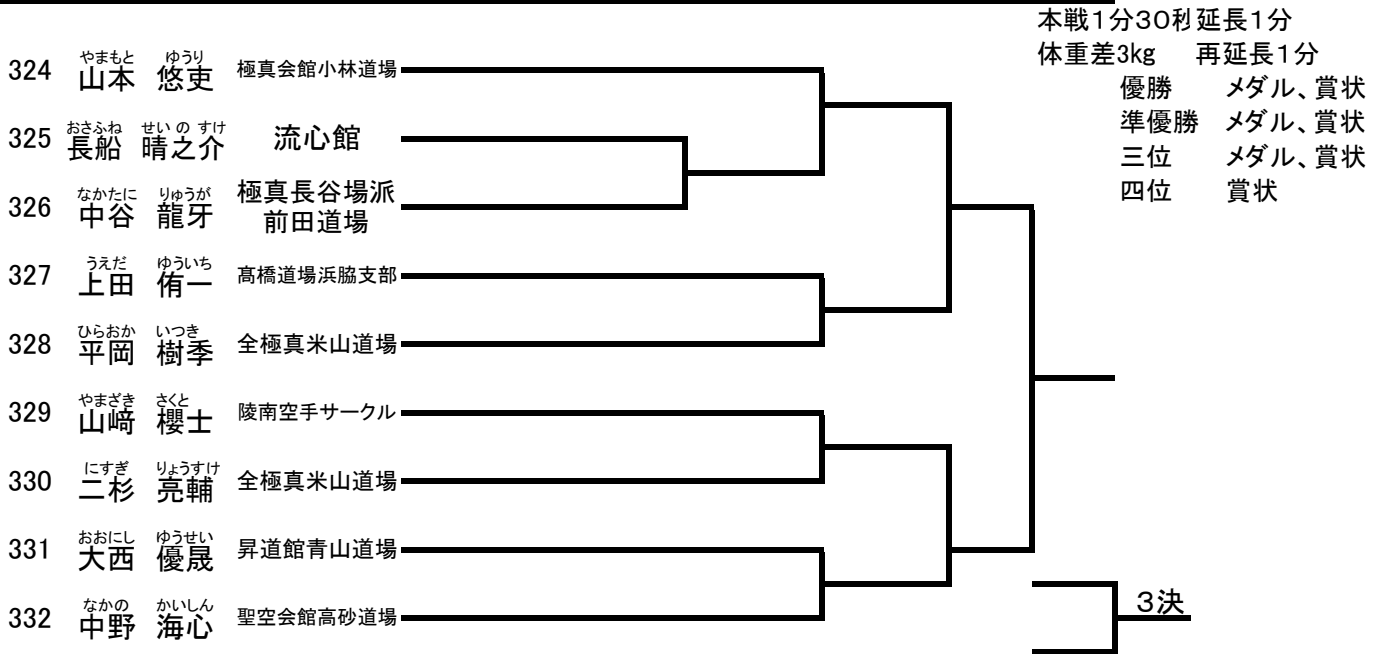

小学5年生男子(36kg以上) 初級 (9名) コート【グループ】