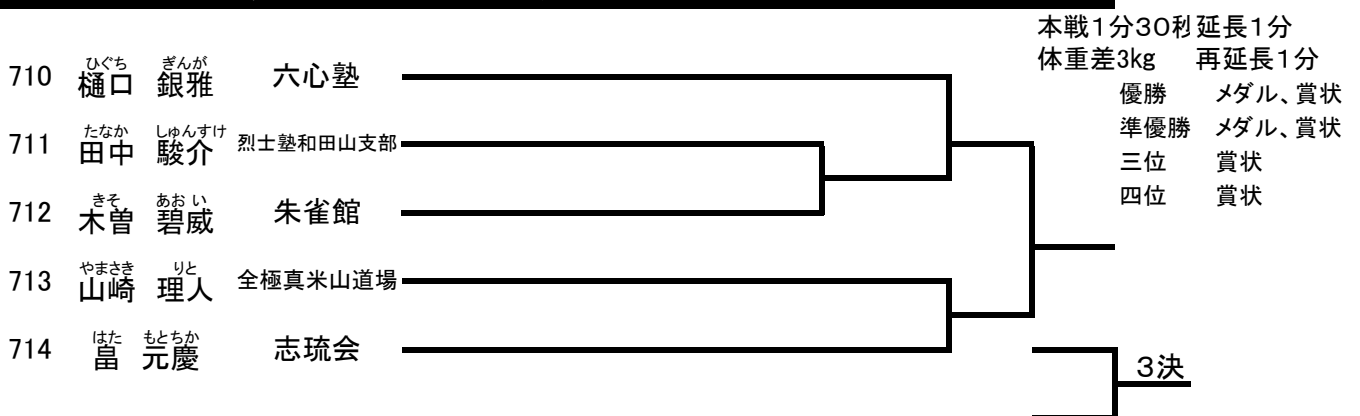

小学6年生男子(42kg未満) 選抜クラス (12名) コート【グループ】

小学6年生男子(42kg以上) 選抜クラス (14名) コート【グループ】

中学1年生男子(50kg未満) 選抜クラス (10名) コート【グループ】

中学1年生男子(50kg以上) 選抜クラス (5名) コート【グループ】

中学2・3年生男子(55kg未満) 選抜クラス(9名) コート【グループ】

中学2・3年生男子(55kg以上) 選抜クラス (5名) コート【グループ】