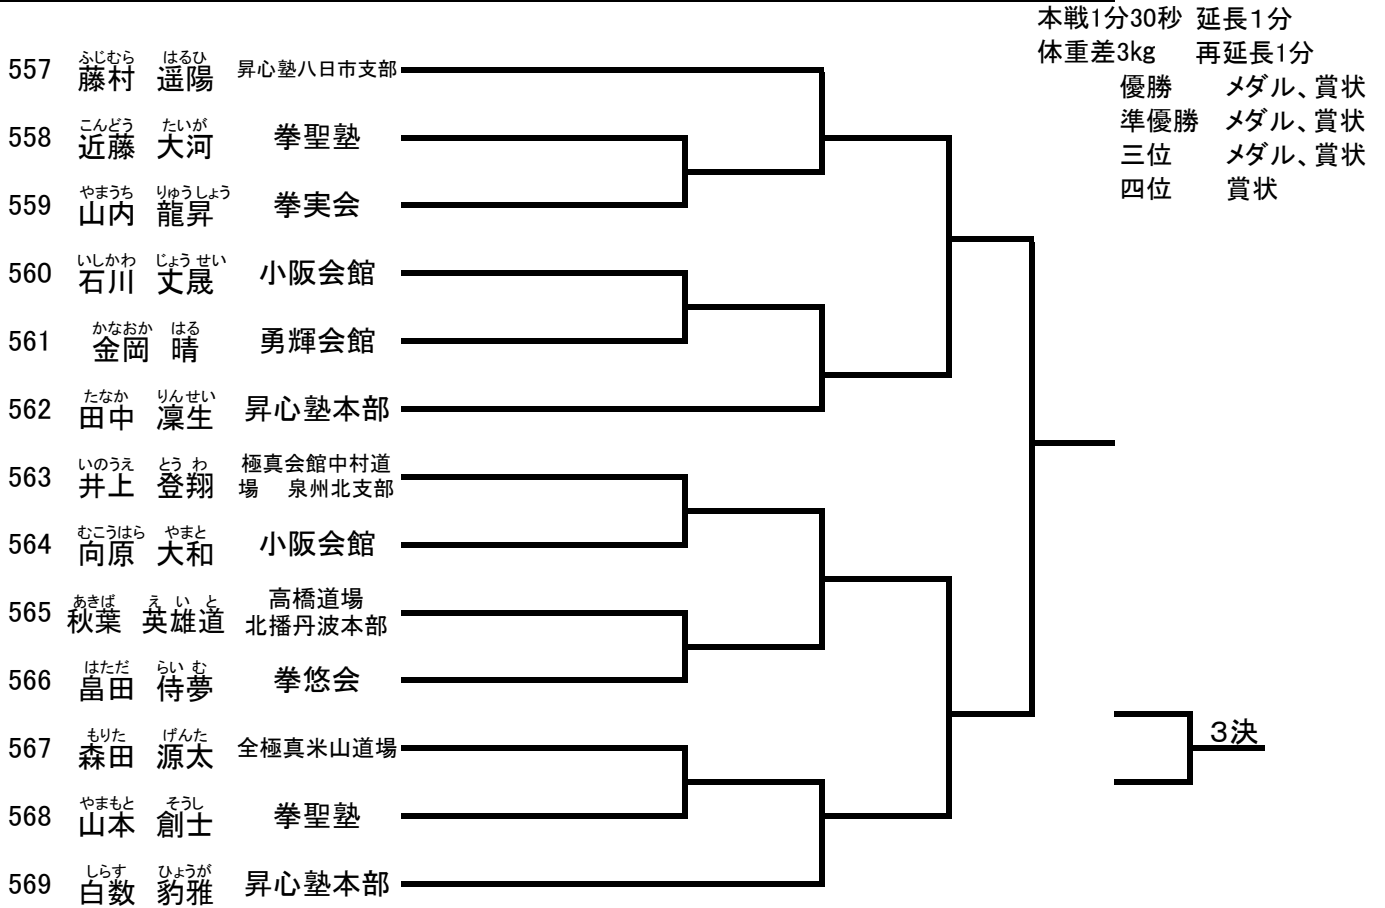

小学2年生男子 選抜クラス (13名) コート【グループ】