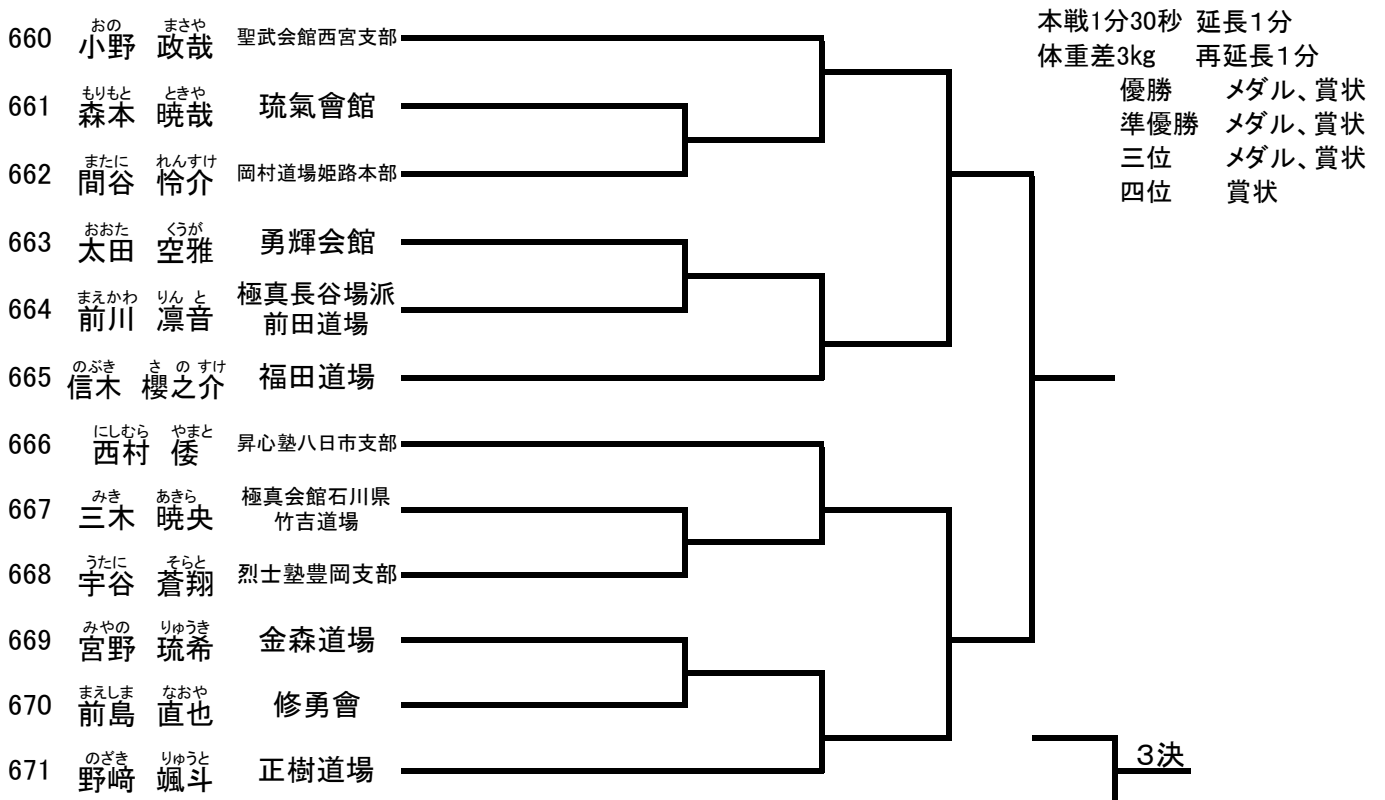

小学6年生男子(42kg未満) 選抜クラス (12名) コート【グループ】