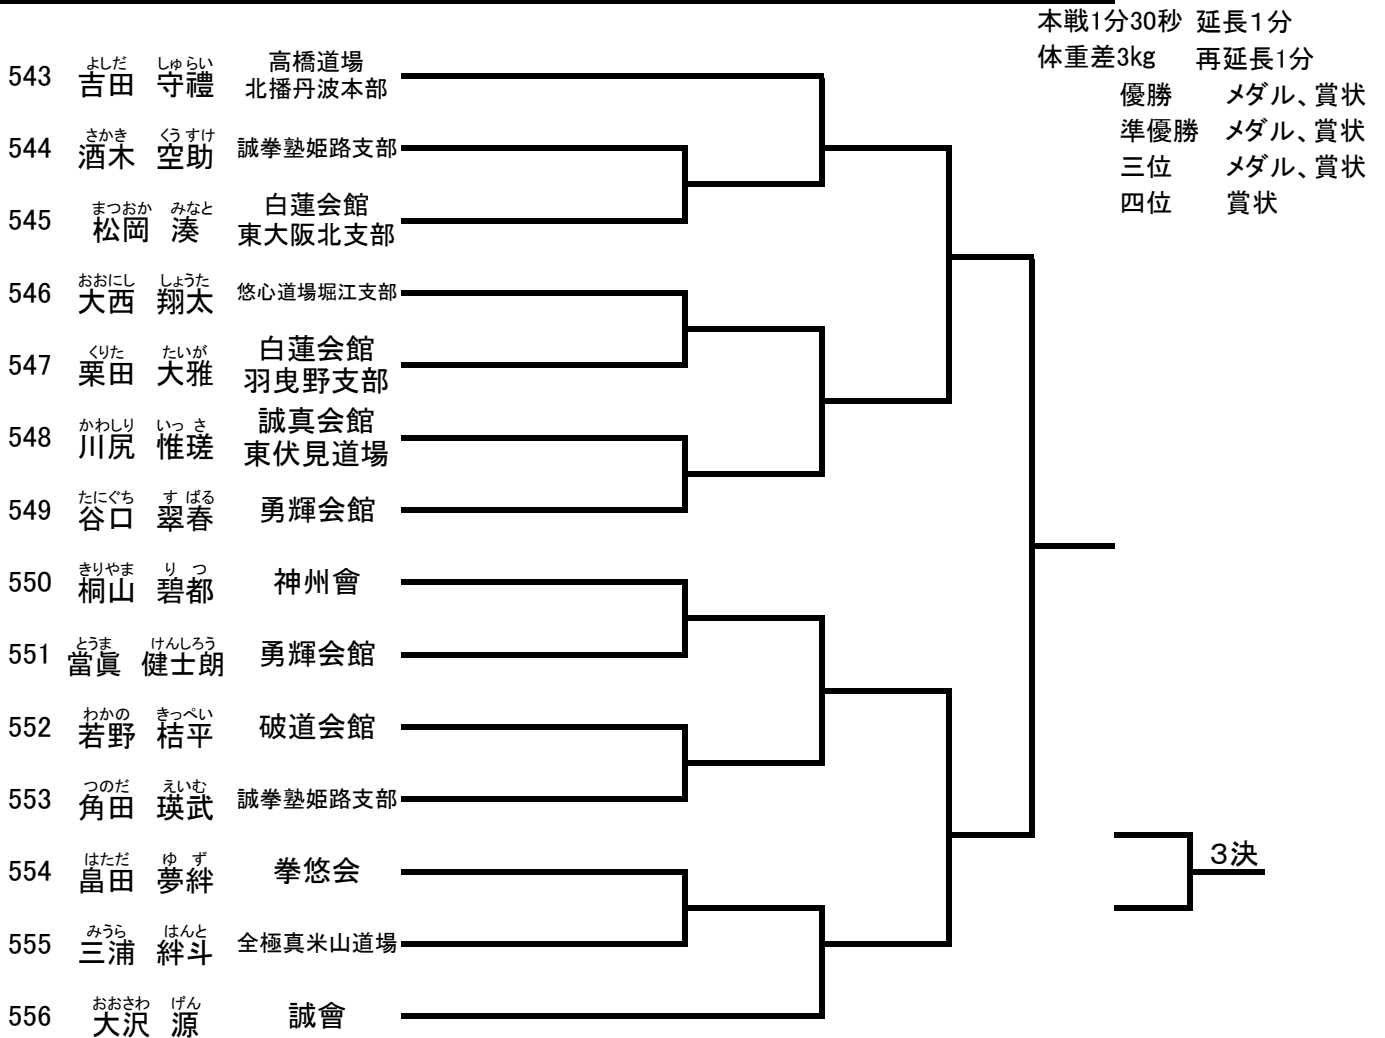

中学1年生女子(45kg未満) 選抜クラス (6名) コート【グループ】

515	なつめだ 栞田 みやび	平田道場		本戦1分30秒 体重差3kg	延長1分 再延長1分	優勝 準優勝 三位 四位	メダル、賞状 メダル、賞状 メダル、賞状 賞状
516	のざわ 野澤 海音	白蓮会館神戸支部					
517	さかね 坂根 結衣	昇気館向日支部					
518	たまがき 玉垣 麗	全極真米山道場					
519	にしむら 西村 梨杏	修勇會					
520	おの 小野 美桜里	真武會					

中学1年生女子(45kg以上) 選抜クラス (3名) コート【グループ】

521	かきうち 垣内 杏	全極真米山道場	——	むらかみ 村上 鈴音	本戦1分30秒 体重差3kg	延長1分 再延長1分	優勝 メダル、賞状
522	むらかみ 村上 鈴音	全極真米山道場	——	やまもと 山本 海羽			
523	やまもと 山本 海羽	誠拳塾姫路支部	——	かきうち 垣内 杏			

中学2・3年生女子(50kg未満) 選抜クラス (6名) コート【グループ】

524	たなか 田中 心翔	拳悠会		本戦1分30秒 体重差3kg	延長1分 再延長1分	優勝 準優勝 三位 四位	メダル、賞状 メダル、賞状 賞状 賞状
525	ふくしま 福島 美桜	全極真米山道場					
526	さとう 佐藤 梨結夏	烈士塾鳥取支部					
527	はこだ 箱田 桃佳	志琉会					
528	いせき 井関 梨心	拳悠会					
529	かたひら 片平 葉菜	極真長谷場派 前田道場					

中学2・3年生女子(50kg以上) 選抜クラス (2名) コート【グループ】

530	まえだ 前多 希空	拳悠会		本戦1分30秒 体重差3kg	延長1分 再延長1分	優勝 メダル、賞状
531	かきうち 垣内 蓮	全極真米山道場				

高校生女子 選抜クラス (2名) コート【グループ】

532	ふくしま 福島 茜	宮崎道場		本戦2分 体重差5kg	延長1分30秒 再延長1分30秒	優勝 メダル、賞状
533	そね かつ 曾根勝 沙也香	流心館				

一般女子上級 (3名) コート【グループ】

534	とよしま 豊島 悠華	極真会館小林道場	——	しんたに 新谷 彩心	本戦 2分 延長2分 再延長2分	延長2分 再延長2分 最終延長2分)	体重差 5kg 体重5kg	再延長2分	優勝 メダル、賞状
535	しんたに 新谷 彩心	拳悠会	——	なかい 中井 まひる					
536	なかい 中井 まひる	烈士会館	——	とよしま 豊島 悠華					

小学1年生男子 選抜クラス (14名) コート【グループ】