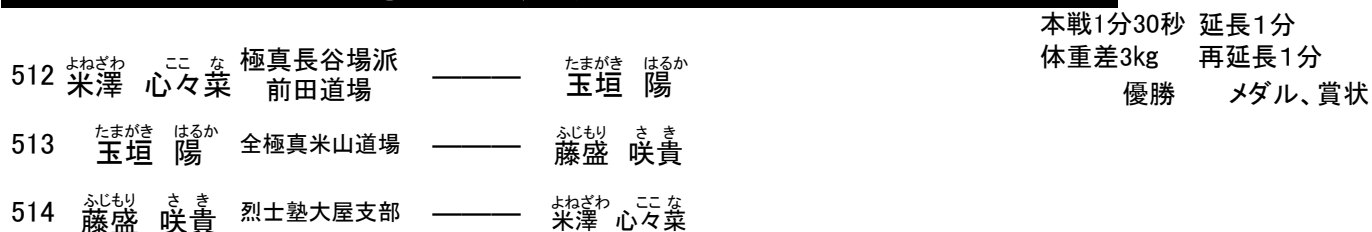

小学4年生女子(32kg未満) 選抜クラス (5名) コート【グループ】

小学4年生女子(32kg以上) 選抜クラス (5名) コート【グループ】

小学5年生女子(36kg未満) 選抜クラス (10名) コート【グループ】

小学5年生女子(36kg以上) 選抜クラス (9名) コート【グループ】

小学6年生女子(42kg未満) 選抜クラス (6名) コート【グループ】

小学6年生女子(42kg以上) 選抜クラス (3名) コート【グループ】