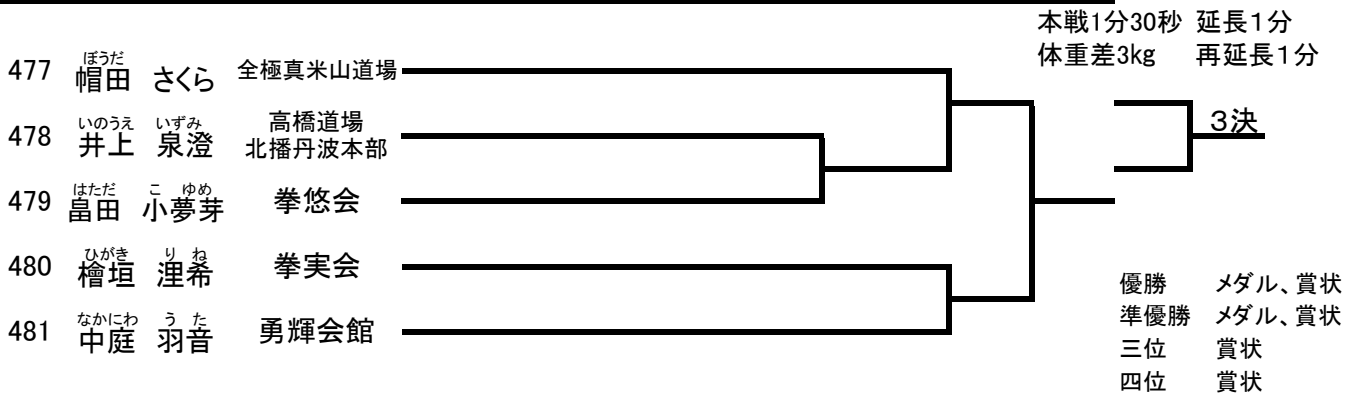

小学4年生女子(32kg未満) 選抜クラス (5名) コート【グループ】