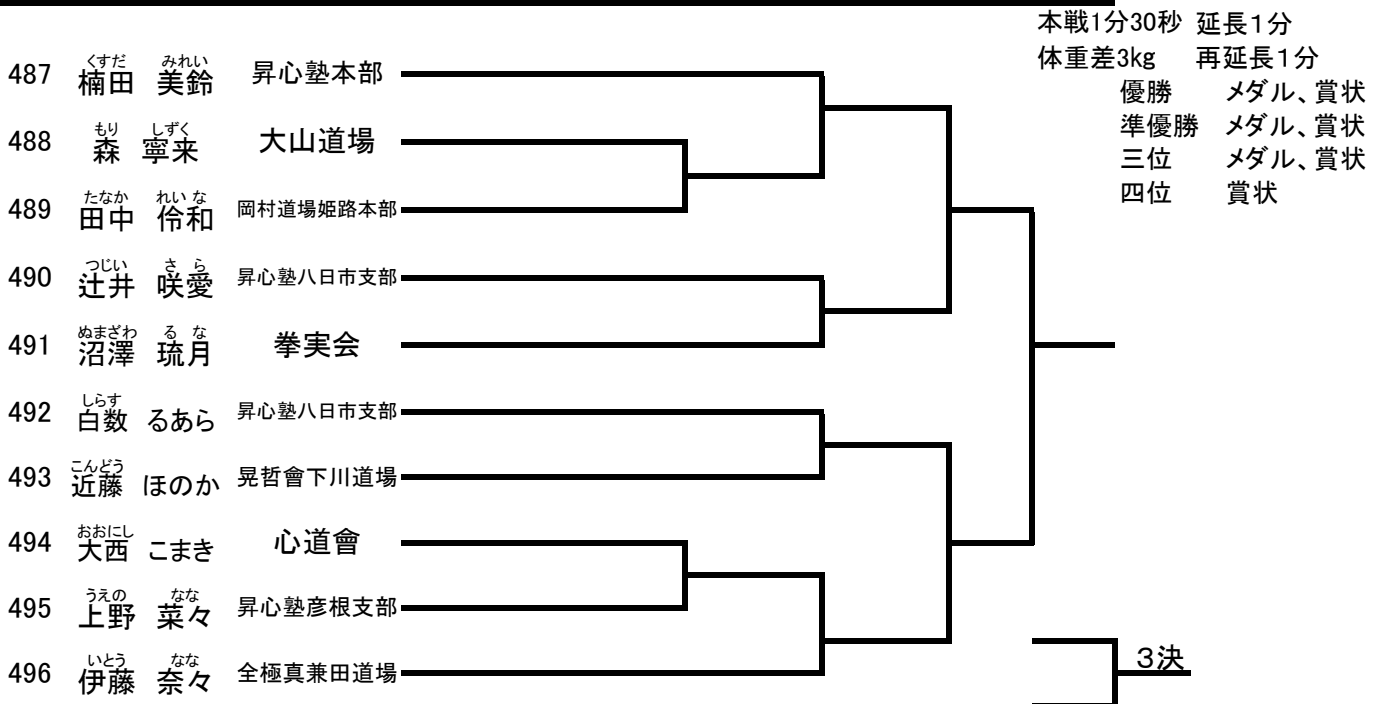

小学5年生女子(36kg未満) 選抜クラス (10名) コート【グループ】