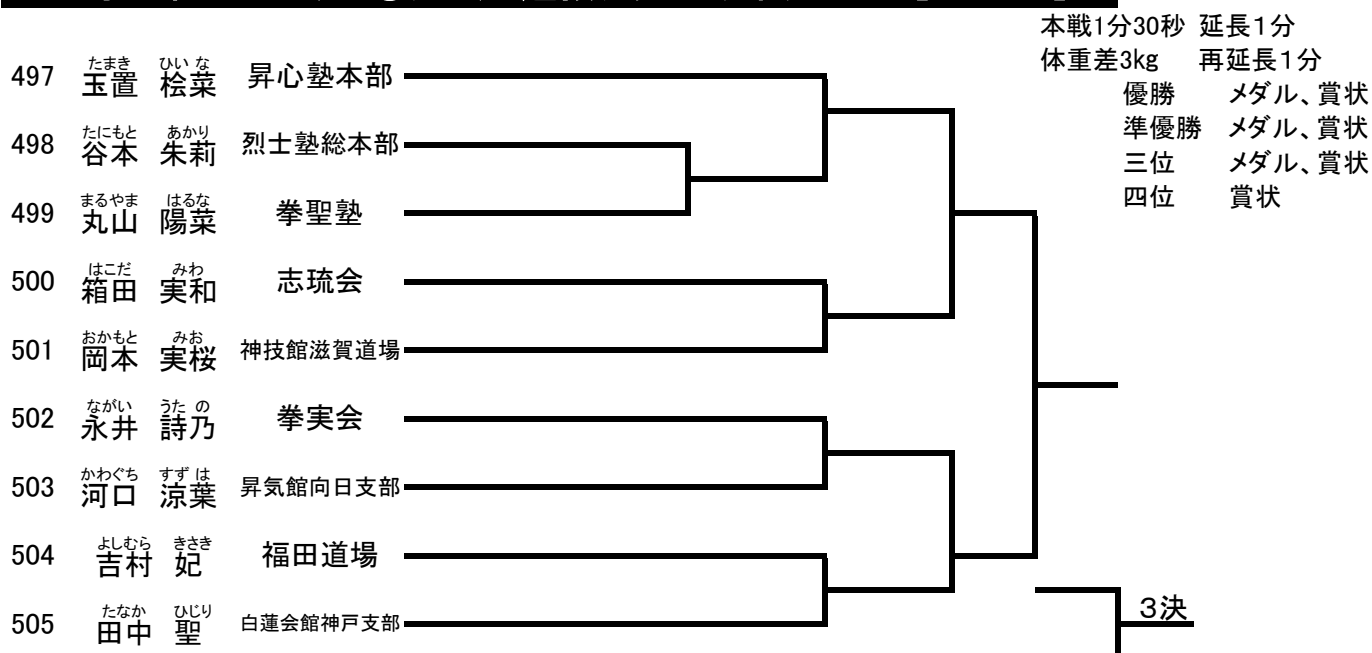

小学4年生女子(32kg未満) 選抜クラス (5名) コート【グループ】

小学4年生女子(32kg以上) 選抜クラス (5名) コート【グループ】

小学5年生女子(36kg未満) 選抜クラス (10名) コート【グループ】

小学5年生女子(36kg以上) 選抜クラス (9名) コート【グループ】

小学6年生女子(42kg未満) 選抜クラス (6名) コート【グループ】

小学6年生女子(42kg以上) 選抜クラス (3名) コート【グループ】