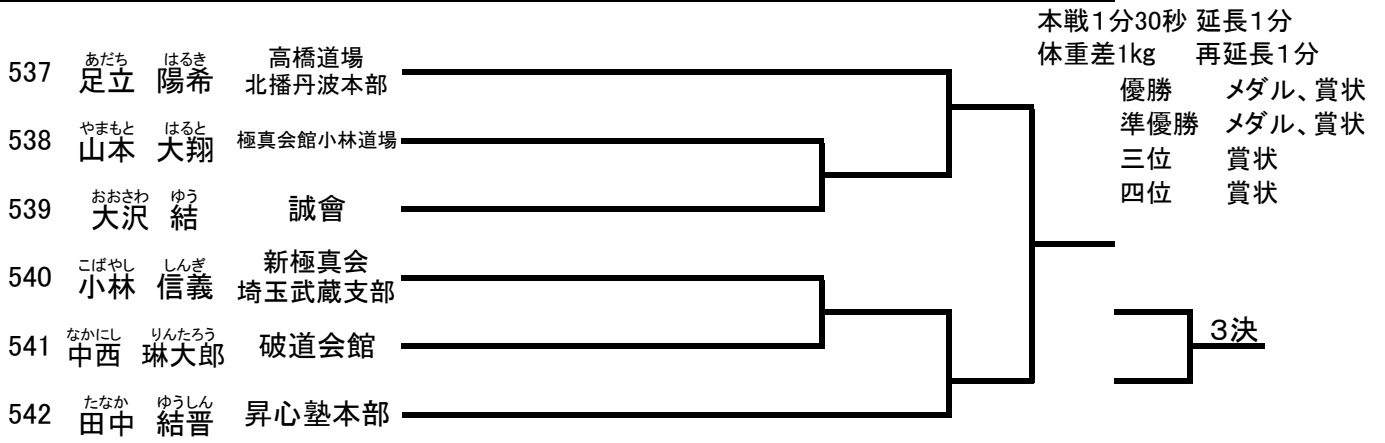

幼年男子 選抜クラス (6名) コート【グループ】