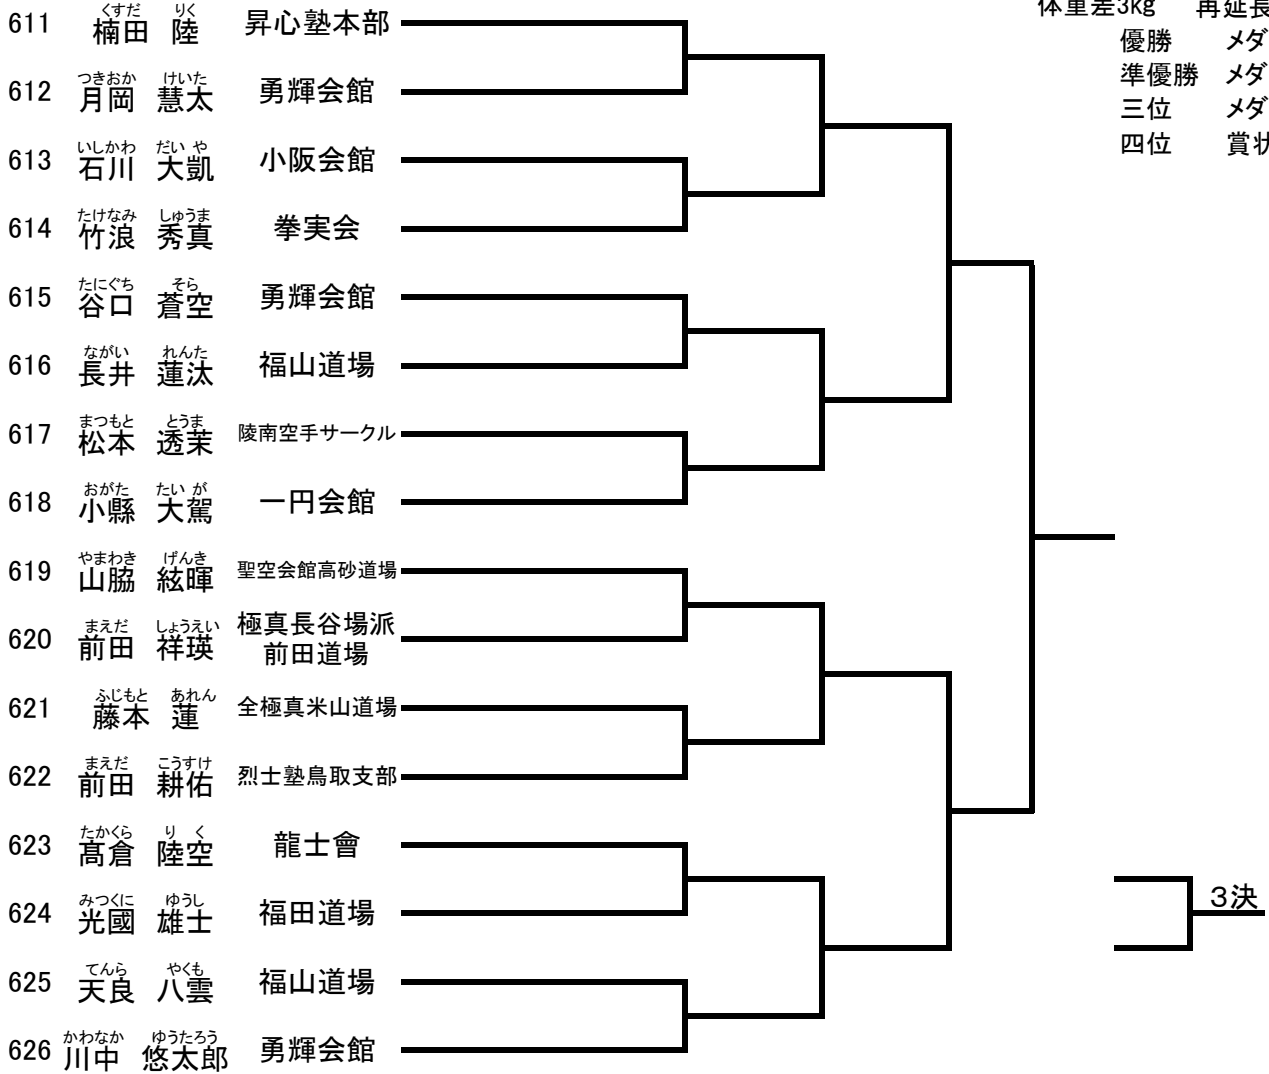

小学4年生男子(32kg以上) 選抜クラス (16名) コート【グループ】

本戦1分30秒 延長1分
体重差3kg 再延長1分
優勝 メダル、賞状
準優勝 メダル、賞状
三位 メダル、賞状
四位 賞状