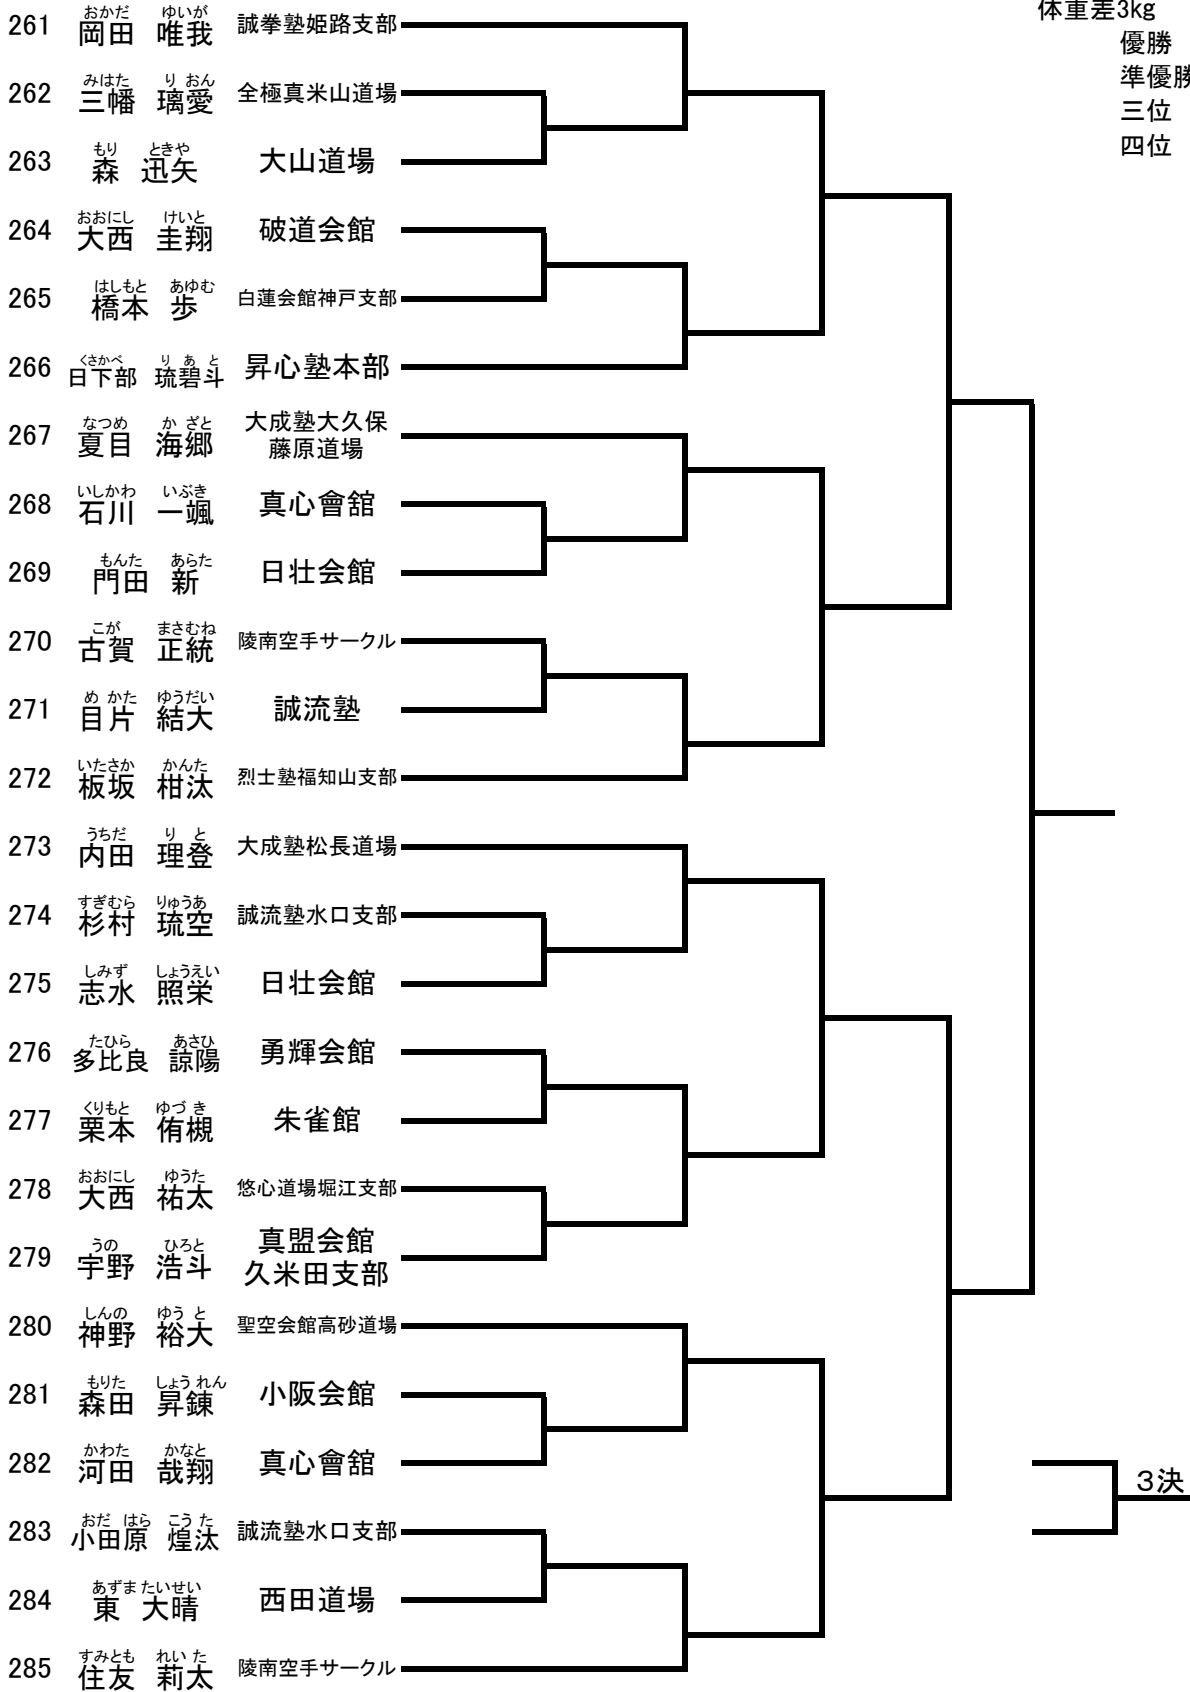

小学3年生男子 初級 (25名) コート【グループ】

本戦1分30利延長1分
体重差3kg 再延長1分
優勝 メダル、賞状
準優勝 メダル、賞状
三位 メダル、賞状
四位 賞状

小学4年生男子(32kg未満) 初級 (11名) コート【グループ】

286	谷林 青空	全極真米山道場	本戦1分30利延長1分 体重差3kg 再延長1分 優勝 メダル、賞状 準優勝 メダル、賞状 三位 メダル、賞状 四位 賞状
287	福島 壮輔	全極真米山道場	
288	小田 将輝	正道会館桜和館	
289	福島 勇大	全極真米山道場	
290	今井 流星	志琉会	
291	井上 悠	勇輝会館	
292	宇崎 瑛斗	全極真米山道場	
293	阿部 光之介	極真長谷場派 前田道場	
294	竹之内 隆	全極真米山道場	
295	奥村 優羅凰	秀道塾	
296	小阪 廉斗	小阪会館	

小学4年生男子(32kg以上) 初級 (18名) コート【グループ】

297	岡田 忠親	極真長谷場派 前田道場	本戦1分30利延長1分 体重差3kg 再延長1分 優勝 メダル、賞状 準優勝 メダル、賞状 三位 メダル、賞状 四位 賞状
298	真嶋 瑛心	士悠會	
299	和田 明日翔	赤木道場	
300	大森 琥太郎	日壮会館	
301	金沢 拓磨	全極真米山道場	
302	山本 遥真	拳実会	
303	福田 甚太	高橋道場浜脇支部	
304	黒木 友斗	大成塾森本道場	
305	山本 夢翔	福山道場	
306	玉置 真之	昇心塾本部	
307	河田 玲毅	真心會館	
308	藤本 湊翔	無聖塾	
309	左 優之介	勇輝会館	
310	玉置 尚樹	和空会	
311	青石 耀星	全極真米山道場	
312	山野田 優大	昇道館青山道場	
313	多田 舜	烈士塾大屋支部	
314	丸尾 康我	宮本道場