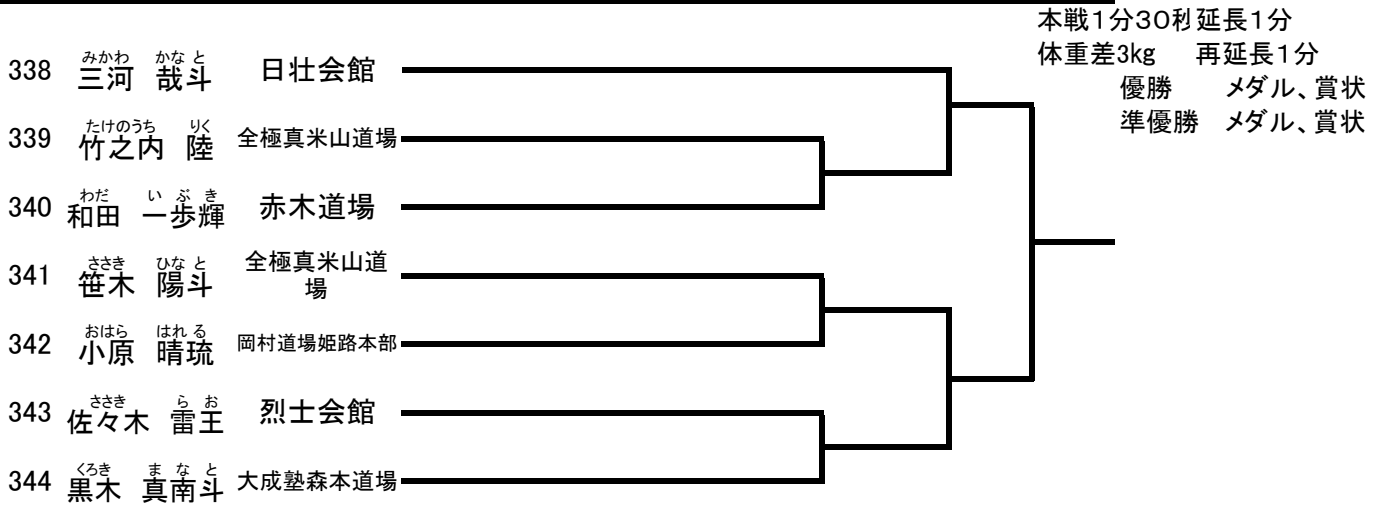

小学5年生男子(36kg未満) 初級 (9名) コート【グループ】

小学5年生男子(36kg以上) 初級 (9名) コート【グループ】

小学6年生男子(42kg未満) 初級 (5名) コート【グループ】

小学6年生男子(42kg以上) 初級 (7名) コート【グループ】

中学生男子 初級 (8名) コート【グループ】

高校生男子 初級 (6名) コート【グループ】

マスターズ 初級(41歳以上) (5名) コート【グループ】