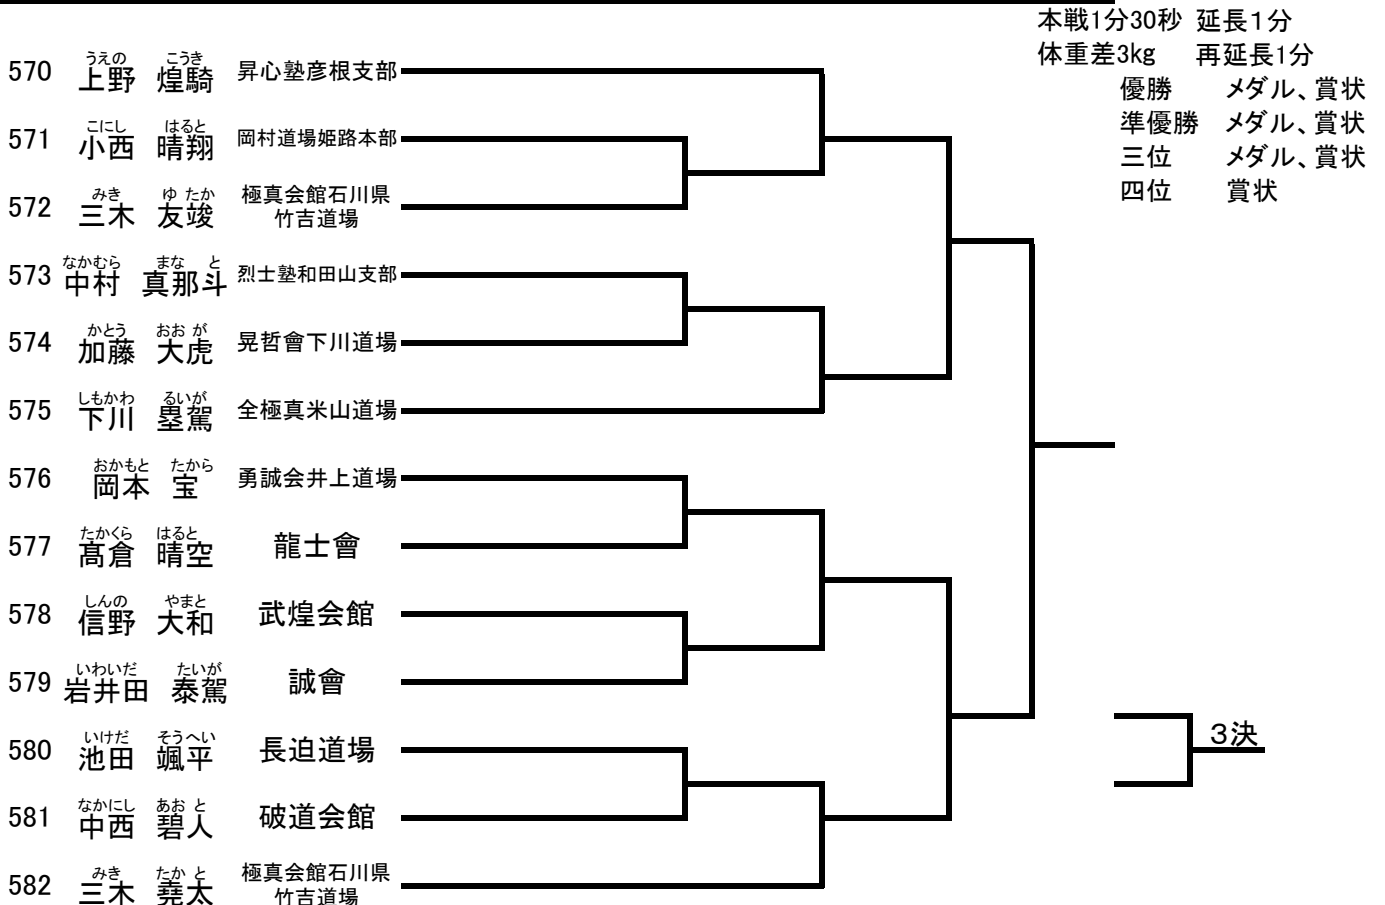

幼年男子 選抜クラス (6名) コート【グループ】

小学1年生男子 選抜クラス (14名) コート【グループ】

小学2年生男子 選抜クラス (13名) コート【グループ】

小学3年生男子(29kg未満) 選抜クラス (13名) コート【グループ】

小学3年生男子(29kg以上) 選抜クラス (9名) コート【グループ】

小学4年生男子(32kg未満) 選抜クラス (19名) コート【グループ】

小学4年生男子(32kg以上) 選抜クラス (16名) コート【グループ】