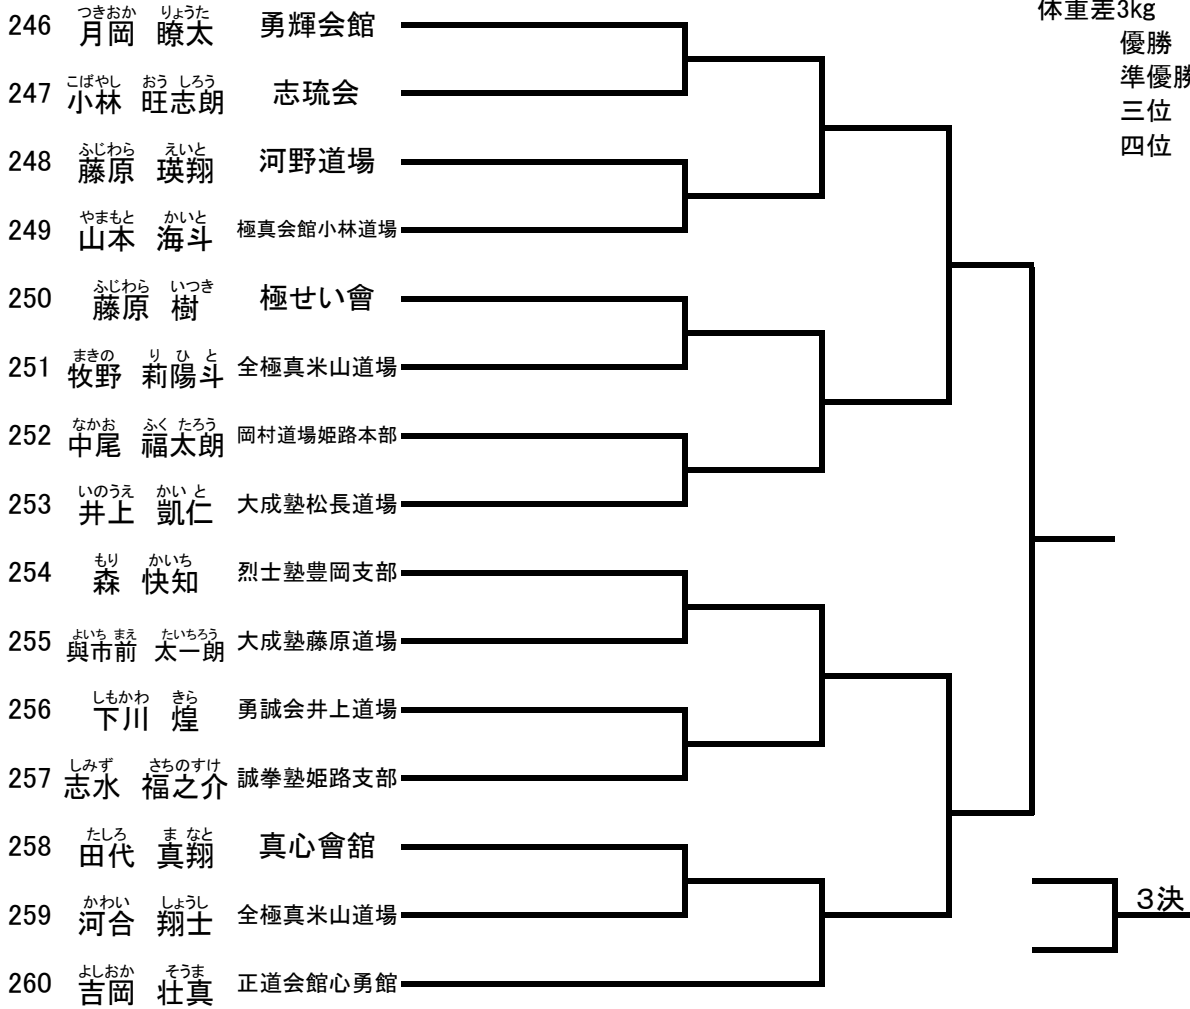

小学2年生男子 初級 (15名) コート【グループ】

本戦1分30秒 延長1分
体重差3kg 再延長1分
優勝 メダル、賞状
準優勝 メダル、賞状
三位 メダル、賞状
四位 賞状