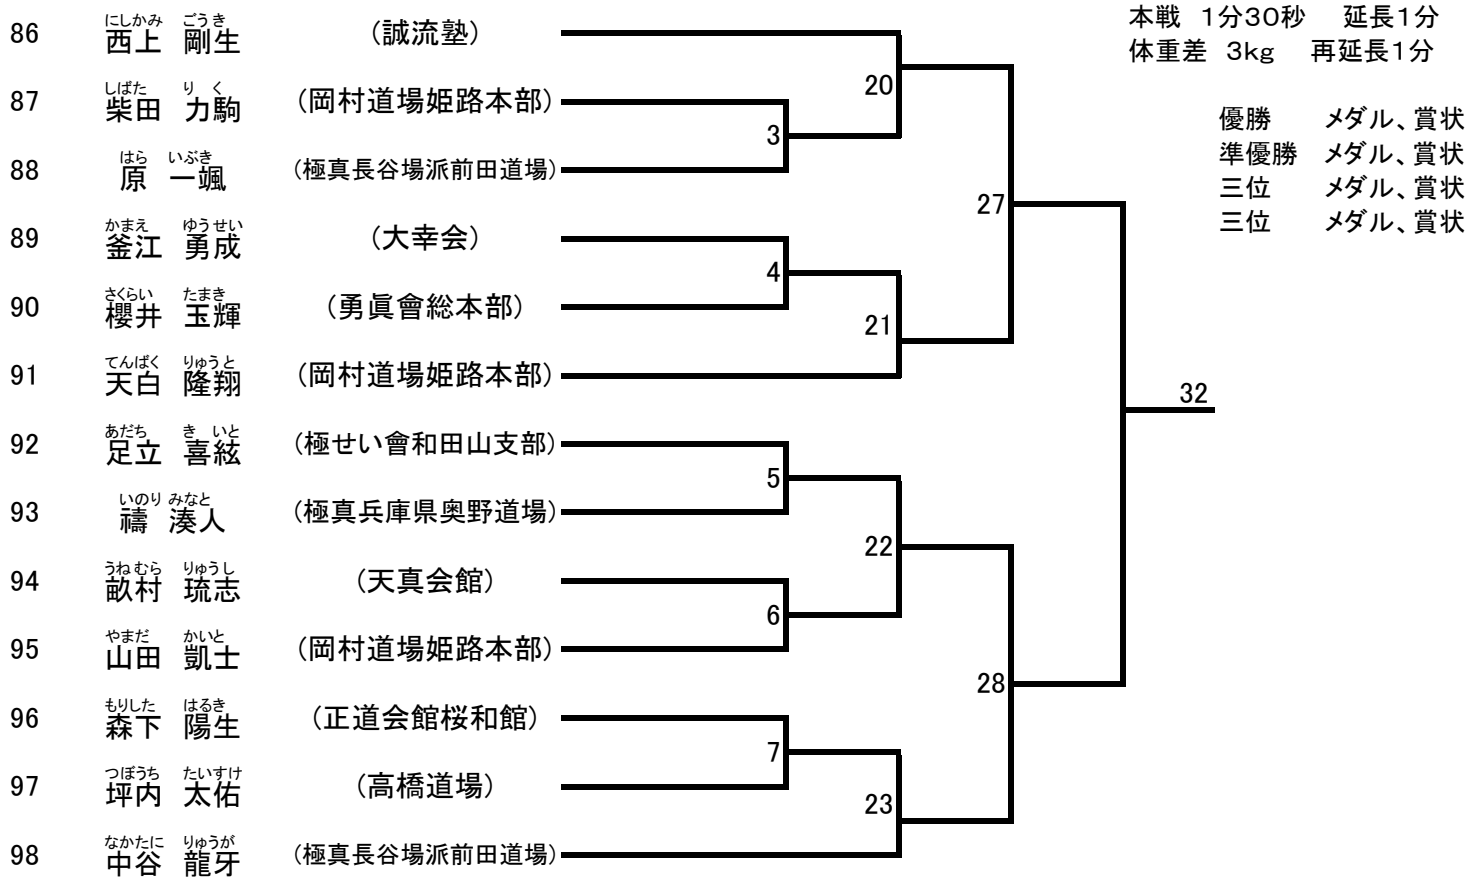

兵庫カップ 小学5年生男子 ビギナーズゼロ(13名) Cコート【グループ1】