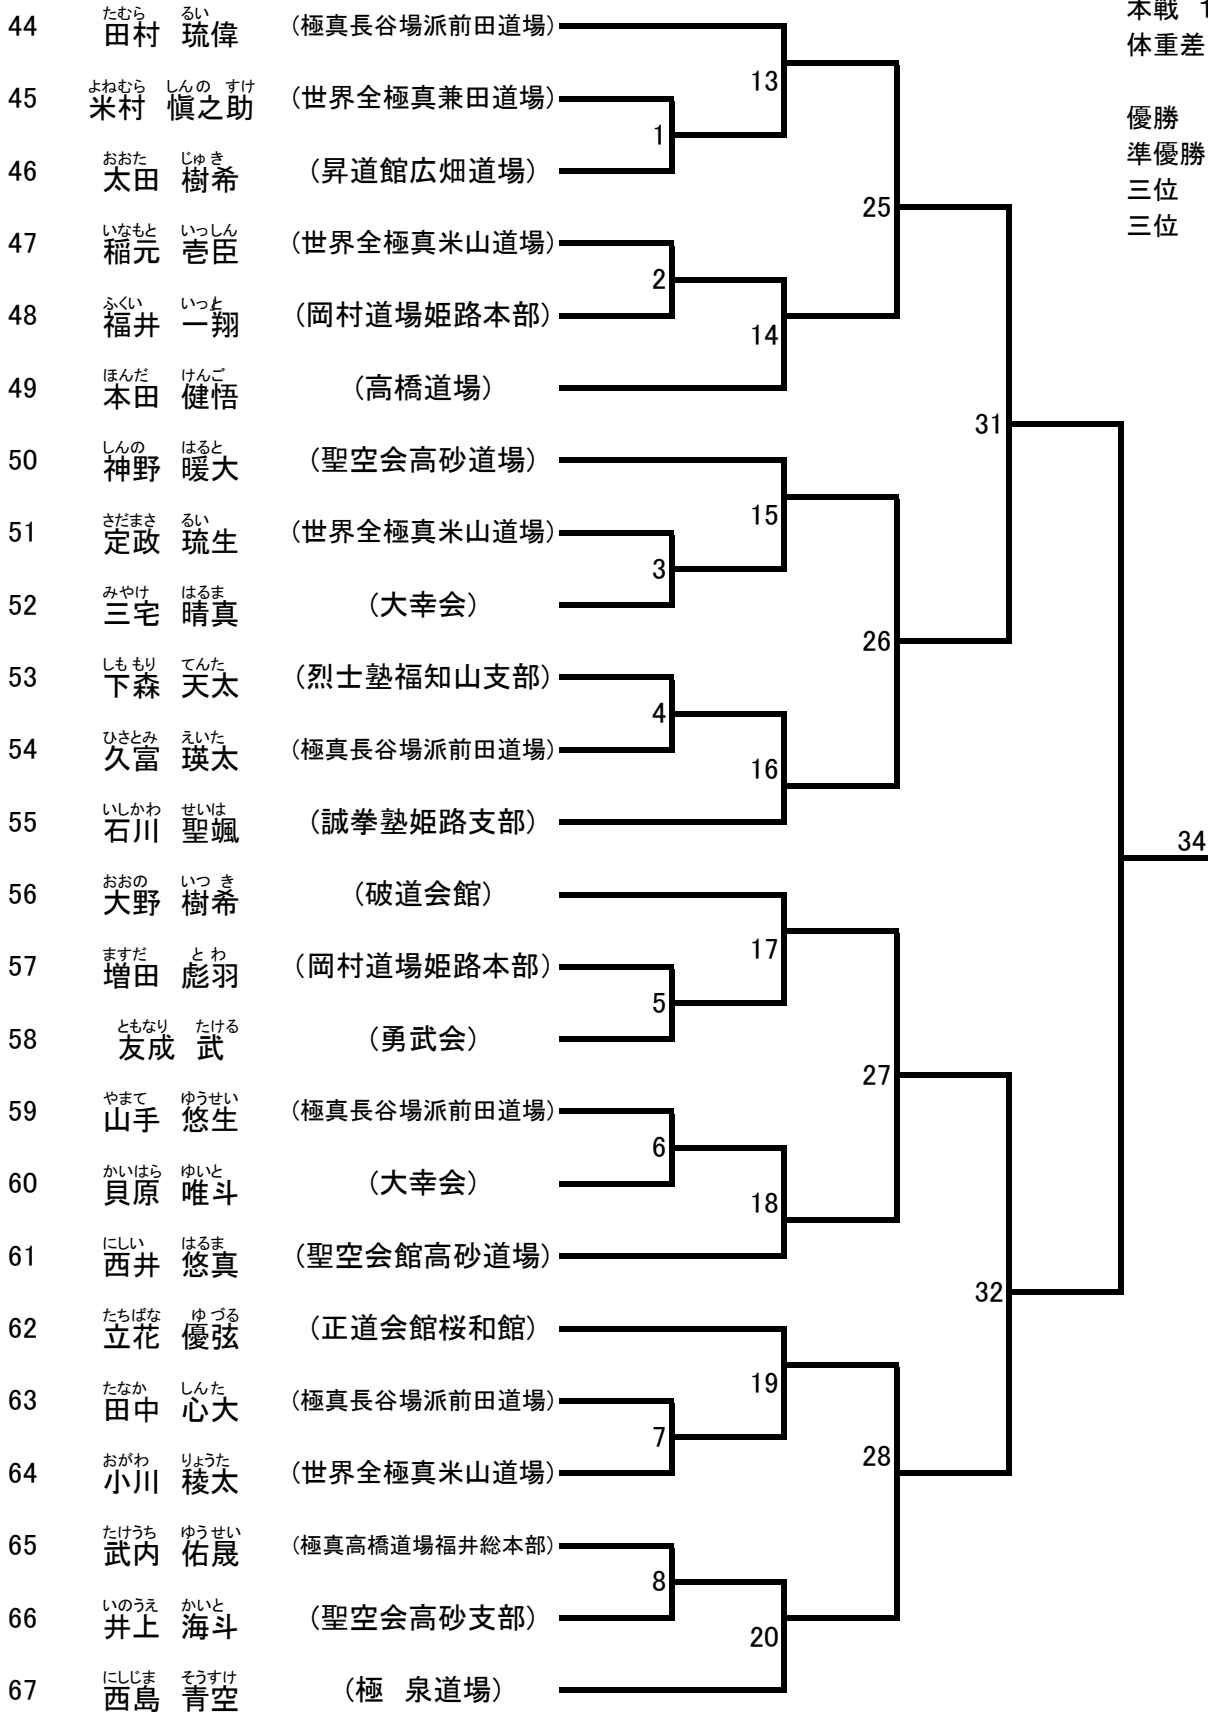

兵庫カップ 幼年年長男女 ビギナーズゼロ(13名) Aコート【グループ1】

6	たけうち えいすけ 武内 瑛亮	(極真高橋道場福井総本部)			本戦 1分 体重差 1kg	延長1分 再延長1分
7	ながつか やまと 長塚 大和	(大幸会)	12			
8	なかはら ななせ 中原 七聖	(日壮会館)	1			優勝 メダル、賞状 準優勝 メダル、賞状 三位 メダル、賞状 三位 メダル、賞状
9	ながつか そうた 長塚 湊太	(世界全極真米山道場)	2			
10	あしだ ごうたろう 芦田 豪太郎	(烈士塾福知山支部)	13			
11	さかい か おん 酒井 凱櫻	(拳聖塾)				
12	もんた えいと 門田 英士	(日壮会館)	3			
13	あかぎ りつと 赤木 律斗	(極 泉道場)	14			
14	あかせ しょうり 赤瀬 勝利	(烈士塾豊岡支部)	4			
15	しょう おとは 庄 音羽	(世界全極真米山道場)	23			
16	かわい りゅうじ 河合 龍士	(世界全極真米山道場)	5			
17	まつしま れおん 松嶋 龍凰	(大幸会)	15			
18	くりかわ こうだい 栗川 煌大	(士悠會)				

兵庫カップ 小学1年生男子 ビギナーズゼロ(13名) Aコート【グループ1】

兵庫カップ 小学2年生男子 ビギナーズゼロ(12名) Bコート【グループ1】

兵庫カップ 小学3年生男子 ビギナーズゼロ(24名) Bコート【グループ1】

本戦 1分30秒 延長1分
 体重差 3kg 再延長1分

優勝 メダル、賞状
 準優勝 メダル、賞状
 三位 メダル、賞状
 三位 メダル、賞状

兵庫カップ 小学4年生男子 ビギナーズゼロ(18名) Cコート【グループ1】