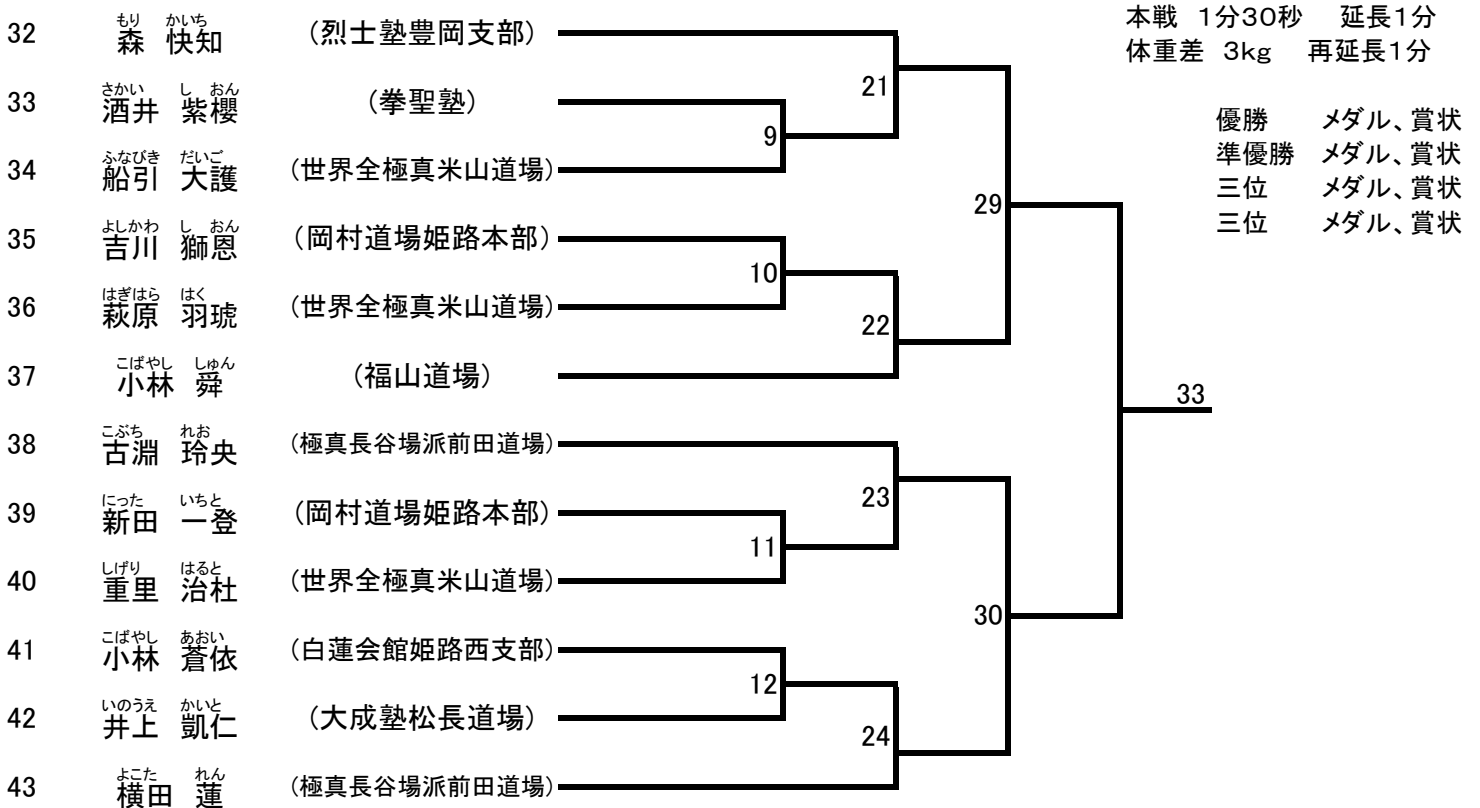

兵庫カップ 小学2年生男子 ビギナーズゼロ(12名) Bコート【グループ1】