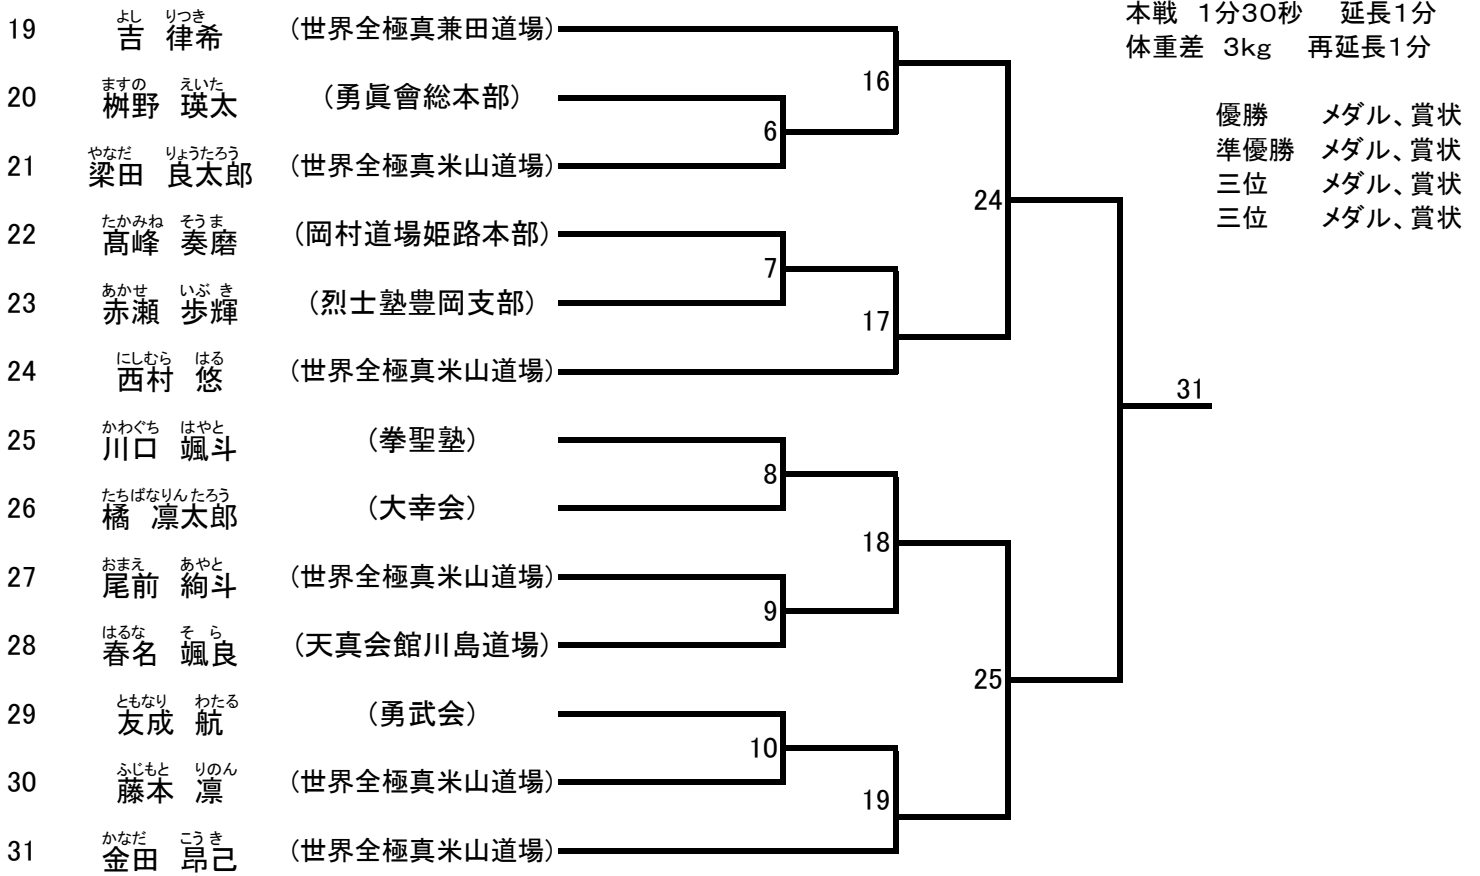

兵庫カップ 小学1年生男子 ビギナーズゼロ(13名) Aコート【グループ1】