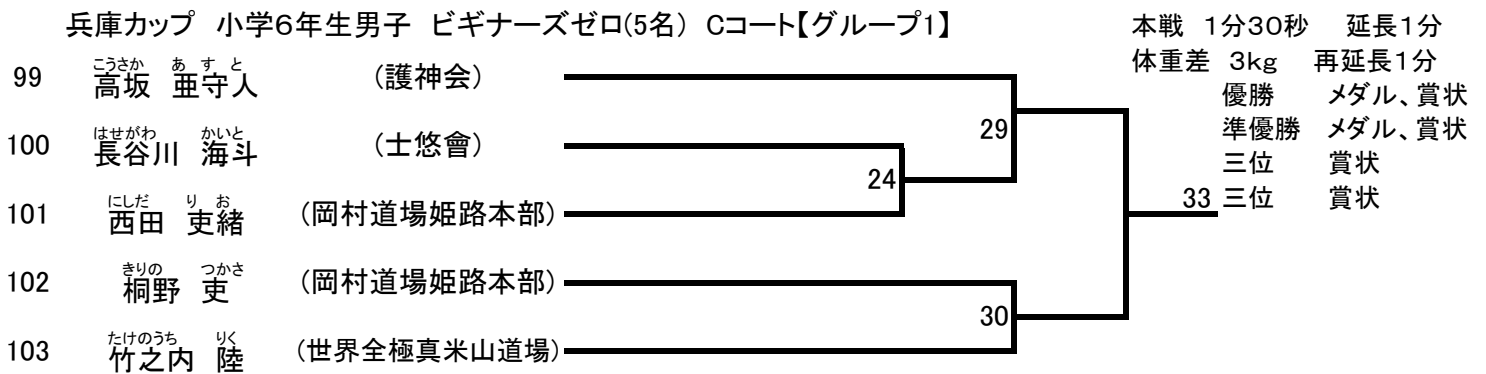

本戦 1分30秒 延長1分
 体重差 3kg 再延長1分

優勝 メダル、賞状
 準優勝 メダル、賞状
 三位 メダル、賞状
 三位 メダル、賞状

兵庫カップ 小学5年生男子 ビギナーズゼロ(13名) Cコート【グループ1】

兵庫カップ 小学6年生男子 ビギナーズゼロ(5名) Cコート【グループ1】

兵庫カップ 小学1年生女子 ビギナーズゼロ(5名) Aコート【グループ1】

本戦 1分30秒 延長1分
体重差 3kg 再延長1分