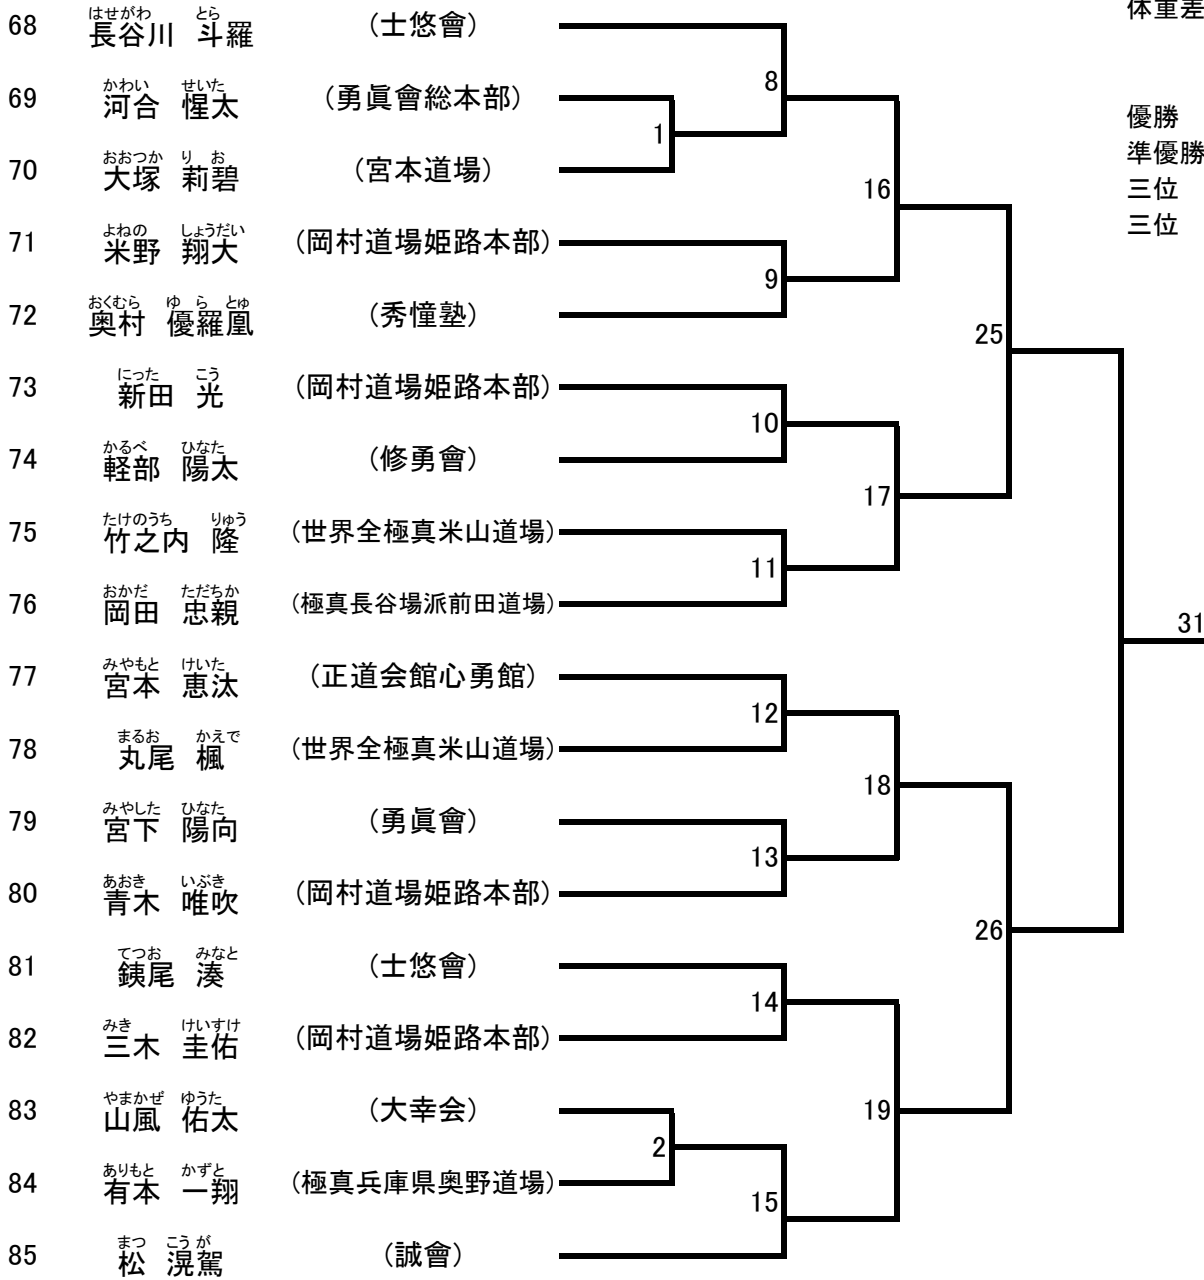

兵庫カップ 小学4年生男子 ビギナーズゼロ(18名) Cコート【グループ1】

本戦 1分30秒 延長1分
体重差 3kg 再延長1分

優勝 メダル、賞状
準優勝 メダル、賞状
三位 メダル、賞状
三位 メダル、賞状