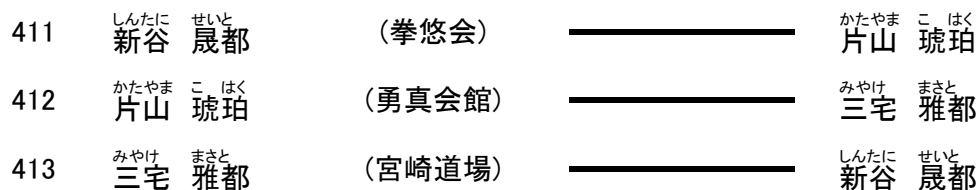

兵庫カップ 高校生男子 中級(3名) コート【グループ】

本戦 1分30秒 延長1分
体重差 3kg 再延長1分
優勝 メダル、賞状
準優勝 賞状