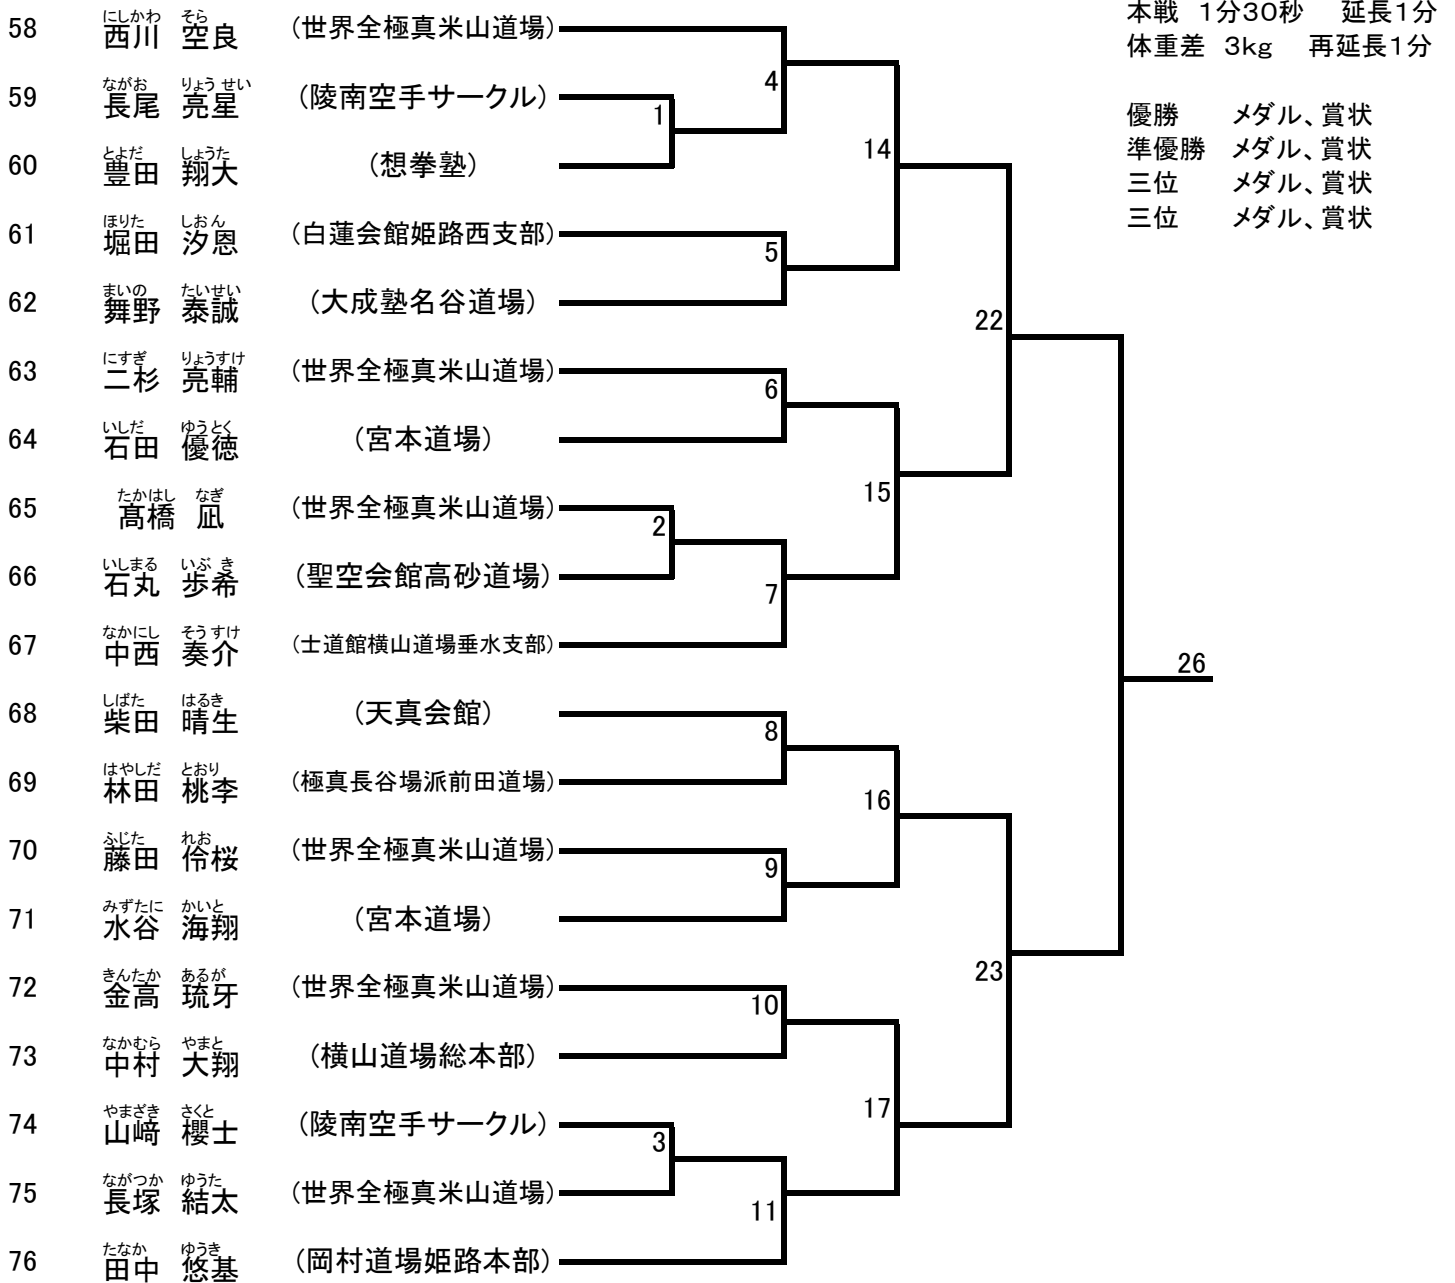

15

兵庫カップ 小学2年生男子 ビギナーズ(30名) Bコート【グループ1】

本戦 1分30秒 延長1分
体重差 3kg 再延長1分

優勝 メダル、賞状
準優勝 メダル、賞状
三位 メダル、賞状
三位 メダル、賞状

兵庫カップ 小学3年生男子 ビギナーズ(19名) Cコート【グループ1】

兵庫カップ 小学4年生男子 ビギナーズ(10名) Cコート【グループ1】

兵庫カップ 小学5年生男子 ビギナーズ(9名) Dコート【グループ1】