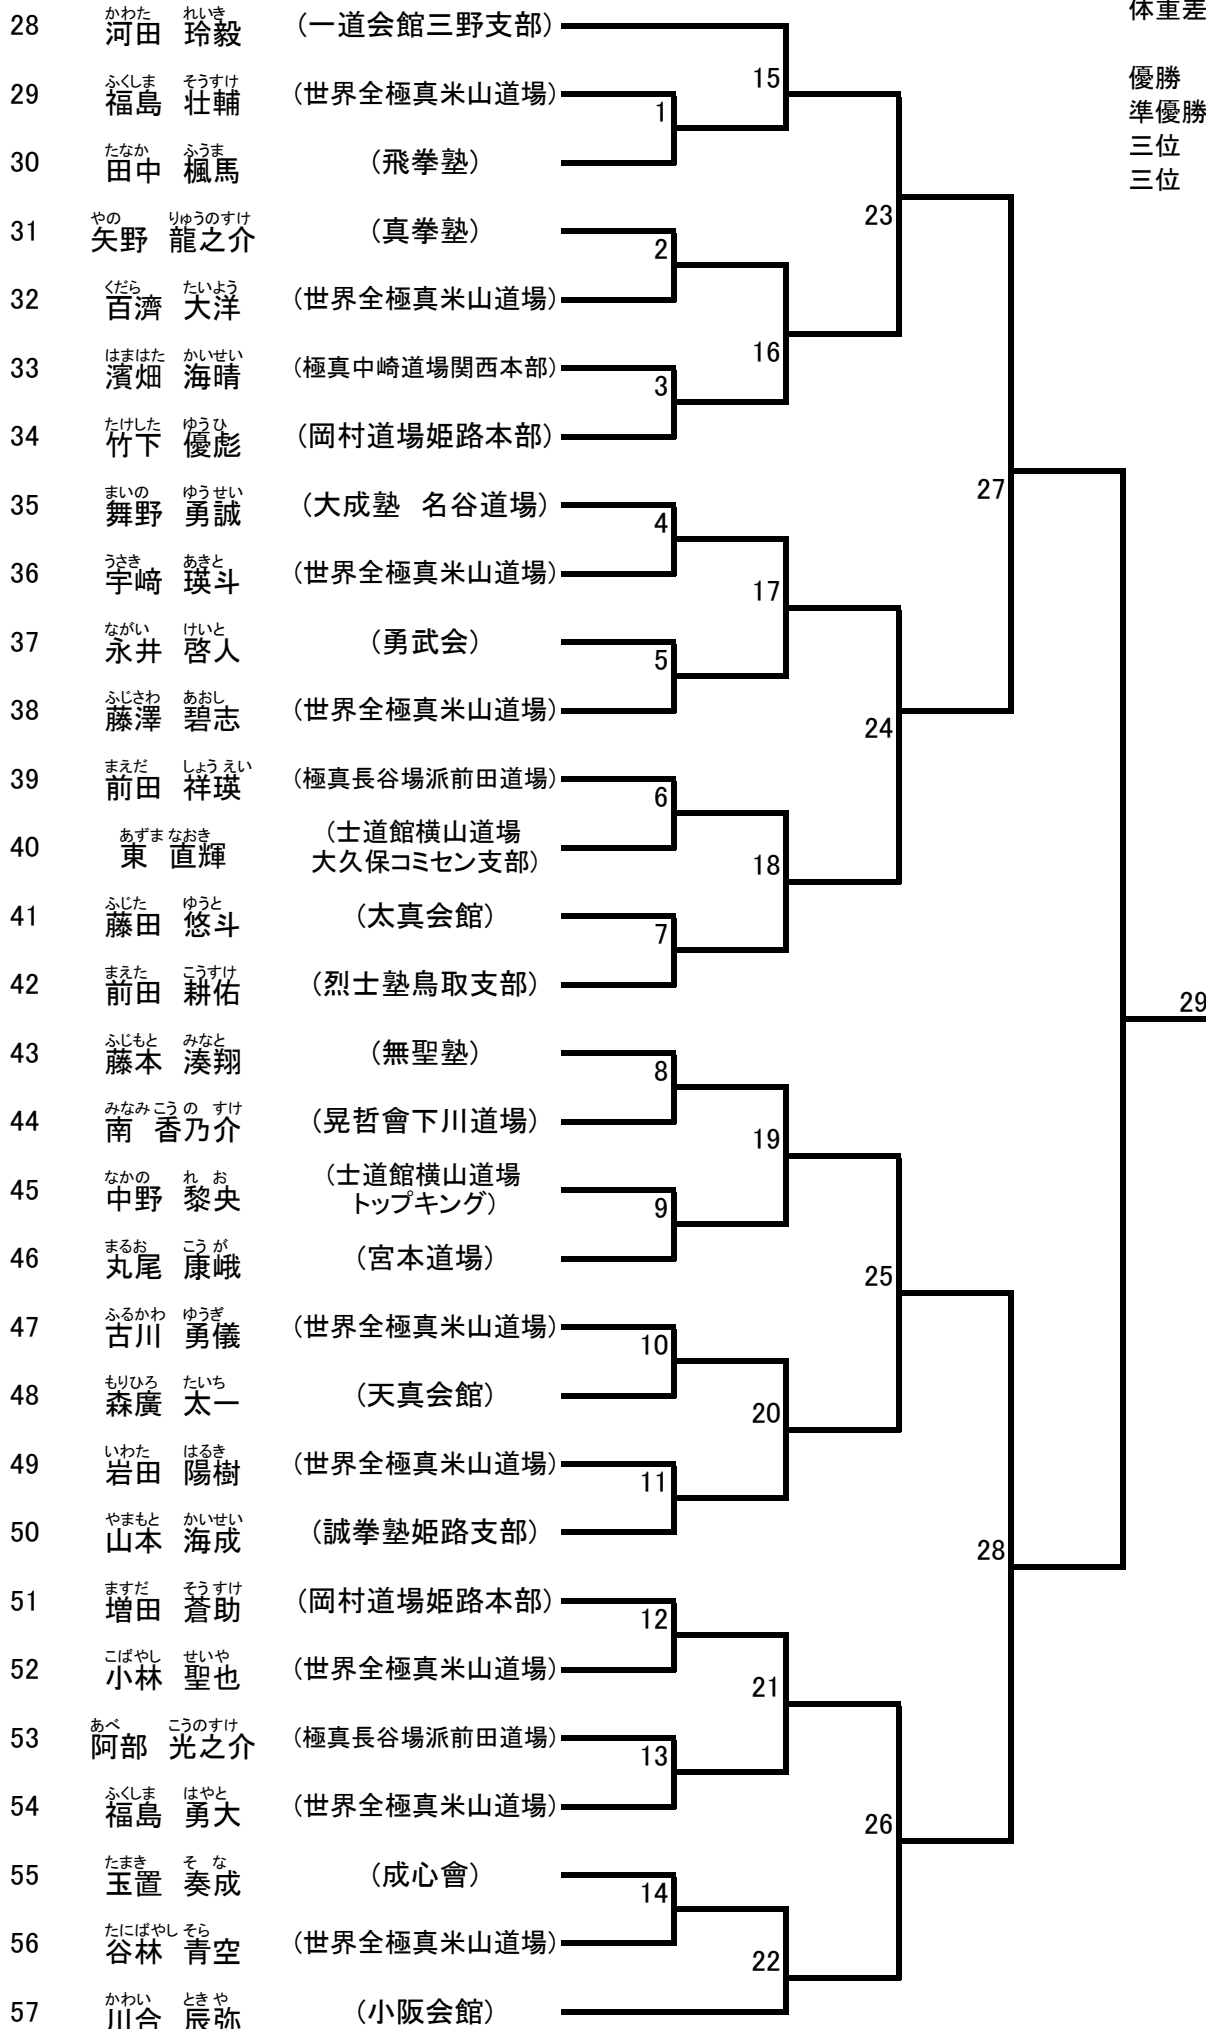

兵庫カップ 幼年年中男女 ビギナーズ(7名) Aコート【グループ1】

1	おおさわ げん 大沢 源	(誠會総本部)	
2	いまなか さくらこ 今中 櫻子	(横山道場総本部)	6
3	たにぐち すばる 谷口 翠春	(勇輝会館)	
4	ふるかわ ほの 古川 歩望	(聖空会館高砂道場)	7
5	さかき こうすけ 酒木 空助	(誠拳塾姫路支部)	
6	おおつか はやと 大塚 颯斗	(宮本道場)	8
7	ありもと そうら 有本 蒼羅	(土道館横山道場垂水支部)	

本戦 1分
体重差 1kg
優勝
準優勝
三位
三位

延長1分
再延長1分
メダル、賞状
メダル、賞状
賞状
賞状

22

16

17

兵庫カップ 幼年年長 ビギナーズ(7名) Aコート【グループ1】

8	たかもり りゅうま 高森 隆真	(飛拳塾)	
9	なかにし えいすけ 中西 栄介	(土道館横山道場垂水支部)	9
10	つのだ えいむ 角田 瑛武	(誠拳塾姫路支部)	
11	しみず さちのすけ 志水 福之介	(誠拳塾姫路支部)	10
12	もりた げんた 森田 源太	(世界全極真米山道場)	
13	なかの しょう 中野 祥	(土道館横山道場 トップキング)	11
14	まえた ありさ 前田 侑沙	(烈士塾鳥取支部)	

本戦 1分
体重差 1kg
優勝
準優勝
三位
三位

延長1分
再延長1分
メダル、賞状
メダル、賞状
賞状
賞状

23

18

19

兵庫カップ 小学1年生男子 ビギナーズ(13名) Aコート【グループ1】

15	いながき はく 稲垣 羽玖	(世界全極真米山道場)	
16	かとう おおが 加藤 大虎	(晃哲會下川道場)	1
17	ふじもと はるま 藤本 悠真	(太真会館)	
18	かわた かなと 河田 哉翔	(一道会館三野支部)	2
19	おかだ たいち 岡田 敦馳	(世界全極真米山道場)	
20	やまざき かいと 山崎 翔大	(陵南空手サークル)	
21	かとう たいが 加藤 大河	(晃哲會下川道場)	3
22	ともひさ はるき 友久 陽輝	(世界全極真米山道場)	
23	まつお しゅんのすけ 松尾 駿之介	(世界全極真米山道場)	4
24	まつしま こうのすけ 松島 幸之友	(宮本道場)	
25	もりた おうすけ 森田 桜介	(世界全極真米山道場)	5
26	ほんだ なぎ 本多 凪	(義道会館)	
27	ふじた かける 藤田 翔	(太真会館)	

本戦 1分30秒
体重差 3kg
優勝
準優勝
三位
三位

延長1分
再延長1分
メダル、賞状
メダル、賞状
メダル、賞状
メダル、賞状

24

12

20

13

14

21

15

兵庫カップ 小学2年生男子 ビギナーズ(30名) Bコート【グループ1】

本戦 1分30秒 延長1分
体重差 3kg 再延長1分

優勝 メダル、賞状
準優勝 メダル、賞状
三位 メダル、賞状
三位 メダル、賞状