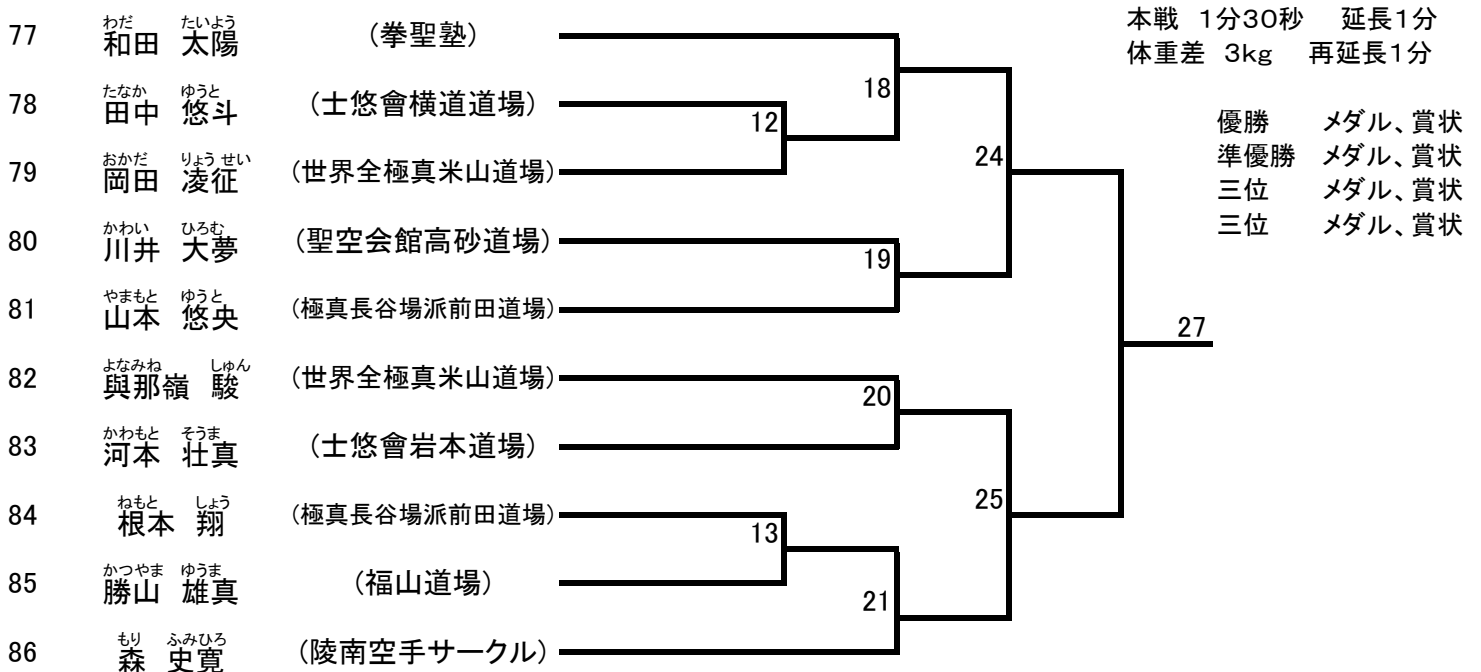

15

兵庫カップ 小学2年生男子 ビギナーズ(30名) Bコート【グループ1】

本戦 1分30秒 延長1分
体重差 3kg 再延長1分

優勝 メダル、賞状
準優勝 メダル、賞状
三位 メダル、賞状
三位 メダル、賞状

兵庫カップ 小学3年生男子 ビギナーズ(19名) Cコート【グループ1】

兵庫カップ 小学4年生男子 ビギナーズ(10名) Cコート【グループ1】

兵庫カップ 小学5年生男子 ビギナーズ(9名) Dコート【グループ1】